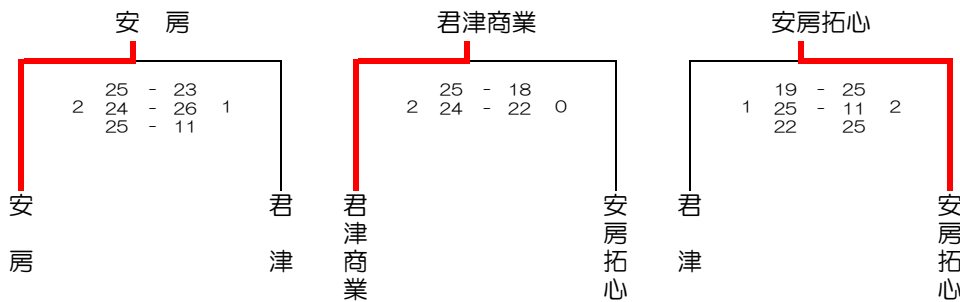

平成30年度千葉県高校総合体育大会バレーボール競技 第2地区予選会(結果)

1. 期日 平成30年6月2日(土), 3日(日)

2. 会場 <男子> 千葉県立安房拓心高等学校
<女子> 千葉県立館山総合高等学校

3. 結果
【男子】

県大会出場(男子)
館山総合(推薦)
安房
君津商業
安房拓心

【女子】

1日目 Aコート

	安房	君津青葉	館山総合	勝敗	順位
安房		2 25 - 14 2 25 - 18 0	2 25 - 10 2 25 - 6 0	2 勝 0 敗	1 位
君津青葉	0 14 - 25 0 18 - 25 2		0 15 - 25 0 23 - 25 2	0 勝 2 敗	3 位
館山総合	0 10 - 25 0 6 - 25 2	2 25 - 15 2 25 - 23 0		1 勝 1 敗	2 位

県大会出場(女子)
翔凛(推薦)
安房西(推薦)
長狭(推薦)
安房
君津
館山総合
君津商業

Bコート

	君津	君津商業	天羽	安房拓心	勝敗	順位
君津		2 25 - 9 2 25 - 21 0	2 25 - 9 2 25 - 16 0	2 25 - 20 2 25 - 11 0	3 勝 0 敗	1 位
君津商業	0 9 - 25 0 21 - 25 2		2 25 - 17 2 25 - 21 0	1 25 - 15 1 9 - 25 2 18 - 25	1 勝 2 敗	3 位
天羽	0 9 - 25 0 16 - 25 2	0 17 - 25 0 21 - 25 2		1 11 - 25 1 25 - 21 14 - 25	0 勝 3 敗	4 位
安房拓心	0 20 - 25 0 11 - 25 2	2 15 - 25 2 25 - 9 1 25 - 18	2 25 - 11 2 21 - 25 2 25 - 14		2 勝 1 敗	2 位