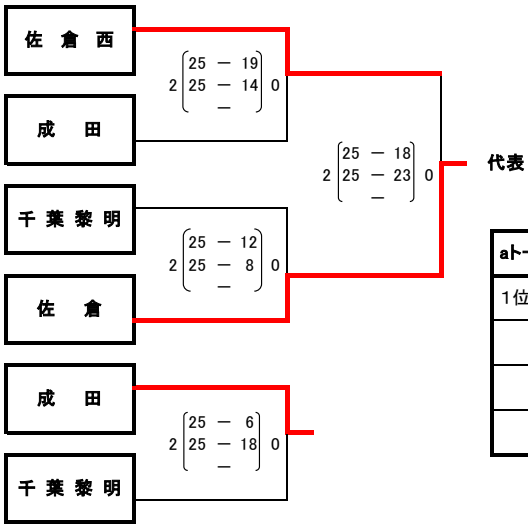

平成30年度 千葉県高校総体バレーボール競技 第5地区予選【女子】

期日：平成30年6月2日(土)、6月3日(日) 会場：成田北高等学校

〈1日目〉

aトーナメント

代表

aトーナメント順位

1位(代表)	佐倉
2位	佐倉西
3位	成田
4位	千葉黎明

bトーナメント

代表

bトーナメント順位

1位(代表)	成田国際
2位	佐倉南
3位	成田西陵
4位	印旛明誠

リーグ	佐倉東	成田北	東京学館	順位
佐倉東	-	$\begin{pmatrix} 25-9 \\ 26-24 \end{pmatrix} 0$	$\begin{pmatrix} 25-17 \\ 25-6 \end{pmatrix} 0$	1
成田北	$\begin{pmatrix} 9-25 \\ 24-26 \end{pmatrix} 2$	-	$\begin{pmatrix} 25-13 \\ 25-9 \end{pmatrix} 0$	2
東京学館	$\begin{pmatrix} 17-25 \\ 6-25 \end{pmatrix} 2$	$\begin{pmatrix} 13-25 \\ 9-25 \end{pmatrix} 2$	-	3