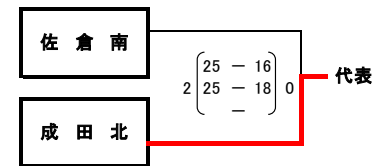

代表決定戦

代表

◎ 女子代表校

(推薦) 千葉県立富里高等学校

(推薦) 千葉県立八街高等学校

千葉県立佐倉高等学校

千葉県立成田国際高等学校

千葉県立佐倉西高等学校

千葉県立佐倉東高等学校

千葉県立成田北高等学校