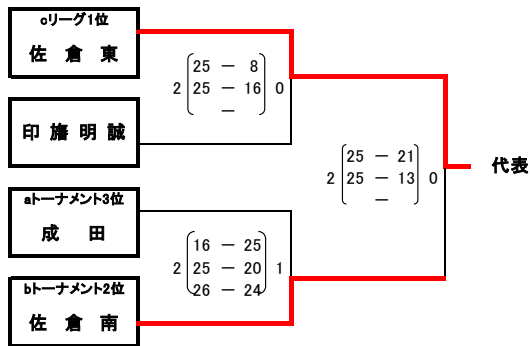

代表

bトーナメント順位

1位(代表)	成田国際
2位	佐倉南
3位	成田西陵
4位	印旛明誠

リーグ	佐倉東	成田北	東京学館	順位
佐倉東	-	$\begin{pmatrix} 25-9 \\ 26-24 \end{pmatrix} 0$	$\begin{pmatrix} 25-17 \\ 25-6 \end{pmatrix} 0$	1
成田北	$\begin{pmatrix} 9-25 \\ 24-26 \end{pmatrix} 2$	-	$\begin{pmatrix} 25-13 \\ 25-9 \end{pmatrix} 0$	2
東京学館	$\begin{pmatrix} 17-25 \\ 6-25 \end{pmatrix} 2$	$\begin{pmatrix} 13-25 \\ 9-25 \end{pmatrix} 2$	-	3

aトーナメント4位

千葉黎明
------

bトーナメント4位

印旛明誠
------

〈2日目〉

代表決定トーナメント

代表

代表決定トーナメント