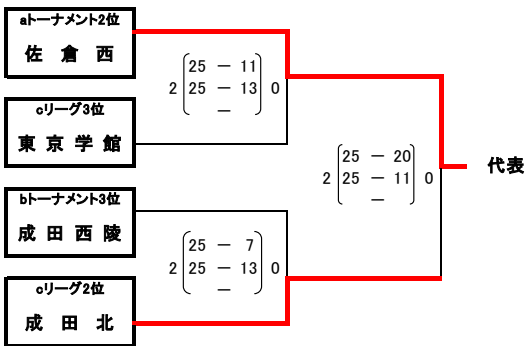

代表

bトーナメント順位

1位(代表)	成田国際
2位	佐倉南
3位	成田西陵
4位	印旛明誠

リーグ	佐倉東	成田北	東京学館	順位
佐倉東	-	$\begin{pmatrix} 25-9 \\ 26-24 \end{pmatrix} 0$	$\begin{pmatrix} 25-17 \\ 25-6 \end{pmatrix} 0$	1
成田北	$\begin{pmatrix} 9-25 \\ 24-26 \end{pmatrix} 2$	-	$\begin{pmatrix} 25-13 \\ 25-9 \end{pmatrix} 0$	2
東京学館	$\begin{pmatrix} 17-25 \\ 6-25 \end{pmatrix} 2$	$\begin{pmatrix} 13-25 \\ 9-25 \end{pmatrix} 2$	-	3

aトーナメント4位

千葉黎明
------

bトーナメント4位

印旛明誠
------

〈2日目〉

代表決定トーナメント

代表

代表決定トーナメント