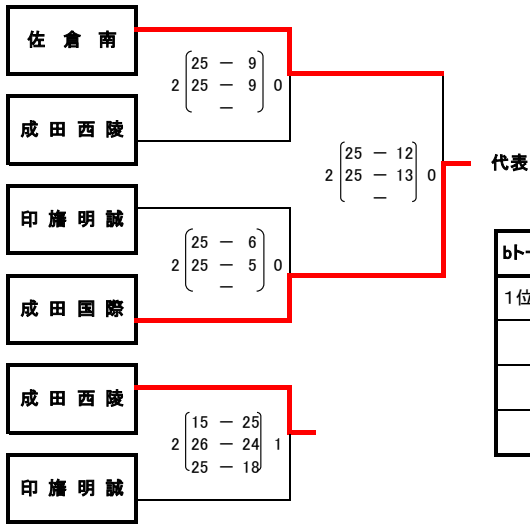

平成30年度 千葉県高校総体バレーボール競技 第5地区予選【女子】

期日：平成30年6月2日(土)、6月3日(日) 会場：成田北高等学校

〈1日目〉

aトーナメント

代表

aトーナメント順位

1位(代表)	佐倉
2位	佐倉西
3位	成田
4位	千葉黎明

bトーナメント

代表

bトーナメント順位

1位(代表)	成田国際
2位	佐倉南
3位	成田西陵
4位	印旛明誠

リーグ	佐倉東	成田北	東京学館	順位
佐倉東	-	$\begin{pmatrix} 25-9 \\ 26-24 \end{pmatrix} 0$	$\begin{pmatrix} 25-17 \\ 25-6 \end{pmatrix} 0$	1
成田北	$\begin{pmatrix} 9-25 \\ 24-26 \end{pmatrix} 2$	-	$\begin{pmatrix} 25-13 \\ 25-9 \end{pmatrix} 0$	2
東京学館	$\begin{pmatrix} 17-25 \\ 6-25 \end{pmatrix} 2$	$\begin{pmatrix} 13-25 \\ 9-25 \end{pmatrix} 2$	-	3

aトーナメント4位

千葉黎明
------

bトーナメント4位

印旛明誠
------

〈2日目〉

代表決定トーナメント

代表

代表決定トーナメント