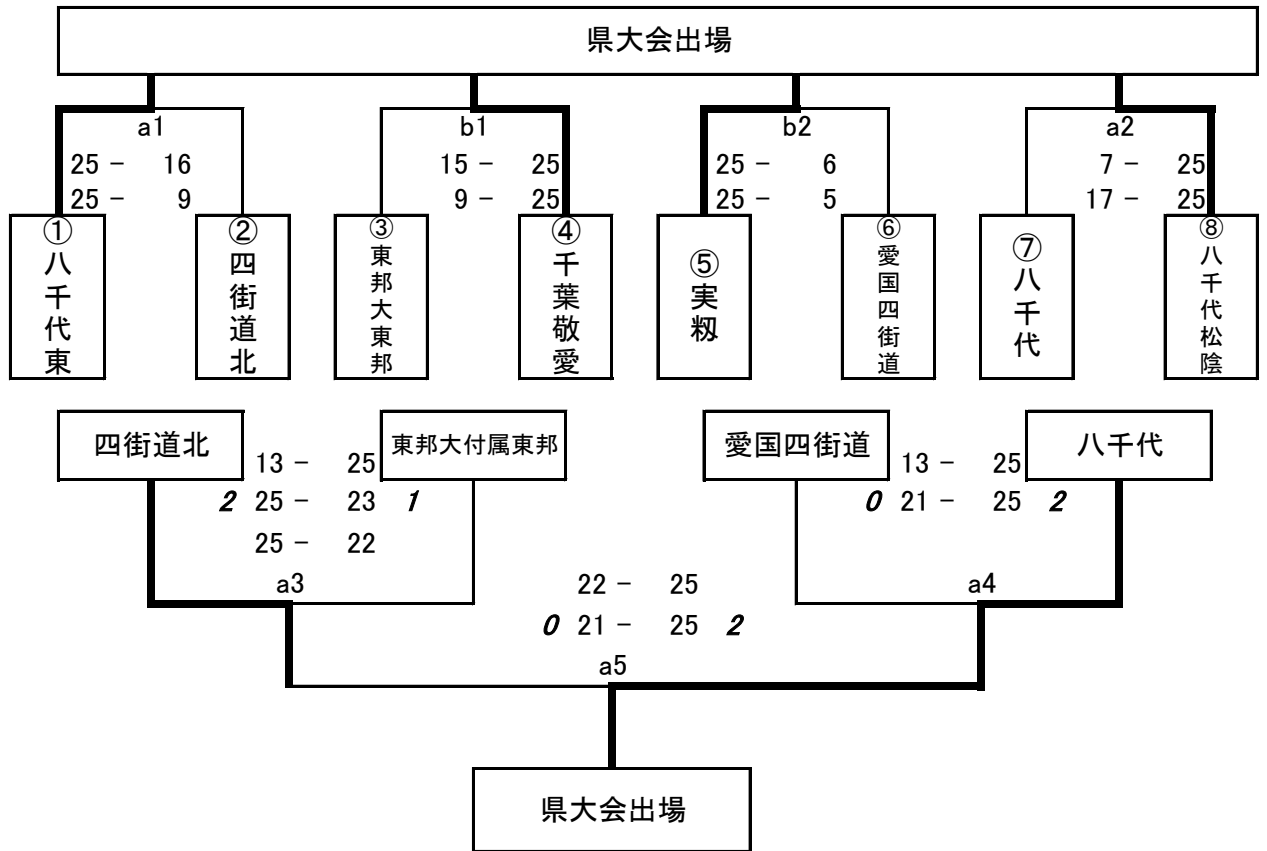

平成30年度 総合体育大会 第6地区予選 結果 (女子)

6月2日(土)

女子代表

| | |
|----|---------|
| 推薦 | 四街道高校 |
| 推薦 | 習志野高校 |
| 代表 | 八千代東高校 |
| 代表 | 千葉敬愛高校 |
| 代表 | 実籾高校 |
| 代表 | 八千代松陰高校 |
| 代表 | 八千代高校 |