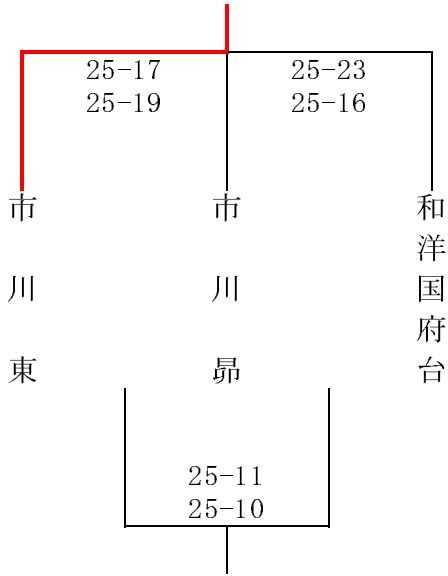

平成30年度 千葉県高等学校総合体育大会 バレーボール競技 第10地区予選会

日程：6月2日（土）、3日（日） 試合開始 9：30

会場：女子 浦安高校（2日）、千葉商大付属（3日）

推薦校：【女子】昭和学院、東京学館浦安、市川南

***初日審判は同一リーグの空きチームがIF，線審を行なう。**

【女子】

1日目：各ブロック1位は代表

Aブロック 市川東

Bブロック 不二女子

Cブロック 東海大浦安

Dブロック 国分

2日目

商大

国女

市川

*** 2日目の線審・IF**