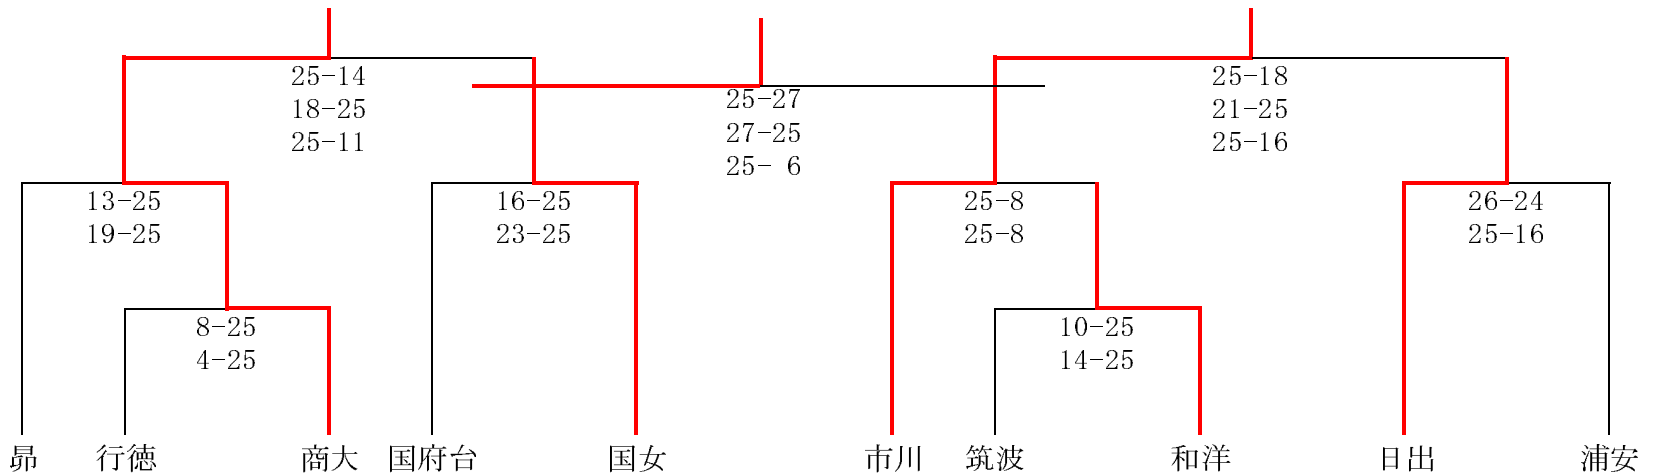

平成30年度 千葉県高等学校総合体育大会 バレーボール競技 第10地区予選会

日程：6月2日（土）、3日（日） 試合開始 9：30

会場：女子 浦安高校（2日）、千葉商大付属（3日）

推薦校：【女子】昭和学院、東京学館浦安、市川南

***初日審判は同一リーグの空きチームがIF，線審を行なう。**

【女子】

1日目：各ブロック1位は代表

Aブロック 市川東

Bブロック 不二女子

Cブロック 東海大浦安

Dブロック 国分

2日目

商大

国女

市川

*** 2日目の線審・IF**

第1試合 Cコート：A2のチーム Dコート：B2のチーム 以降は前の試合の負けチーム

c5はc4, d4の勝ちチームが担当する