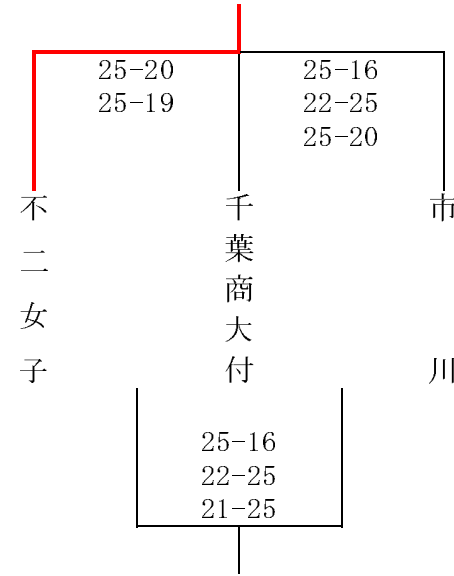

平成30年度 千葉県高等学校総合体育大会 バレーボール競技 第10地区予選会

日程：6月2日（土）、3日（日） 試合開始 9：30

会場：女子 浦安高校（2日）、千葉商大付属（3日）

推薦校：【女子】昭和学院、東京学館浦安、市川南

***初日審判は同一リーグの空きチームがIF，線審を行なう。**

【女子】

1日目：各ブロック1位は代表

Aブロック 市川東

Bブロック 不二女子

Cブロック 東海大浦安

Dブロック 国分

2日目

商大

国女

市川

*** 2日目の線審・IF**