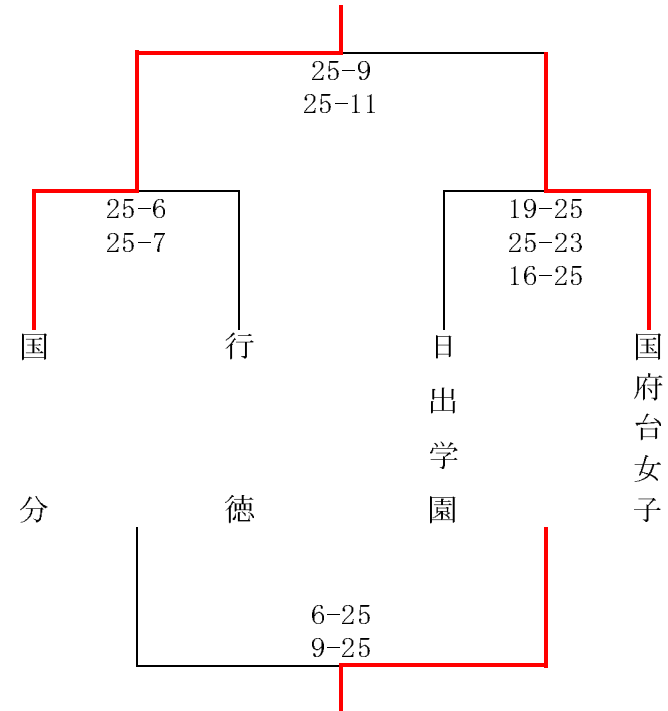

平成30年度 千葉県高等学校総合体育大会 バレーボール競技 第10地区予選会

日程：6月2日（土）、3日（日） 試合開始 9：30

会場：女子 浦安高校（2日）、千葉商大付属（3日）

推薦校：【女子】昭和学院、東京学館浦安、市川南

***初日審判は同一リーグの空きチームがIF，線審を行なう。**

【女子】

1日目：各ブロック1位は代表

Aブロック 市川東

Bブロック 不二女子

Cブロック 東海大浦安

Dブロック 国分

2日目

商大

国女

市川

*** 2日目の線審・IF**

第1試合 Cコート：A2のチーム Dコート：B2のチーム 以降は前の試合の負けチーム

c5はc4, d4の勝ちチームが担当する