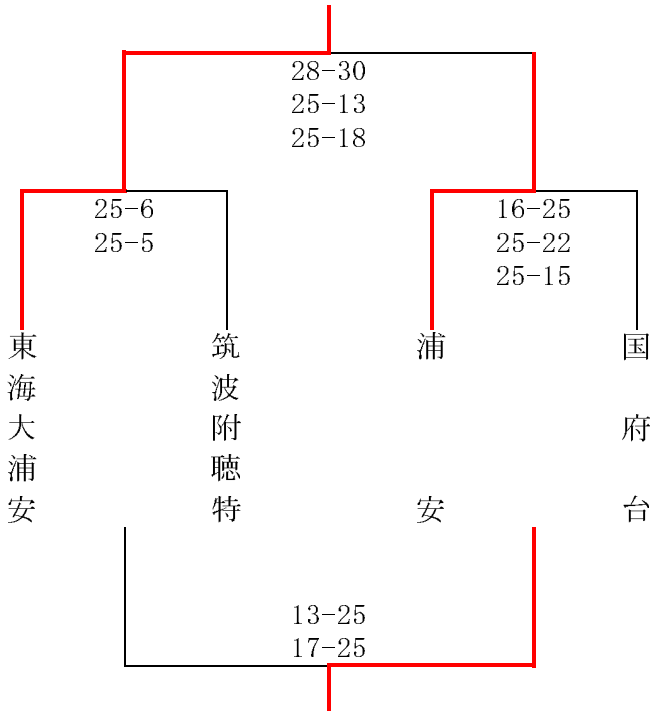

平成30年度 千葉県高等学校総合体育大会 バレーボール競技 第10地区予選会

日程：6月2日（土）、3日（日） 試合開始 9：30

会場：女子 浦安高校（2日）、千葉商大付属（3日）

推薦校：【女子】昭和学院、東京学館浦安、市川南

***初日審判は同一リーグの空きチームがIF，線審を行なう。**

【女子】

1日目：各ブロック1位は代表

Aブロック 市川東

Bブロック 不二女子

Cブロック 東海大浦安

Dブロック 国分

2日目

商大

国女

市川

*** 2日目の線審・IF**

第1試合 Cコート：A2のチーム Dコート：B2のチーム 以降は前の試合の負けチーム

c5はc4, d4の勝ちチームが担当する