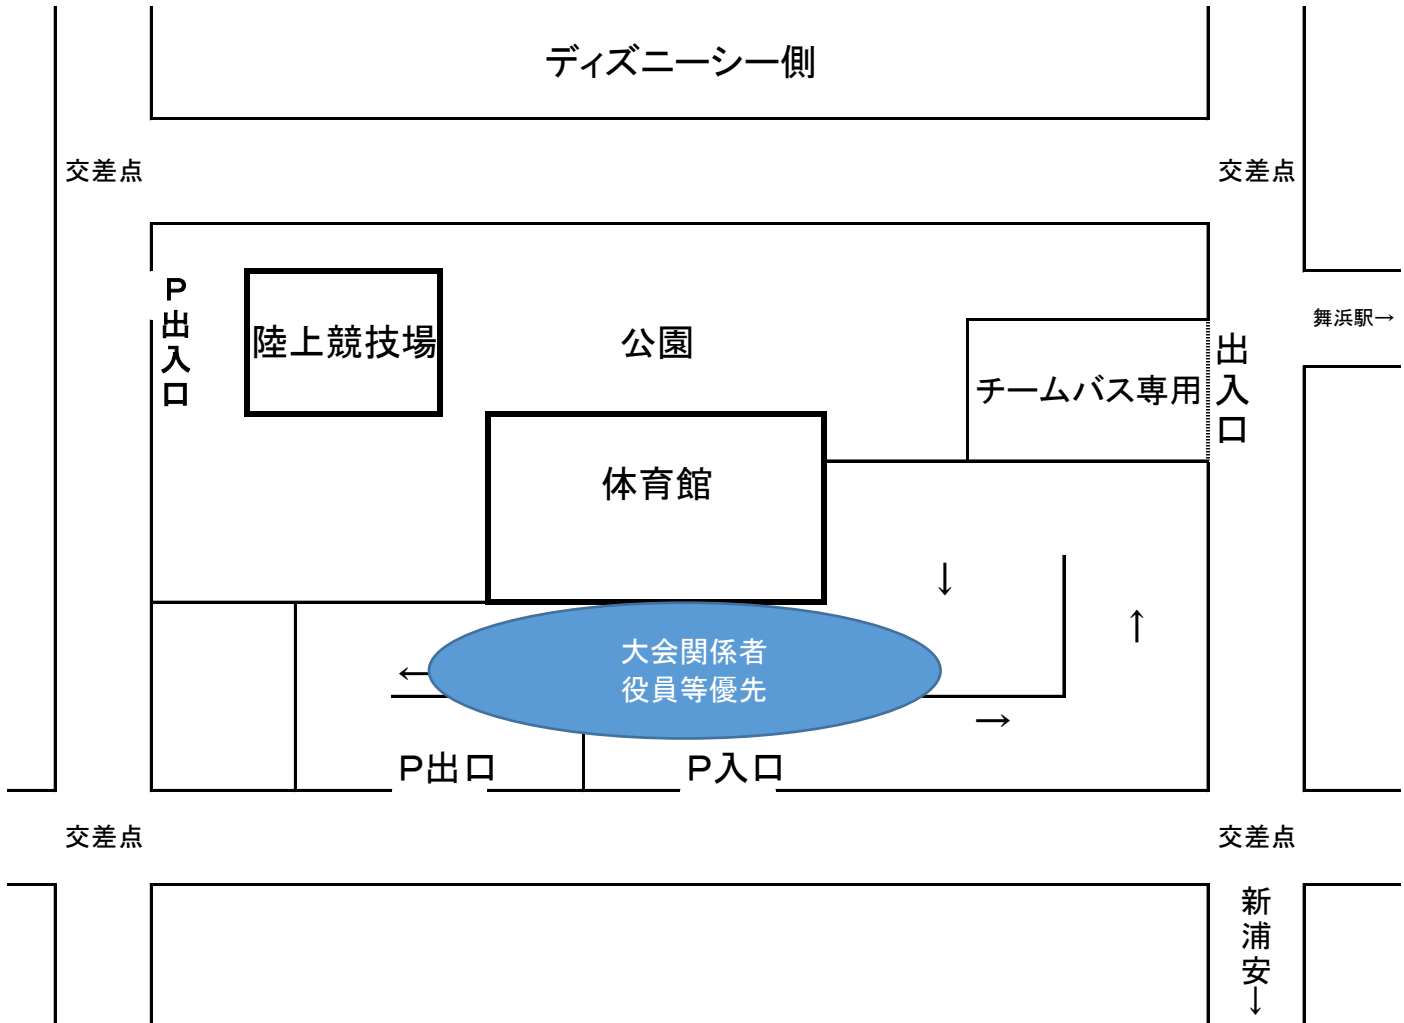

6/23 浦安運動公園体育館使用上のお願い

① 駐車について

- ・この体育館は当日も一般の方々が多く利用致します。駐車場には限りがありますので応援の方々は、公共交通機関の利用やなるべく乗り合わせでご協力をお願い致します。
- ・応援の方の駐車は8:15よりお願い致します。体育館前は大会関係優先ですので、陸上競技場側の駐車場をできる限りご利用ください。
- ・チーム関係のバスについては、専用駐車場があります。(各チームバス1台可能です。)バス駐車希望のチームは一度ご連絡ください。→旭 090-3246-2190
- ・役員の駐車は体育館入り口付近にお願い致します。

② 会場使用上の注意

- ・一般の方の使用がありますので、ロビーの場所取り等なく通行できるようご配慮ください。
- ・観覧席奥手の卓球場は、当日一般利用者がいる場合がありますのでご注意ください。
- ・体育館外の芝生公園は利用者がいますので、チームで占有することがないようにお願い致します。
- ・フロア以外はボール使用禁止です。
- ・ゴミの持ち帰りの徹底をお願い致します。
- ・応援席は譲り合い、試合チーム優先でご利用ください。