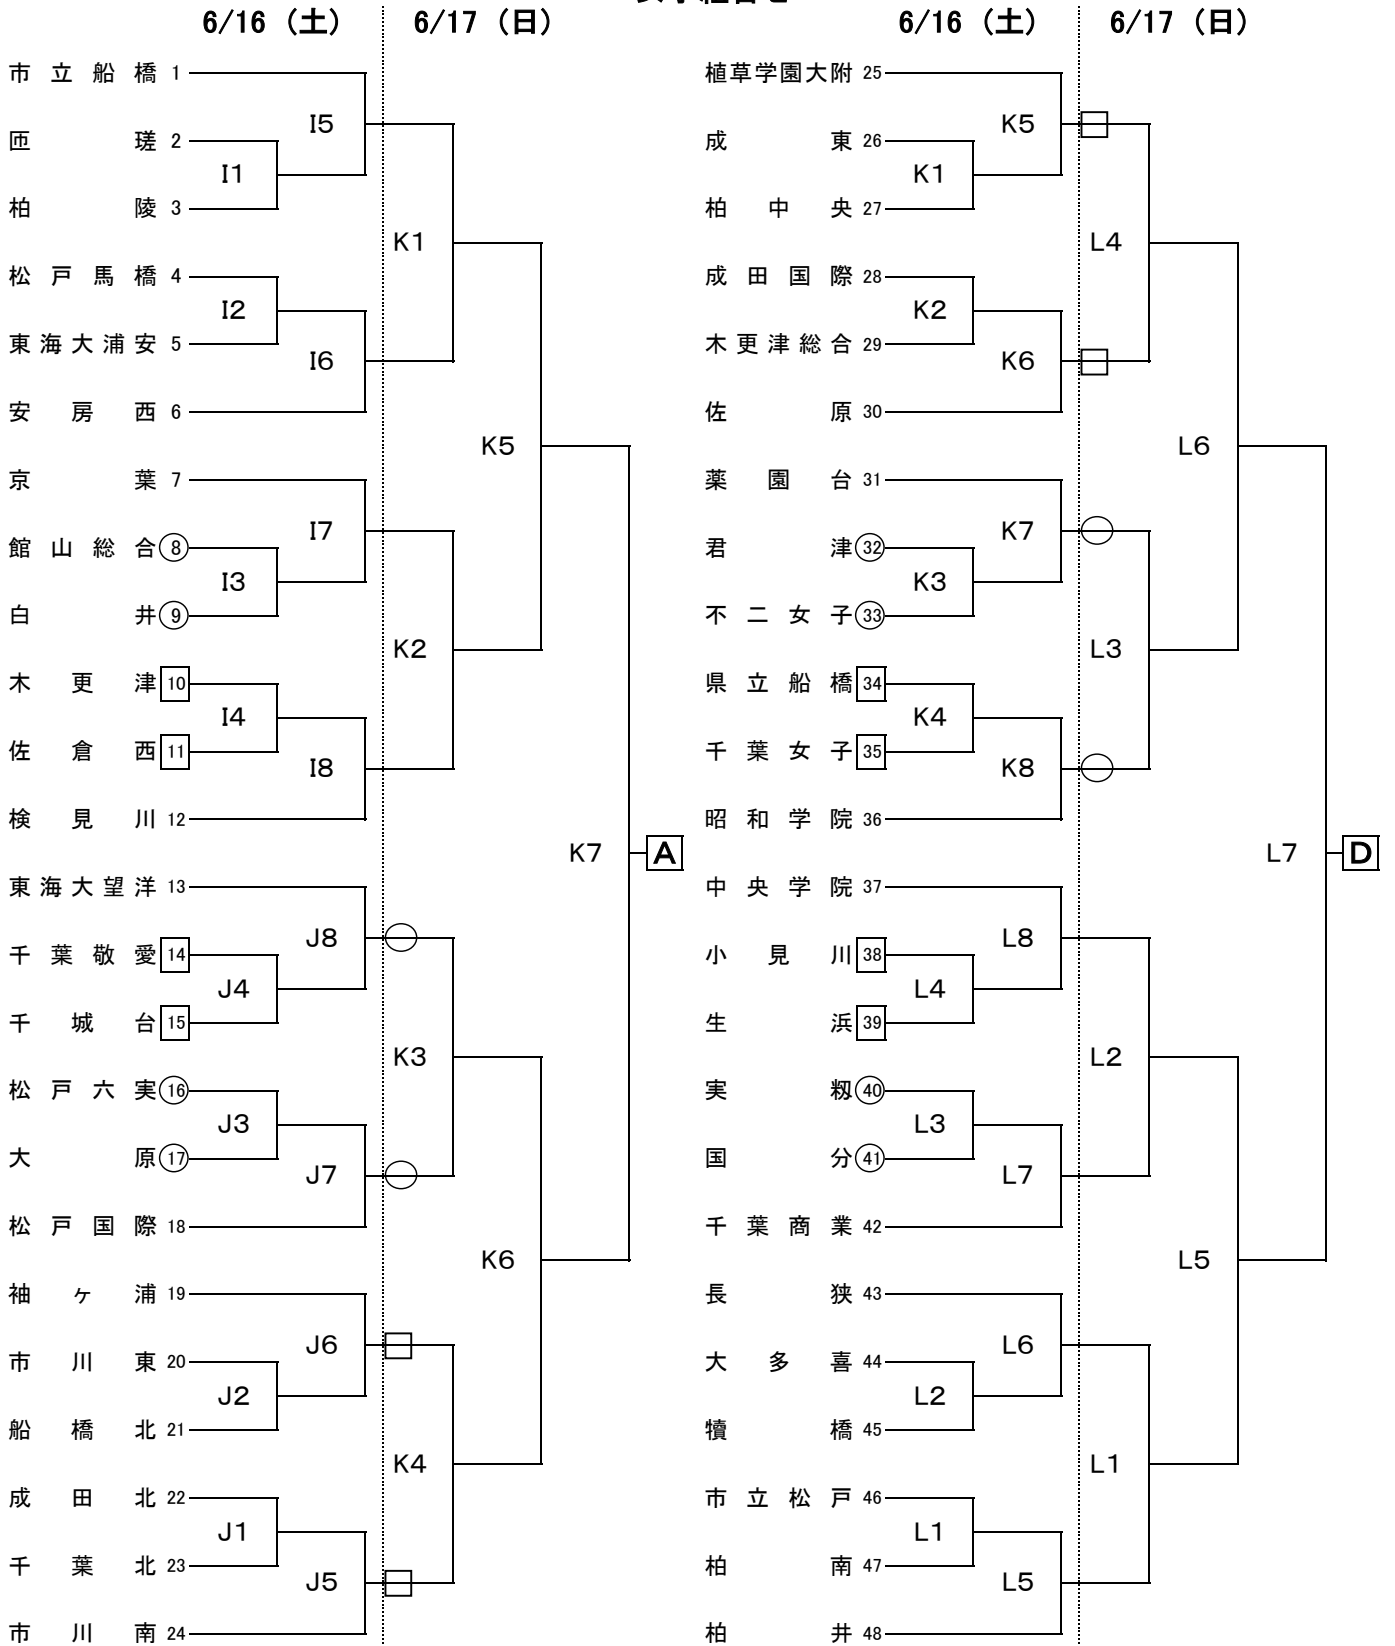

# 平成30年度千葉県高等学校総合体育大会バレーボール競技大会 女子組合せ

女子 No.1

会場 6/16 I/J 白井高校  
M/N 船橋二和高校  
6/17 K/L 薬園台高校

K/L 薬園台高校  
O/P 鎌ヶ谷高校  
O/P 鎌ヶ谷高校

○印は第1試合のラインズマン  
□印は第2試合のラインズマン  
以降は、前々試合の負チーム

※ 試合結果について、各会場への問い合わせはご遠慮ください。  
※ 試合結果速報は、下記のサイトにてご覧ください。  
PCサイト [www.chiba-hs-volleyball.com](http://www.chiba-hs-volleyball.com)  
携帯サイト <http://chiba-hs-volleyball.com/mobile/i.htm>