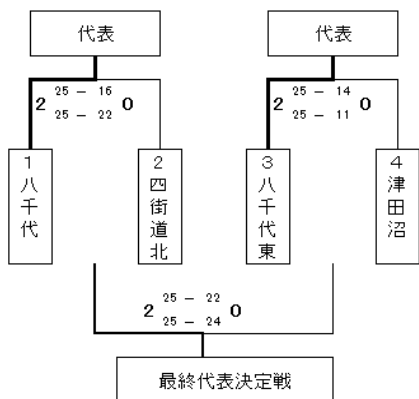

令和元年度 総合体育大会予選大会 第6地区予選 試合結果 (女子)

期日 令和元年6月9日(日)

会場 9日:津田沼高等学校

代表数 4チーム

参加チーム 7チーム

推薦チーム 習志野高校・四街道高校・八千代松陰・千葉敬愛

競技方法 トーナメント1回戦の勝者・リーグ戦の1位・代表決定戦の勝者の計4チームを地区の代表校とする。

代表校

推薦	習志野高校
推薦	四街道高校
推薦	八千代松陰高校
推薦	千葉敬愛高校
代表	八千代高校
代表	八千代東高校
代表	実籾高校
代表	四街道北高校

	愛国四街道	東邦大付属東邦	実籾	勝敗	順位
愛国四街道	-	0 6 - 25 5 - 25 2	0 0 - 25 6 - 25 2	0勝2敗	3位
東邦大付属東邦	2 25 - 6 25 - 5 0	-	0 17 - 25 14 - 25 2	1勝1敗	2位
実籾	2 25 - 0 25 - 6 0	2 25 - 17 25 - 14 0	-	2勝0敗	1位

最終代表決定戦

四街道北	2 21 - 25 27 - 25 1 25 - 23	東邦大付属東邦
------	-----------------------------------	---------