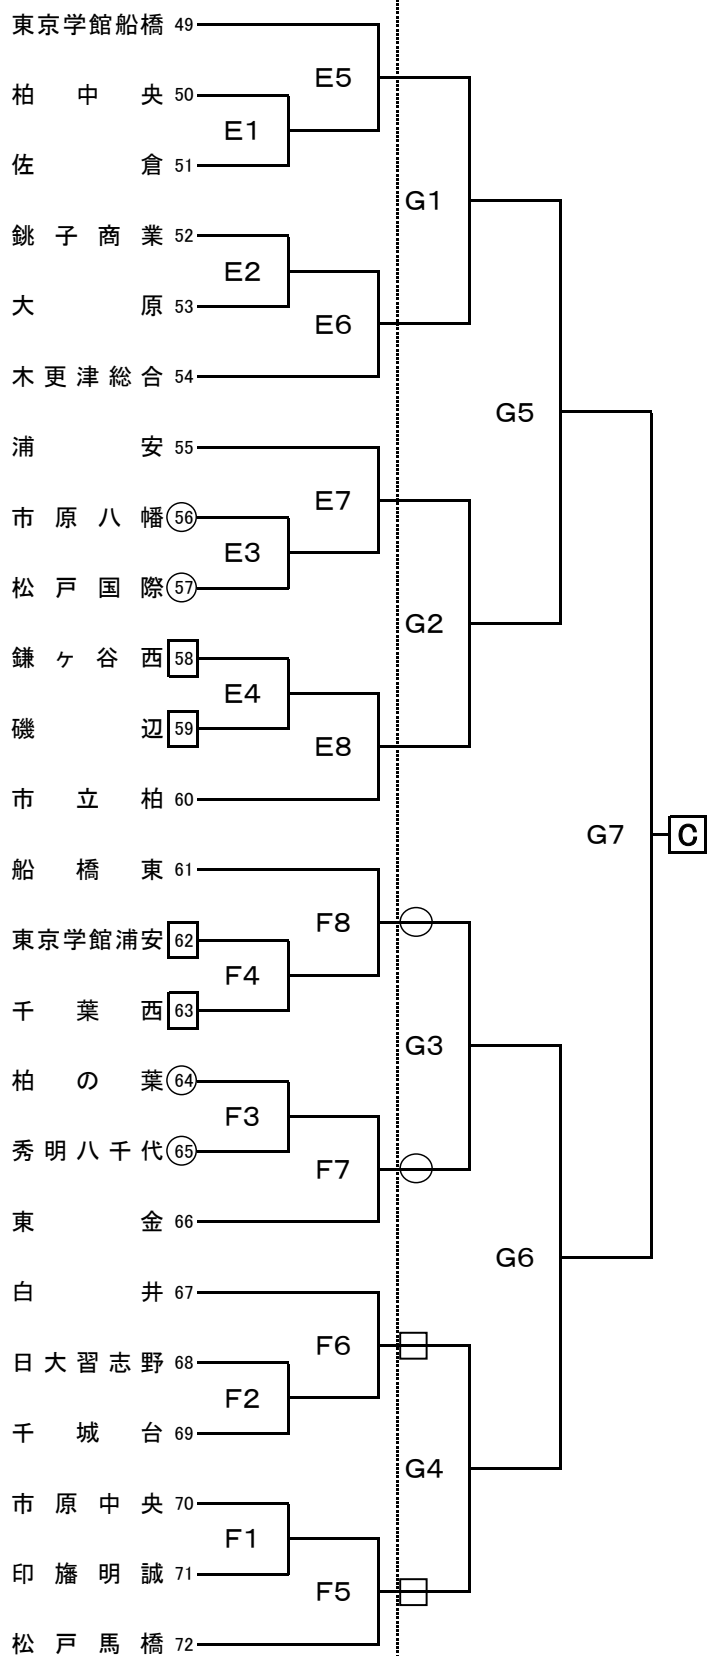

6/15 (土) 6/16 (日)