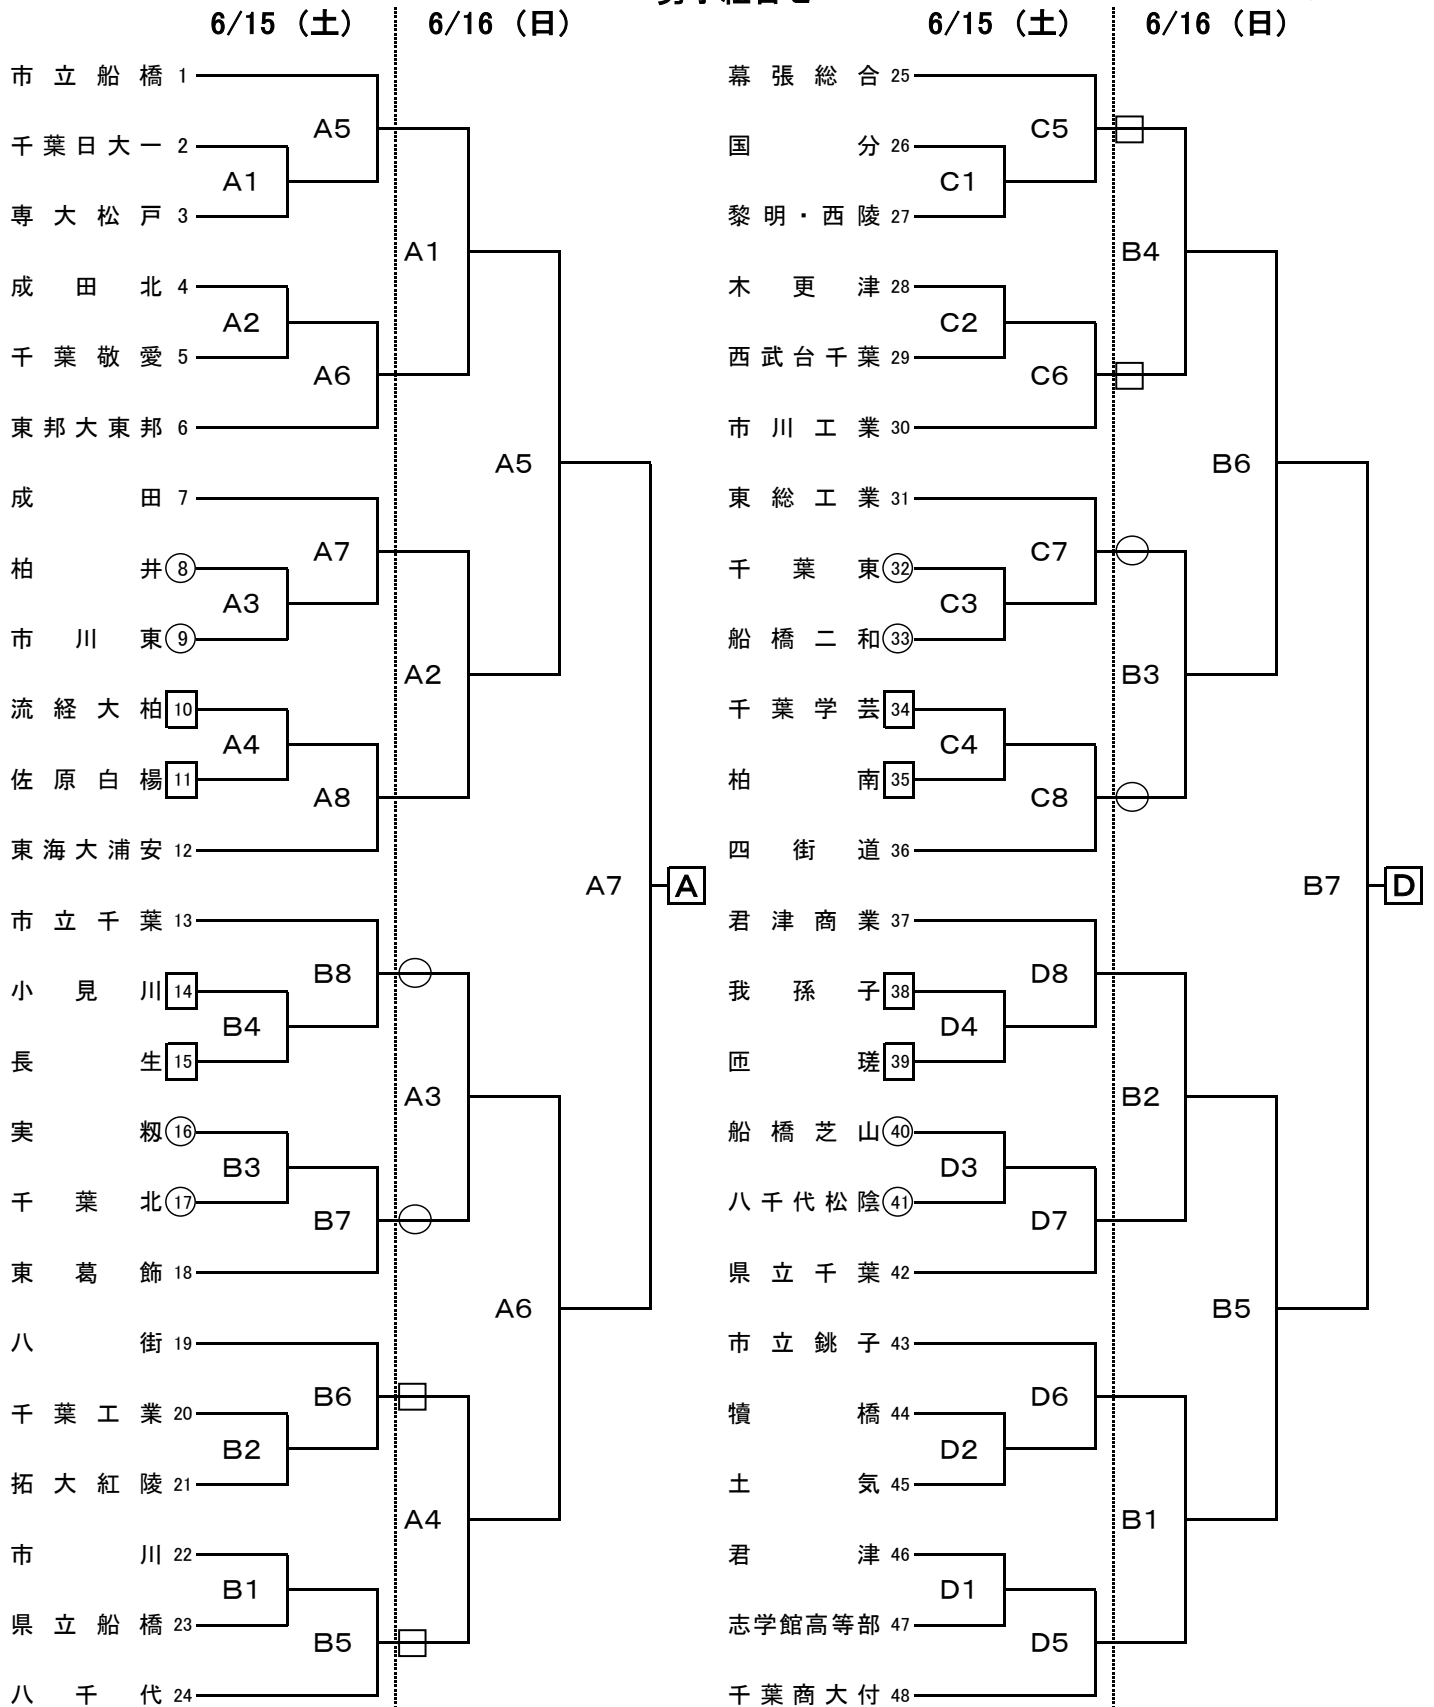

令和元年度千葉県高等学校総合体育大会バレーボール競技大会

男子組合せ

男子 No.1

会場 6/15 A/B 千葉北高校
E/F 千葉西高校
6/16 A/B 千葉北高校

C/D 千葉東高校
G/H 京葉工業高校
G/H 京葉工業高校

○印は第1試合のラインズマン
□印は第2試合のラインズマン
以降は、前々試合の負チーム

※ 試合結果について、各会場への問い合わせはご遠慮ください。
※ 試合結果速報は、下記のサイトにてご覧ください。
PCサイト www.chiba-hs-volleyball.com
携帯サイト <http://chiba-hs-volleyball.com/mobile/i.htm>