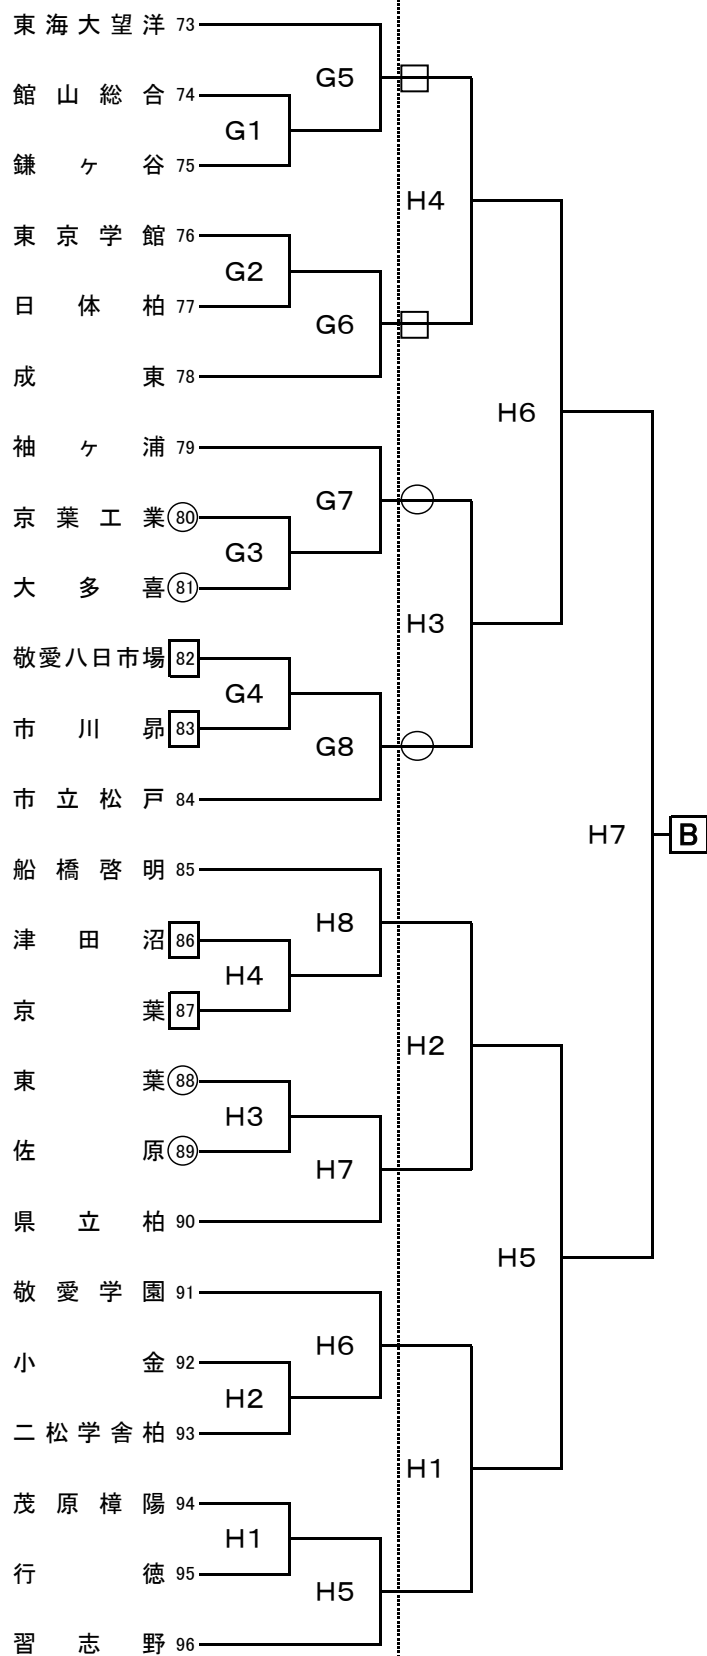

6/15 (土) 6/16 (日)