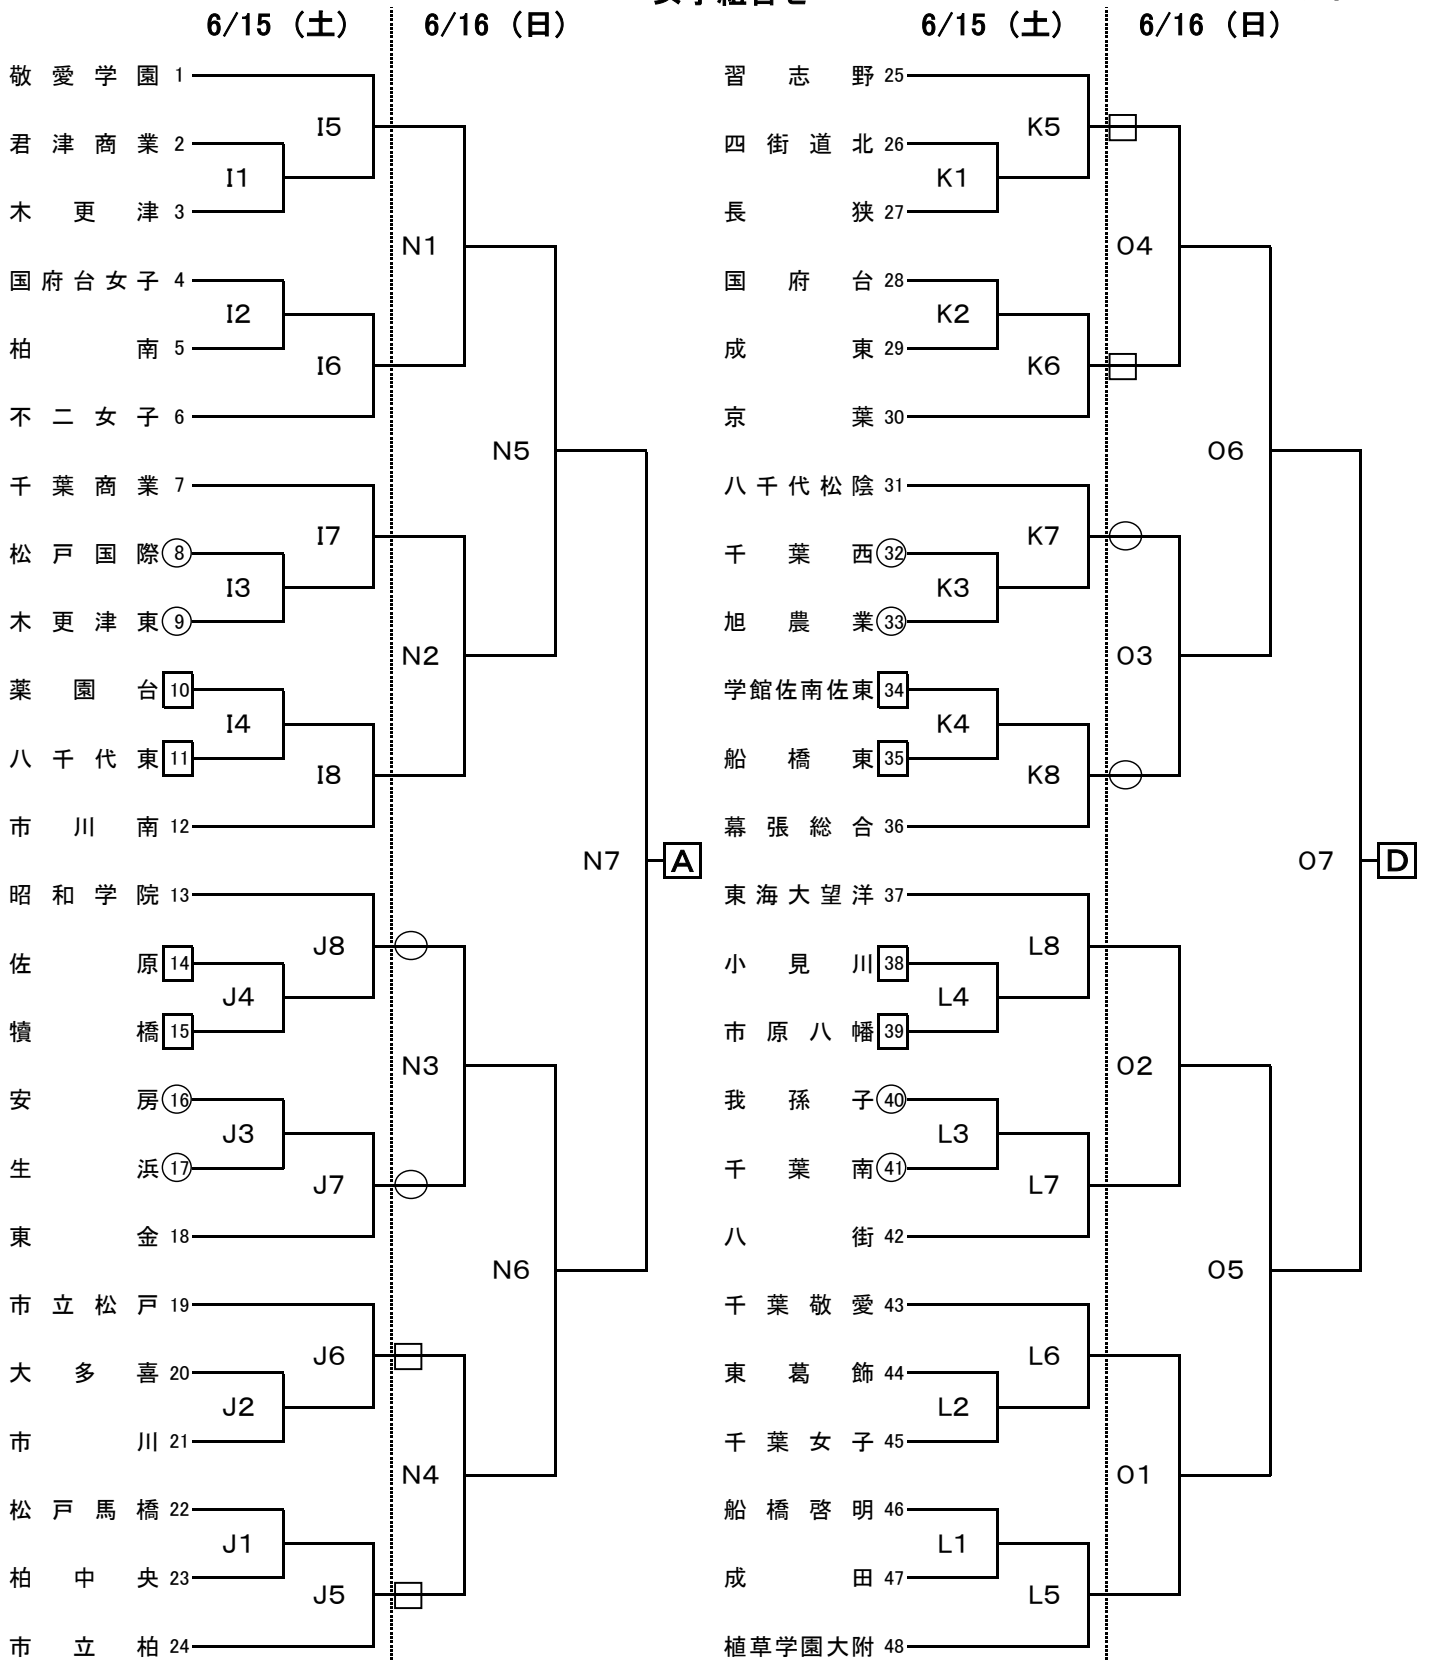

# 令和元年度千葉県高等学校総合体育大会バレーボール競技大会 女子組合せ

女子 No.1

※ 試合結果について、各会場への問い合わせはご遠慮ください。  
※ 試合結果速報は、下記のサイトにてご覧ください。  
PCサイト [www.chiba-hs-volleyball.com](http://www.chiba-hs-volleyball.com)  
携帯サイト <http://chiba-hs-volleyball.com/mobile/i.htm>