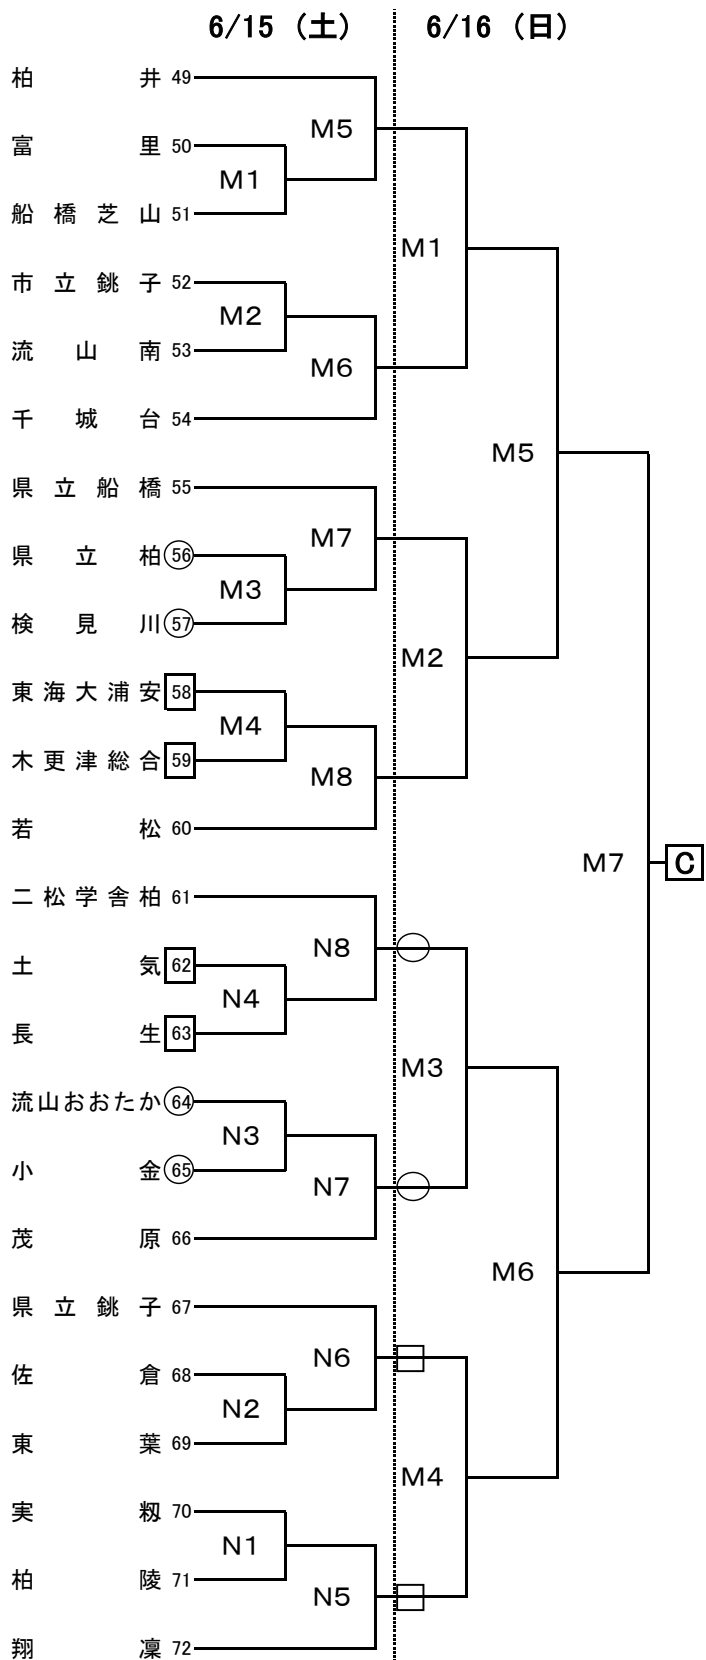

# 令和元年度千葉県高等学校総合体育大会バレーボール競技大会 女子組合せ

女子 No.1

※ 試合結果について、各会場への問い合わせはご遠慮ください。  
※ 試合結果速報は、下記のサイトにてご覧ください。  
PCサイト [www.chiba-hs-volleyball.com](http://www.chiba-hs-volleyball.com)  
携帯サイト <http://chiba-hs-volleyball.com/mobile/i.htm>

携帯速報  
QRコード

6/21 (金) R 千葉県総合スポーツセンター体育館