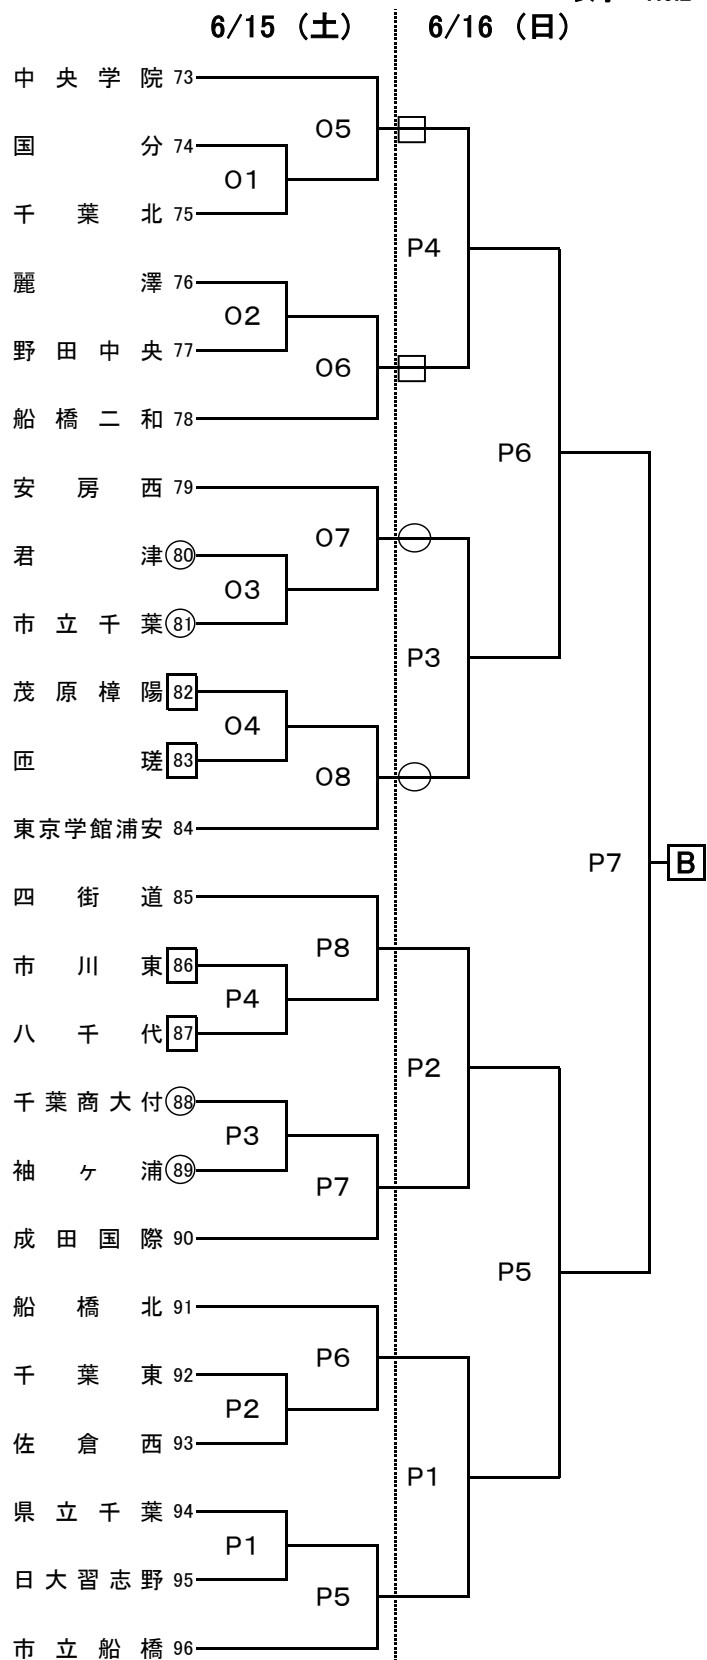

# 令和元年度千葉県高等学校総合体育大会バレーボール競技大会 女子組合せ

女子 No.1

※ 試合結果について、各会場への問い合わせはご遠慮ください。  
※ 試合結果速報は、下記のサイトにてご覧ください。  
PCサイト [www.chiba-hs-volleyball.com](http://www.chiba-hs-volleyball.com)  
携帯サイト <http://chiba-hs-volleyball.com/mobile/i.htm>

携帯速報  
QRコード

6/21 (金) R 千葉県総合スポーツセンター体育館