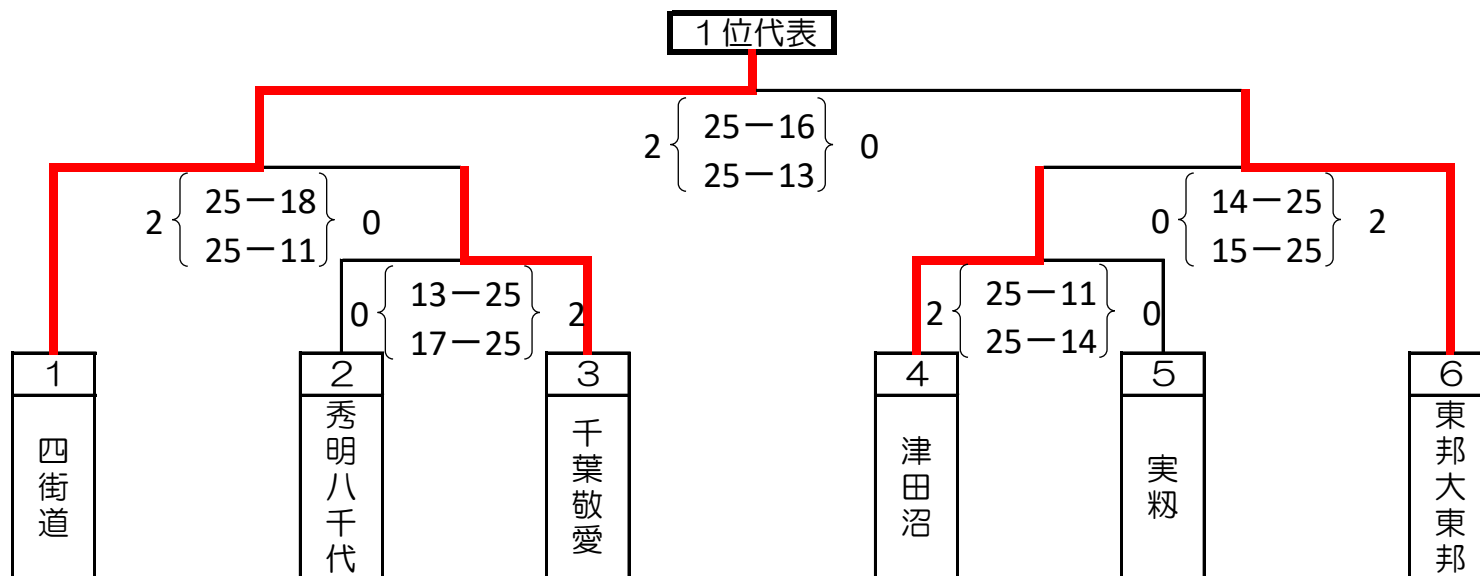

2021年度 関東予選第6地区大会 男子組合せ

期 日：2021年4月17日（土）

会 場：四街道高校

代表数：2チーム 参加チーム数：6チーム

競技方法：トーナメント方式により代表を決める。

開 館：8:40（第1試合のみ）8:50～コートアップ開始可

競技開始：9:30

【県大会出場】