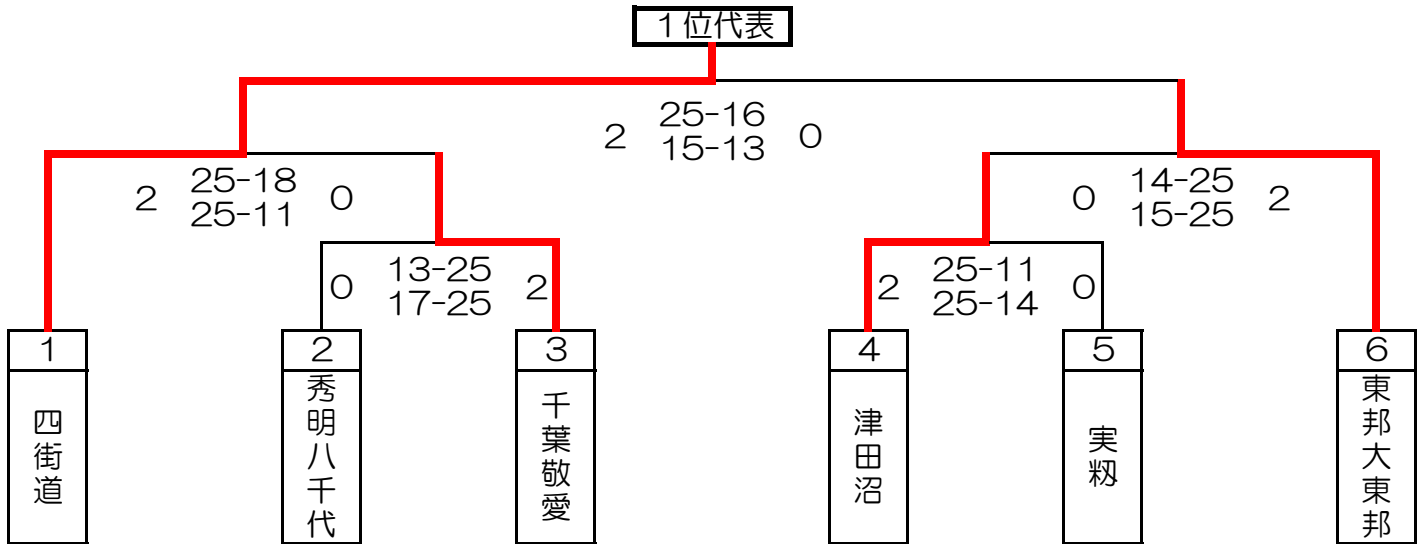

2021年度 関東予選第6地区大会 男子組合せ

期 日：2021年4月17日（土）

会 場：四街道高校

代表数：2チーム 参加チーム数：6チーム

競技方法：トーナメント方式により代表を決める。

開 館：8:40（第1試合のみ）8:50～コートアップ開始可

競技開始：9:30

【県大会出場】