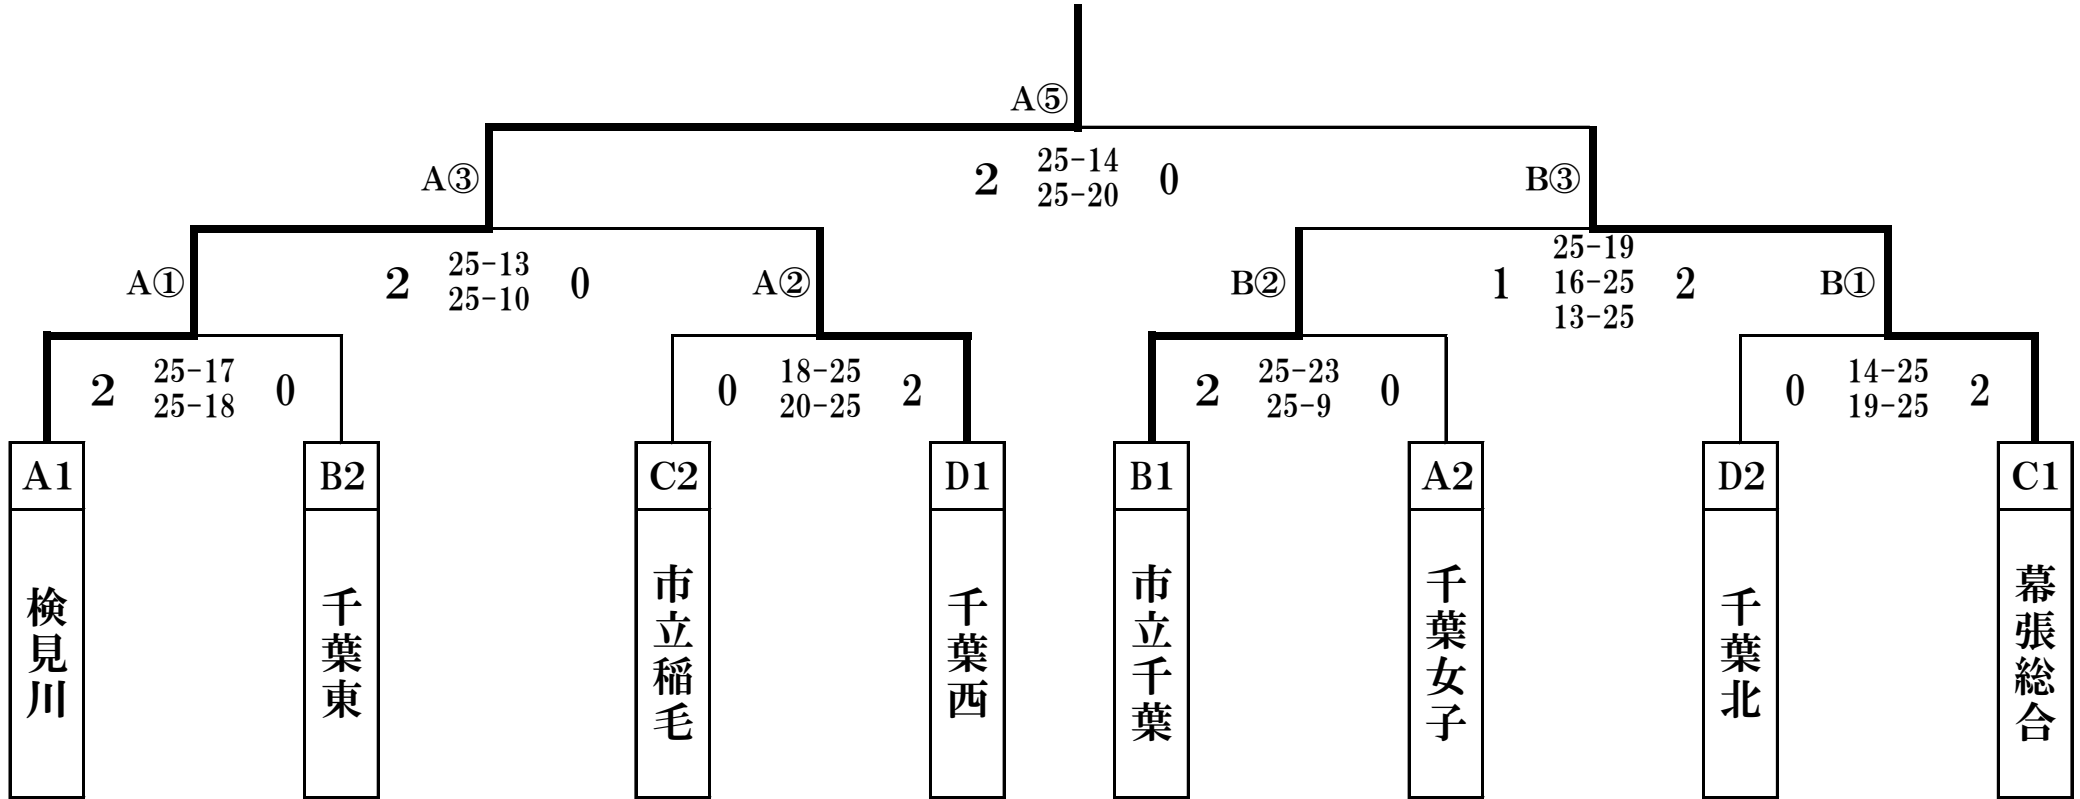

◎第8地区 2日目 ~女子~

県大会出場チーム

推薦	敬 愛 学 園	1	検 見 川	幕 張 総 合
	柏 井			