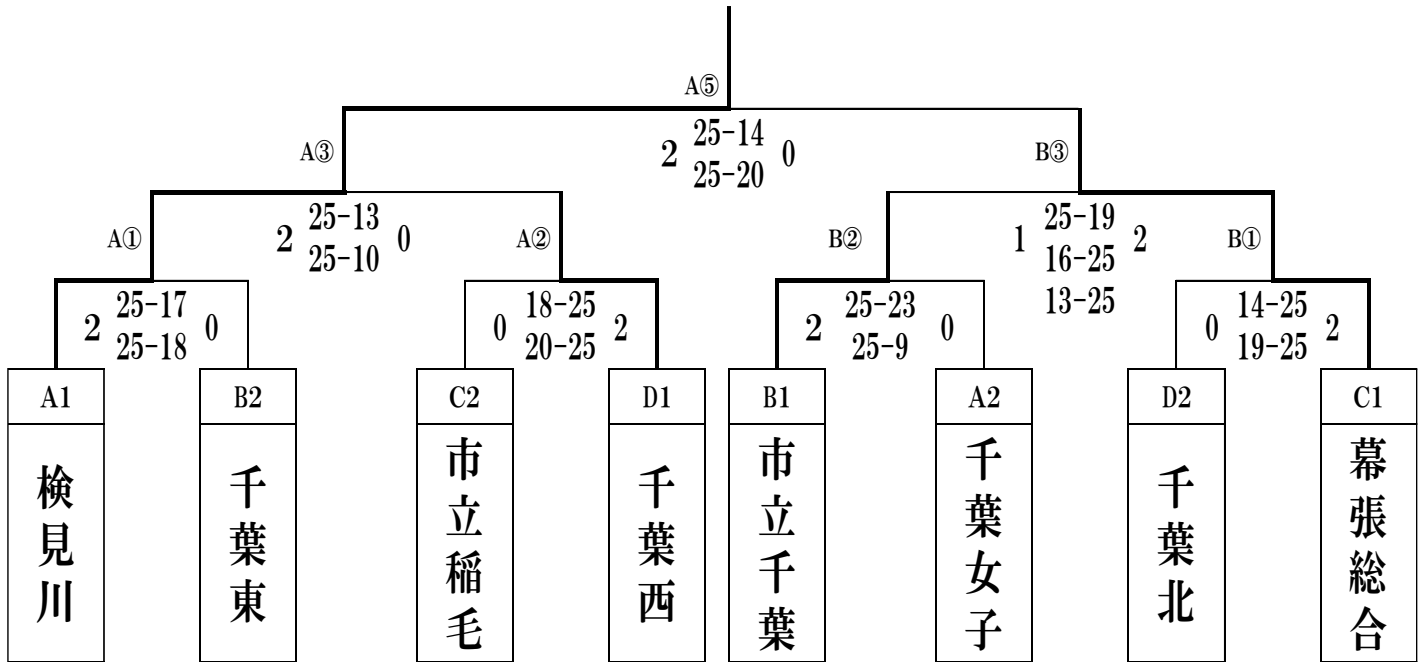

令和3年度 関東大会千葉県予選 第8地区予選会(女子)

期 日：令和3年 4月17日(土)～18日(日) 開館 8:00 開場 8:30

会 場：千葉東A, Bコート 磯辺高校C, Dコート

試合開始：9:30

方 法：予選リーグ戦 決勝トーナメントにて2校が県大会代表

《1日目》

予選リーグ戦<A>

		1	2	3
1	検見川		2 25-9 25-19 0	2 25-10 25-14 0
2	千葉女子	*		2 25-19 25-6 0
3	昭和英秀	*	*	

予選リーグ戦<B>

		4	5	6
4	市立千葉		2 25-6 25-4 0	2 25-13 25-4 0
5	渋谷幕張	*		0 0-25 12-25 2
6	千葉東	*	*	

予選リーグ戦<C>

		7	8	9
7	幕張総合		2 25-13 25-7 0	2 25-12 25-5 0
8	磯辺	*		1 25-22 13-25 2 3-25
9	稲毛	*	*	

予選リーグ戦<D>

		10	11	12	13
10	千葉西		2 25-22 25-17 0	2 25-6 25-12 0	2 26-24 28-30 1 25-22
11	犢橋	*		試合なし	0 17-25 10-25 2
12	千葉経済	*	*		0 10-25 6-25 2
13	千葉北	*	*	*	

《2日目》

県大会出場チーム

推薦	敬愛学園	1	検見川
	柏井	2	幕張総合