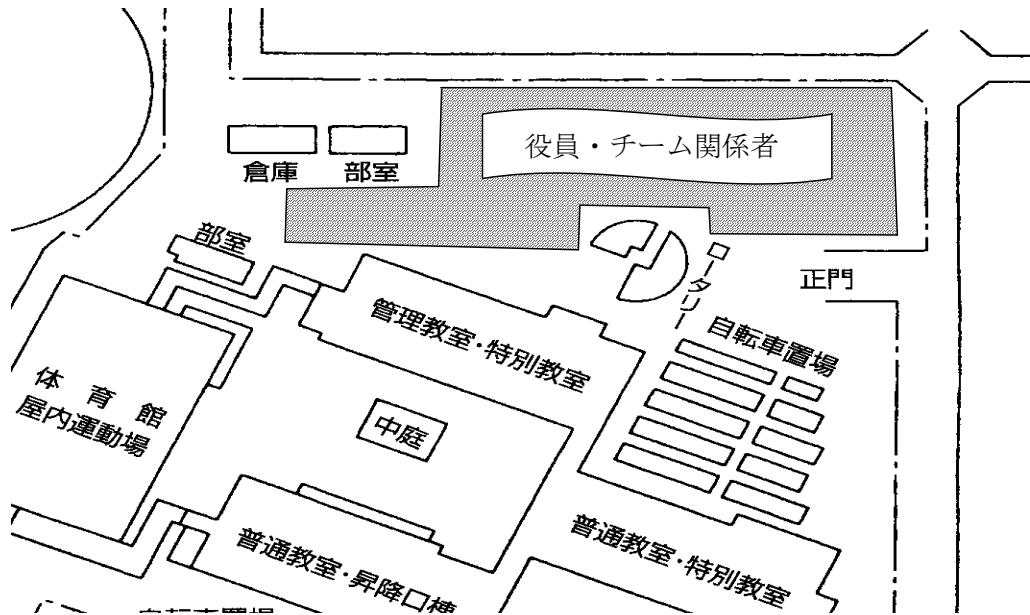

犢橋高校会場からのお願い

【駐車場について】

- 1 校内駐車場については、大会役員及びチーム関係者のみの利用とさせていただきます。
- 2 校門付近の道路は、クランクがあり道幅が狭くなっています。十分に気をつけてください。
- 3 マイクロバス等で来校するチームはあらかじめご連絡ください。

【犢橋高校 043-257-8511 高橋 篤志 まで】

【更衣室について】

- 1 更衣室については感染症対策として分散配置をしております。指定場所のご利用をお願いします。（下記のとおり）

東海大望洋	…	学習室 2	船橋芝山	…	学習室 4
千葉商業	…	小体育館	茂原	…	小体育館
検見川	…	卓球場	翔凛	…	卓球場
県立銚子	…	学習室 3	市立船橋	…	学習室 1

- 2 貴重品の管理は各チームの責任でお願いします。

【応援について】

- 1 ギャラリーの利用については横断幕の設置、ビデオ撮影のみとし、上がる際はステージ脇の階段から昇降してください。

【その他】

- 1 ゴミは各チームで必ず持ち帰ってください。校内のゴミ箱及び集積場には捨てないでください。
- 2 校舎への立入については更衣室以外は禁止です。