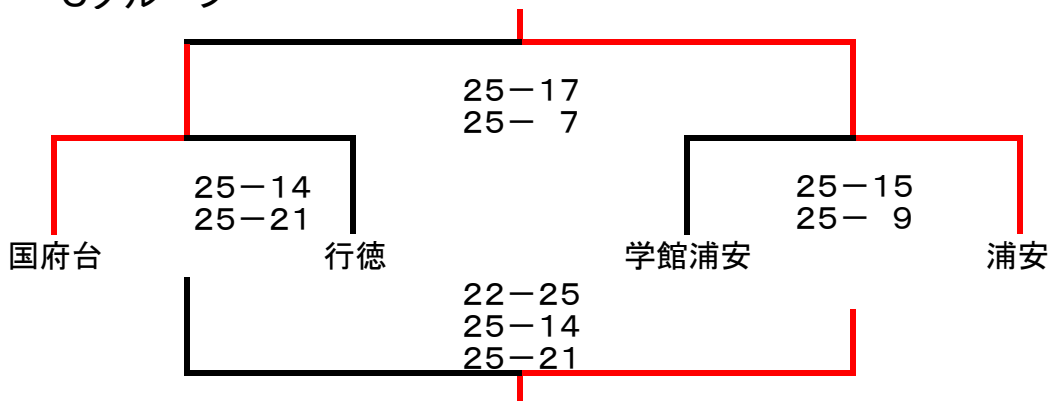

令和3年度 全日本高等学校選手権大会 第10地区予選会(男子)

日時: 令和3年8月29日(日)9月5日(日) 会場: 浦安高校・市川高校

第1日目(予選リーグ)

Aリーグ		1	2	3	順位
1	商大付属		25-16 25- 7	25-12 25-14	1位
2	市川東	× 0-2		25-15 25- 9	2位
3	市川工業	× 0-2	× 0-2		3位

Bリーグ		1	2	3	順位
1	国分		25-23 25-23	× 1-2	2位
2	市川昴	× 0-2		× 0-2	3位
3	市川	25-27 25-20 26-24	25- 9 25-23		1位

Cグループ

★順位は、セット率、得失点差による。

第2日目(代表決定戦)

		A1位	B1位	C1位	順位
A1	商大付属		25-10 25-10	25-17 25-17	1位
B1	市川	× 0-2		× 0-2	3位
C1	浦安	× 0-2	25-12 26-24		2位

男子代表校 千葉商大付属