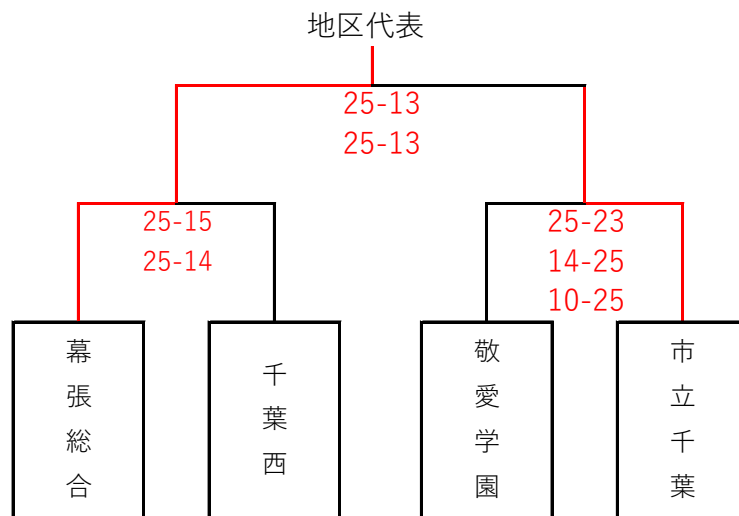

令和3年度 選手権大会千葉県代表決定戦 第8地区予選【男子】

《1日目》

◇予選リーグA

	幕張総合	京葉工業	市立稲毛	勝	負
幕張総合		25-8 25-9	25-8 25-5	2	0
京葉工業			19-25 25-16 25-20	1	1
市立稲毛				0	2

◇予選リーグB

	敬愛学園	昭和秀英	千葉東	勝	負
敬愛学園		25-23 25-17	24-26 25-20 25-9	2	0
昭和秀英			25-11 25-13	1	1
千葉東				0	2

◇予選リーグC

	市立千葉	犢橋	千葉北	勝	負
市立千葉		25-18 25-7	25-0 25-0	2	0
犢橋			25-0 25-0	1	1
千葉北				0	2

◇予選リーグD

	柏井	千葉西	磯辺	勝	負
柏井		24-26 22-25	20-25 26-24 25-18	1	1
千葉西			21-25 25-17 25-14	2	0
磯辺				0	2

《2日目》 ◇1位トーナメント

選手権2次ラウンド進出校：幕張総合高校