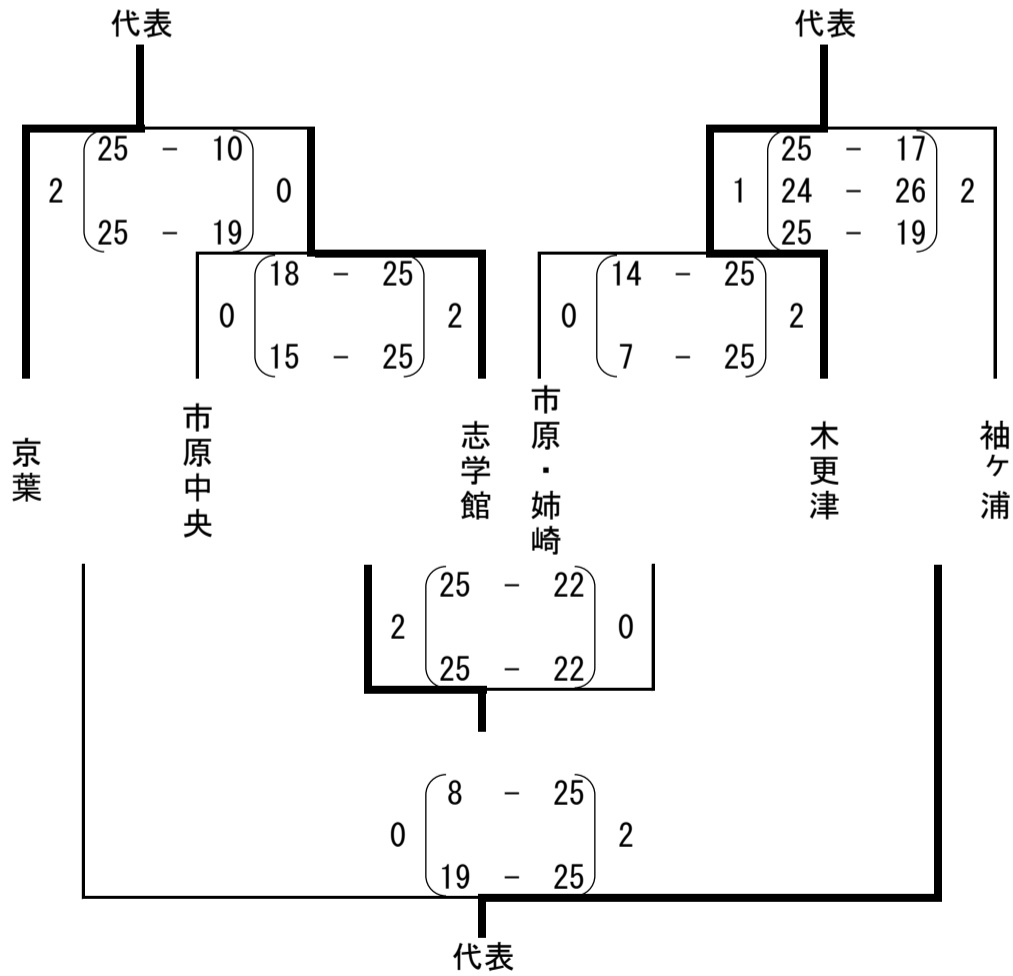

令和3年度 総合大会千葉県予選 第1地区予選会(女子)

期日: 令和3年6月5日(土)、6月6日(日)

会場: 千葉県立姉崎高等学校

予選

A

B

代表決定戦

女子地区代表

推薦 東海大市原望洋高校
木更津東高校
木更津総合高校

地区第1代表

京葉高校
木更津高校
袖ヶ浦高校