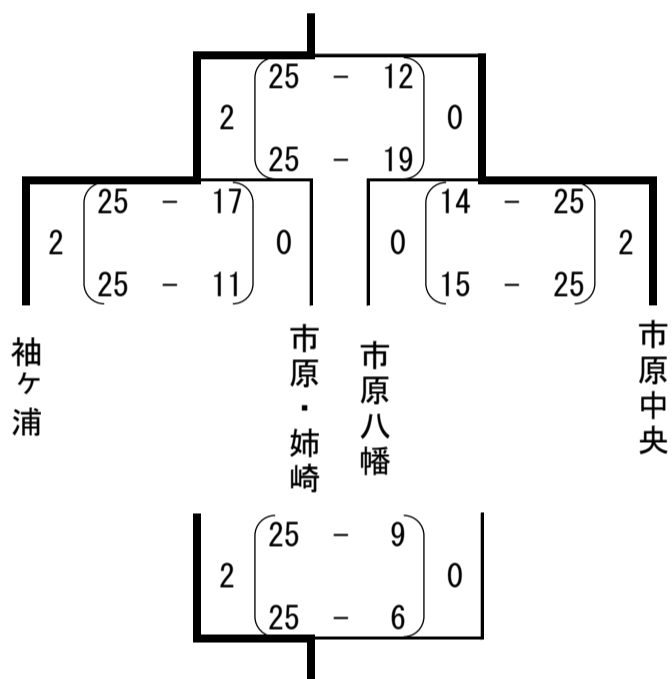

令和3年度 総合大会千葉県予選 第1地区予選会(女子)

期日: 令和3年6月5日(土)、6月6日(日)

会場: 千葉県立姉崎高等学校

予選

A

B

代表決定戦

女子地区代表