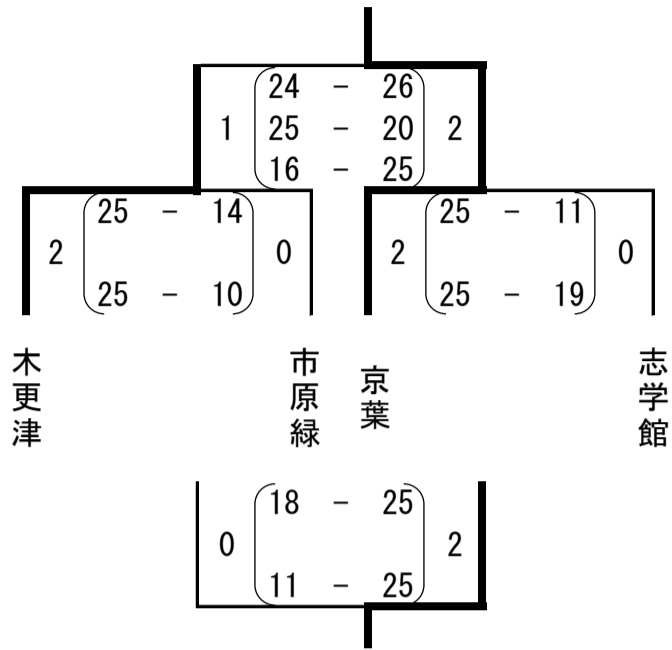

令和3年度 総合大会千葉県予選 第1地区予選会(女子)

期日: 令和3年6月5日(土)、6月6日(日)

会場: 千葉県立姉崎高等学校

予選

A

B

代表決定戦

女子地区代表

推薦 東海大市原望洋高校
木更津東高校
木更津総合高校

地区第1代表

京葉高校
木更津高校
袖ヶ浦高校