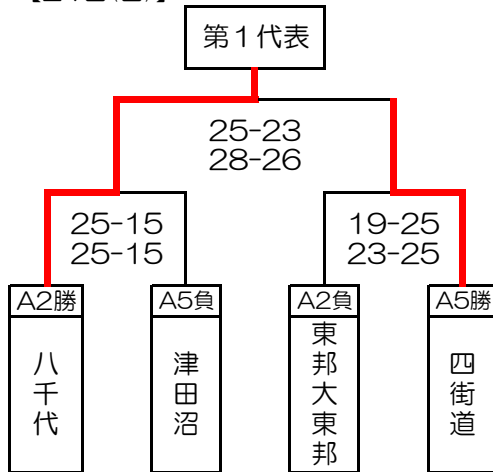

2022年度 関東予選第6地区大会 男子結果

期 日：2022年4月23日（土）、24日（日）

会 場：四街道高校（23日）、八千代高校（24日）

【23日(土)】

<代表決定戦>

【24日(日)】

【県大会出場】

推薦	習志野 高校
推薦	八千代松陰 高校

第1代表	八千代 高校
第2代表	四街道 高校