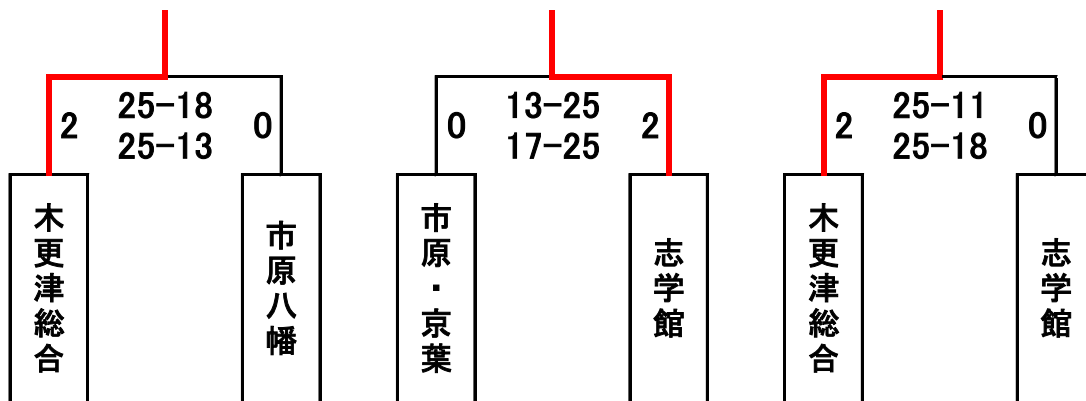

令和 4 年度 総体千葉県予選第1地区予選会 《男子》

日時: 6月4日(土)・5日(日)

場所: 4日 京葉(A)・袖ヶ浦(B)
5日 拓大紅陵(C)

A

	木更津総合	拓大紅陵	市原・京葉	順位
木更津総合		0-2	2-0	2位
拓大紅陵	2-0		2-0	1位
市原・京葉	0-2	0-2		3位

B

	袖ヶ浦	志学館	市原八幡	順位
袖ヶ浦		2-0	2-0	1位
志学館	0-2		2-0	2位
市原八幡	0-2	0-2		3位

C

代 表

千葉県立木更津高等学校(推薦)

東海大学付属市原望洋高等学校(推薦)

拓殖大学紅陵高等学校

千葉県立袖ヶ浦高等学校

木更津総合高等学校