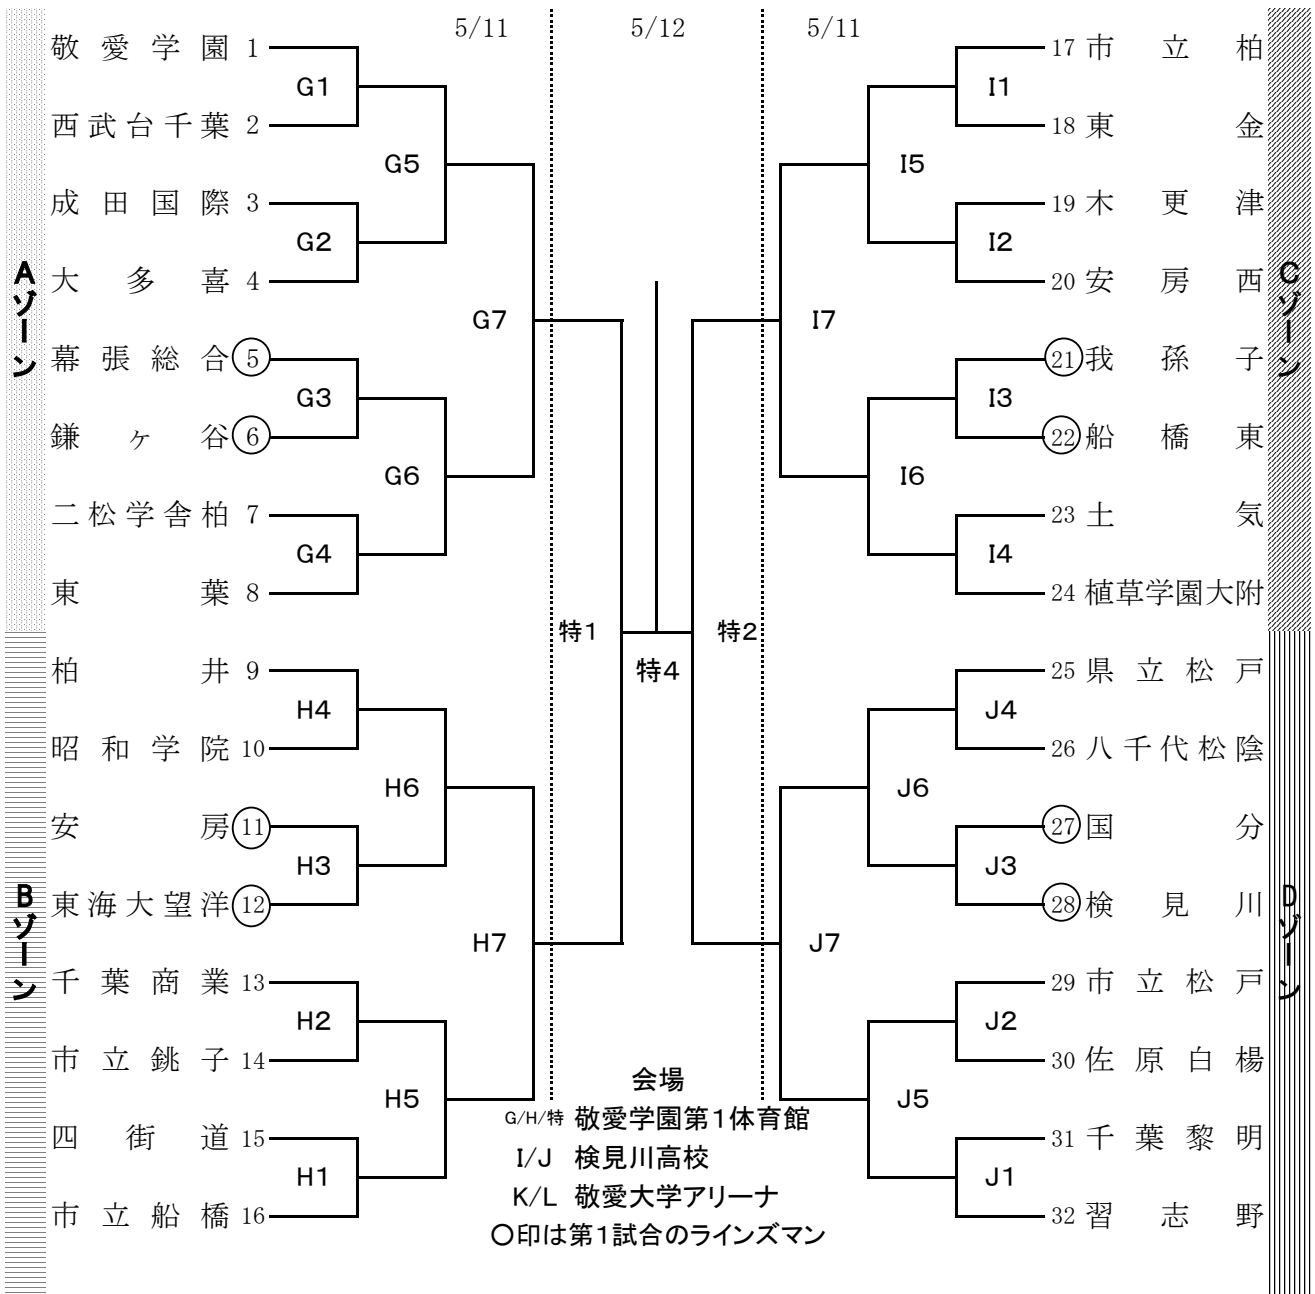

令和6年度 関東高等学校バレーボール大会千葉県予選会

女子

開館 8:30 試合開始 9:30

3・4位決定戦

特1負け ———— 特3 ———— 特2負け

※ 試合結果について、各会場への問い合わせはご遠慮ください。

※ 試合結果速報は、下記のサイトにてご覧ください。

PCサイト www.chiva-hs-volleyball.com