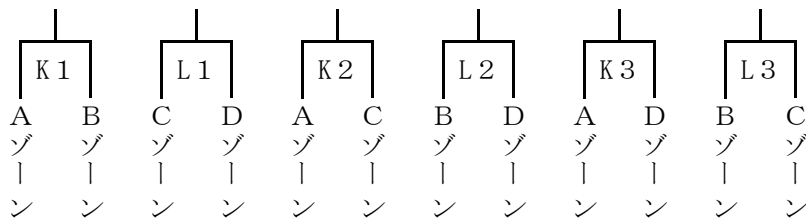

令和6年度 関東高等学校バレーボール大会千葉県予選会

女子

開館 8:30 試合開始 9:30

3・4位決定戦

特1負け ———— 特3 ———— 特2負け

※ 試合結果について、各会場への問い合わせはご遠慮ください。

※ 試合結果速報は、下記のサイトにてご覧ください。

PCサイト www.chiva-hs-volleyball.com