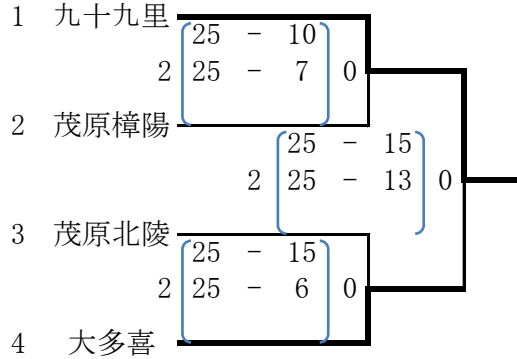

# 平成20年度関東高等学校男子・女子バレーボール大会 千葉県予選会 第3地区予選会結果

1. 期日 平成20年4月26日(土)、27日(日) 開館8:30 試合開始 9:30
2. 会場 26日(土)大網白里アリーナ、27日(日)茂原樟陽高校工業校舎
3. 方法 男子は予選トーナメントを行い、代表決定トーナメントを行う。  
女子は予選トーナメントを行い、各トーナメントの1位によるリーグ戦を行う。

<男子>

代表決定トーナメント

- ※ 第1試合は、第3試合のチーム、以降前試合の負けチームがラインズマン。
- 女子第2日のラインズマンは、空チームから4人ずつ。
- ※ 連続試合は前試合の終了後15分後にプロトコール。
- ※ 大網白里アリーナ(メインアリーナ)A・B・(サブコート)Cコート 茂原樟陽D・Eコート

県大会出場

<男子>

- 東金高校 (推薦)
- 成東高校
- 九十九里高校

<女子>

- 東金高校 (推薦)
- 茂原高校
- 松尾高校

<女子>  
予選トーナメント

代表決定リーグ戦(Dコート)