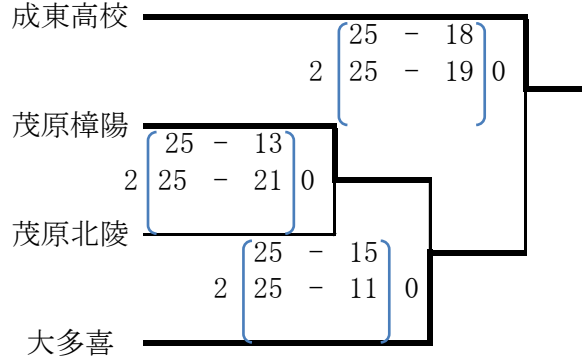

# 平成20年度関東高等学校男子・女子バレーボール大会 千葉県予選会 第3地区予選会結果

1. 期日 平成20年4月26日(土)、27日(日) 開館8:30 試合開始 9:30
2. 会場 26日(土)大網白里アリーナ、27日(日)茂原樟陽高校工業校舎
3. 方法 男子は予選トーナメントを行い、代表決定トーナメントを行う。  
女子は予選トーナメントを行い、各トーナメントの1位によるリーグ戦を行う。

<男子>

代表決定トーナメント

- ※ 第1試合は、第3試合のチーム、以降前試合の負けチームがラインズマン。
- 女子第2日のラインズマンは、空チームから4人ずつ。
- ※ 連続試合は前試合の終了後15分後にプロトコール。
- ※ 大網白里アリーナ(メインアリーナ)A・B・(サブコート)Cコート 茂原樟陽D・Eコート

県大会出場

<男子>

- 東金高校 (推薦)
- 成東高校
- 九十九里高校

<女子>

- 東金高校 (推薦)
- 茂原高校
- 松尾高校

<女子>  
予選トーナメント

代表決定リーグ戦(Dコート)