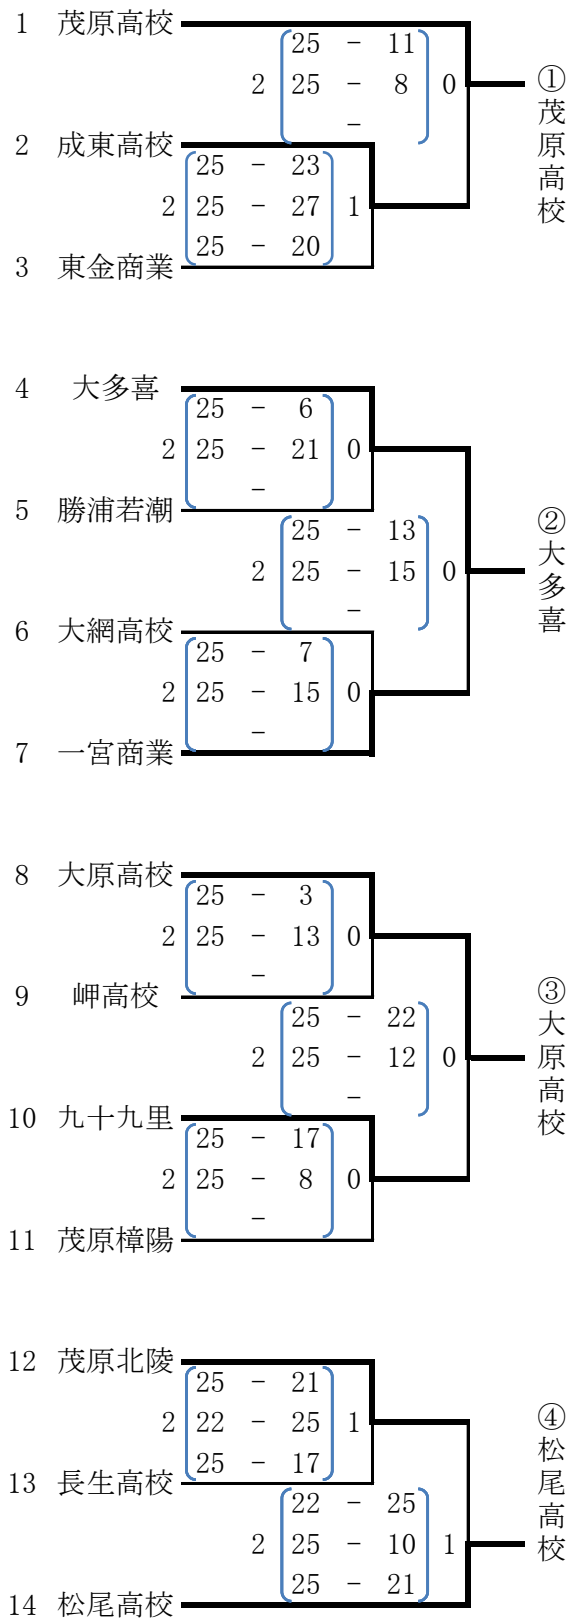

# 平成20年度関東高等学校男子・女子バレーボール大会 千葉県予選会 第3地区予選会結果

1. 期日 平成20年4月26日(土)、27日(日) 開館8:30 試合開始 9:30
2. 会場 26日(土)大網白里アリーナ、27日(日)茂原樟陽高校工業校舎
3. 方法 男子は予選トーナメントを行い、代表決定トーナメントを行う。  
女子は予選トーナメントを行い、各トーナメントの1位によるリーグ戦を行う。

<男子>

代表決定トーナメント

- ※ 第1試合は、第3試合のチーム、以降前試合の負けチームがラインズマン。
- 女子第2日のラインズマンは、空チームから4人ずつ。
- ※ 連続試合は前試合の終了後15分後にプロトコール。
- ※ 大網白里アリーナ(メインアリーナ)A・B・(サブコート)Cコート 茂原樟陽D・Eコート

県大会出場

<男子>

- 東金高校 (推薦)
- 成東高校
- 九十九里高校

<女子>

- 東金高校 (推薦)
- 茂原高校
- 松尾高校

<女子>  
予選トーナメント

代表決定リーグ戦(Dコート)