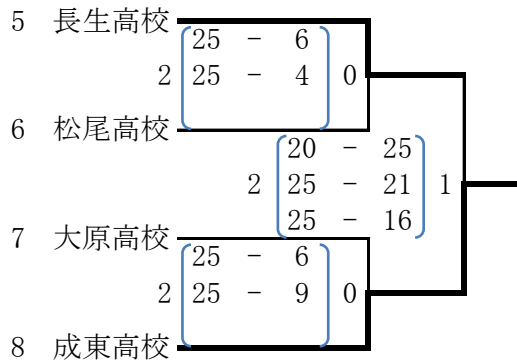

# 平成20年度関東高等学校男子・女子バレーボール大会 千葉県予選会 第3地区予選会結果

1. 期日 平成20年4月26日(土)、27日(日) 開館8:30 試合開始 9:30
2. 会場 26日(土)大網白里アリーナ、27日(日)茂原樟陽高校工業校舎
3. 方法 男子は予選トーナメントを行い、代表決定トーナメントを行う。  
女子は予選トーナメントを行い、各トーナメントの1位によるリーグ戦を行う。

<男子>

代表決定トーナメント

- ※ 第1試合は、第3試合のチーム、以降前試合の負けチームがラインズマン。
- 女子第2日のラインズマンは、空チームから4人ずつ。
- ※ 連続試合は前試合の終了後15分後にプロトコール。
- ※ 大網白里アリーナ(メインアリーナ)A・B・(サブコート)Cコート 茂原樟陽D・Eコート

県大会出場

<男子>

- 東金高校 (推薦)
- 成東高校
- 九十九里高校

<女子>

- 東金高校 (推薦)
- 茂原高校
- 松尾高校

<女子>  
予選トーナメント

代表決定リーグ戦(Dコート)