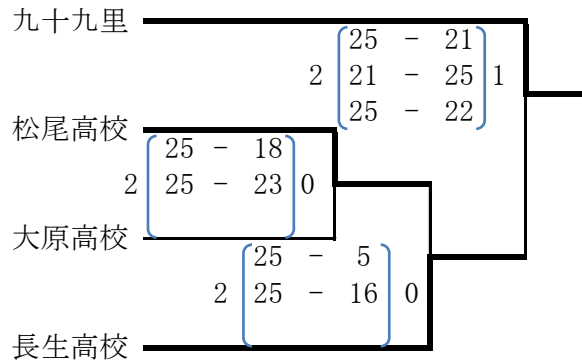

# 平成20年度関東高等学校男子・女子バレーボール大会 千葉県予選会 第3地区予選会結果

1. 期日 平成20年4月26日(土)、27日(日) 開館8:30 試合開始 9:30
2. 会場 26日(土)大網白里アリーナ、27日(日)茂原樟陽高校工業校舎
3. 方法 男子は予選トーナメントを行い、代表決定トーナメントを行う。  
女子は予選トーナメントを行い、各トーナメントの1位によるリーグ戦を行う。

<男子>

代表決定トーナメント

- ※ 第1試合は、第3試合のチーム、以降前試合の負けチームがラインズマン。
- 女子第2日のラインズマンは、空チームから4人ずつ。
- ※ 連続試合は前試合の終了後15分後にプロトコール。
- ※ 大網白里アリーナ(メインアリーナ)A・B・(サブコート)Cコート 茂原樟陽D・Eコート

県大会出場

<男子>

- 東金高校 (推薦)
- 成東高校
- 九十九里高校

<女子>

- 東金高校 (推薦)
- 茂原高校
- 松尾高校

<女子>  
予選トーナメント

代表決定リーグ戦(Dコート)