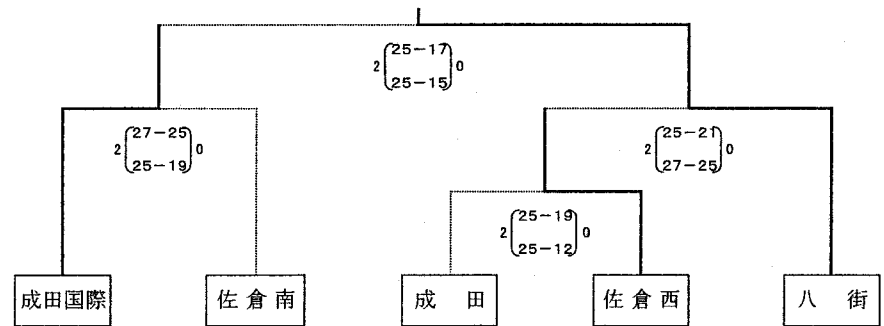

平成20年度 関東高校男女バレーボール大会 千葉県予選会 第5地区予選会

期 日 4月 26日 (土) 成田高校 [A・B]
会 場 27日 (日) 成田高校 [C・D]
開 館
開 場
試合開始

【 男子 】

予選トーナメント A

予選トーナメント B

代表決定戦

【 女子 】

予選トーナメント A

予選トーナメント B

代表決定戦

◎ 代表校

男子

- ・ 成田高校
- ・ 佐倉高校

女子

- ・ 成田北高校
- ・ 佐倉高校