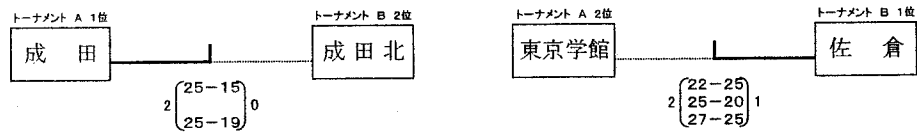

平成20年度 関東高校男女バレーボール大会 千葉県予選会 第5地区予選会

期 日 4月 26日 (土) 成田高校 [A・B]
 会 場 27日 (日) 成田高校 [C・D]
 開 館
 開 場
 試合開始

【 男子 】

予選トーナメント A

予選トーナメント B

代表決定戦

【 女子 】

予選トーナメント A