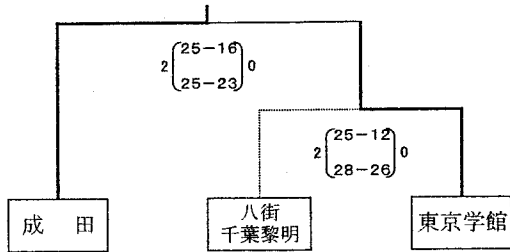

平成20年度 関東高校男女バレーボール大会 千葉県予選会 第5地区予選会

期 日 4月 26日 (土) 成田高校 [A・B]
 会 場 27日 (日) 成田高校 [C・D]
 開 館
 開 場
 試合開始

【 男子 】

予選トーナメント A

予選トーナメント B

代表決定戦

【 女子 】

予選トーナメント A