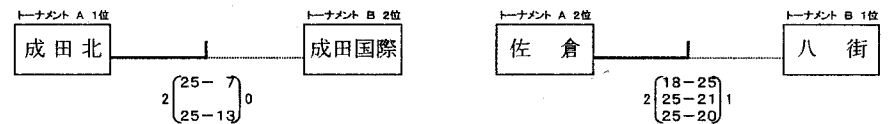

代表決定戦

◎ 代表校

男子

- ・ 成田高校
- ・ 佐倉高校

女子

- ・ 成田北高校
- ・ 佐倉高校