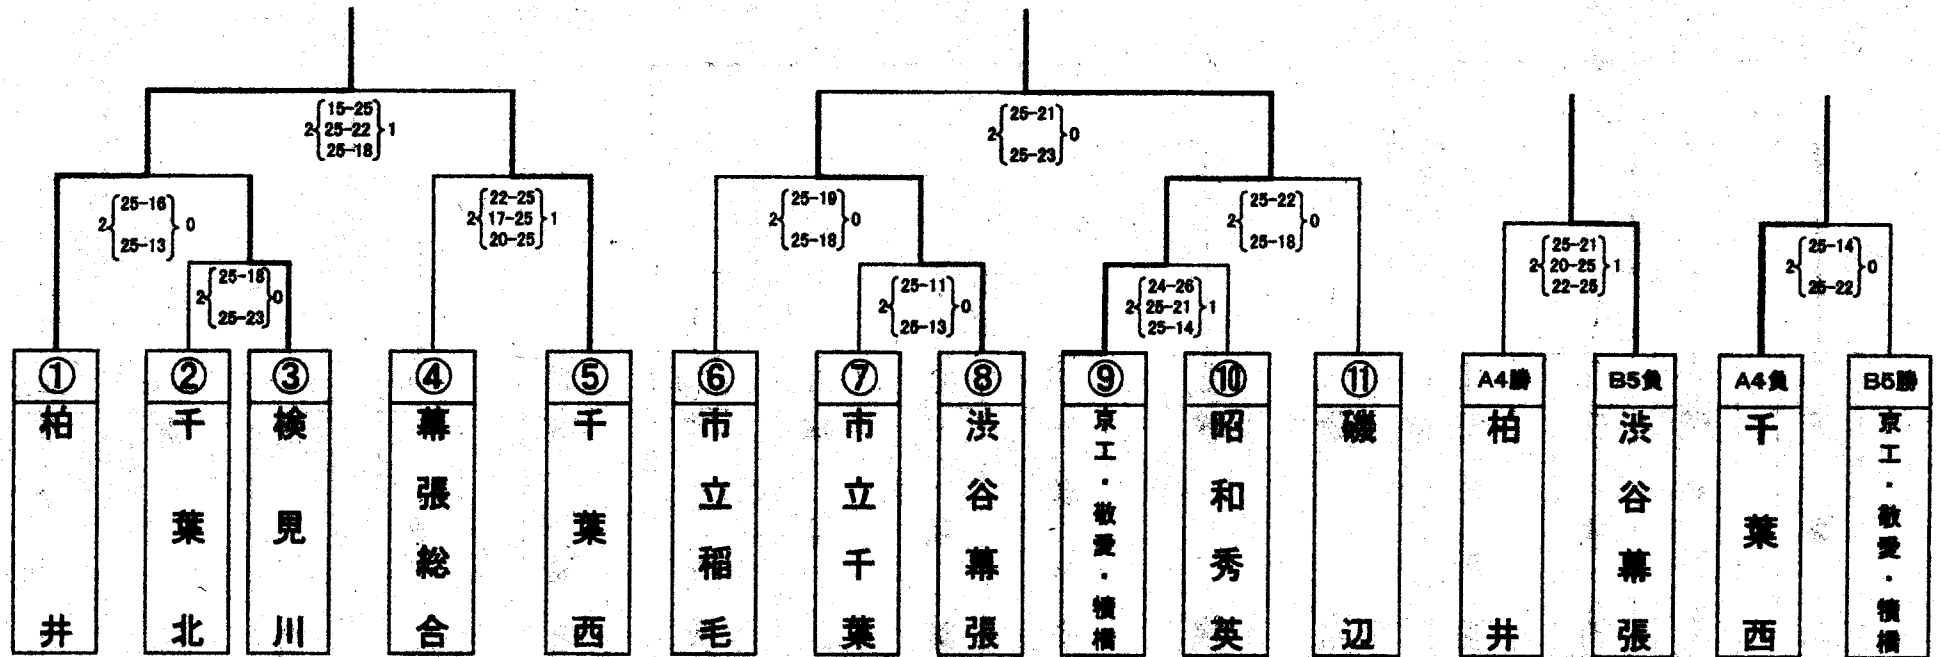

第8地区 男子 結果

県大会出場チーム					
推	千	葉	東	渋	幕
薦				谷	張
				千	葉
				西