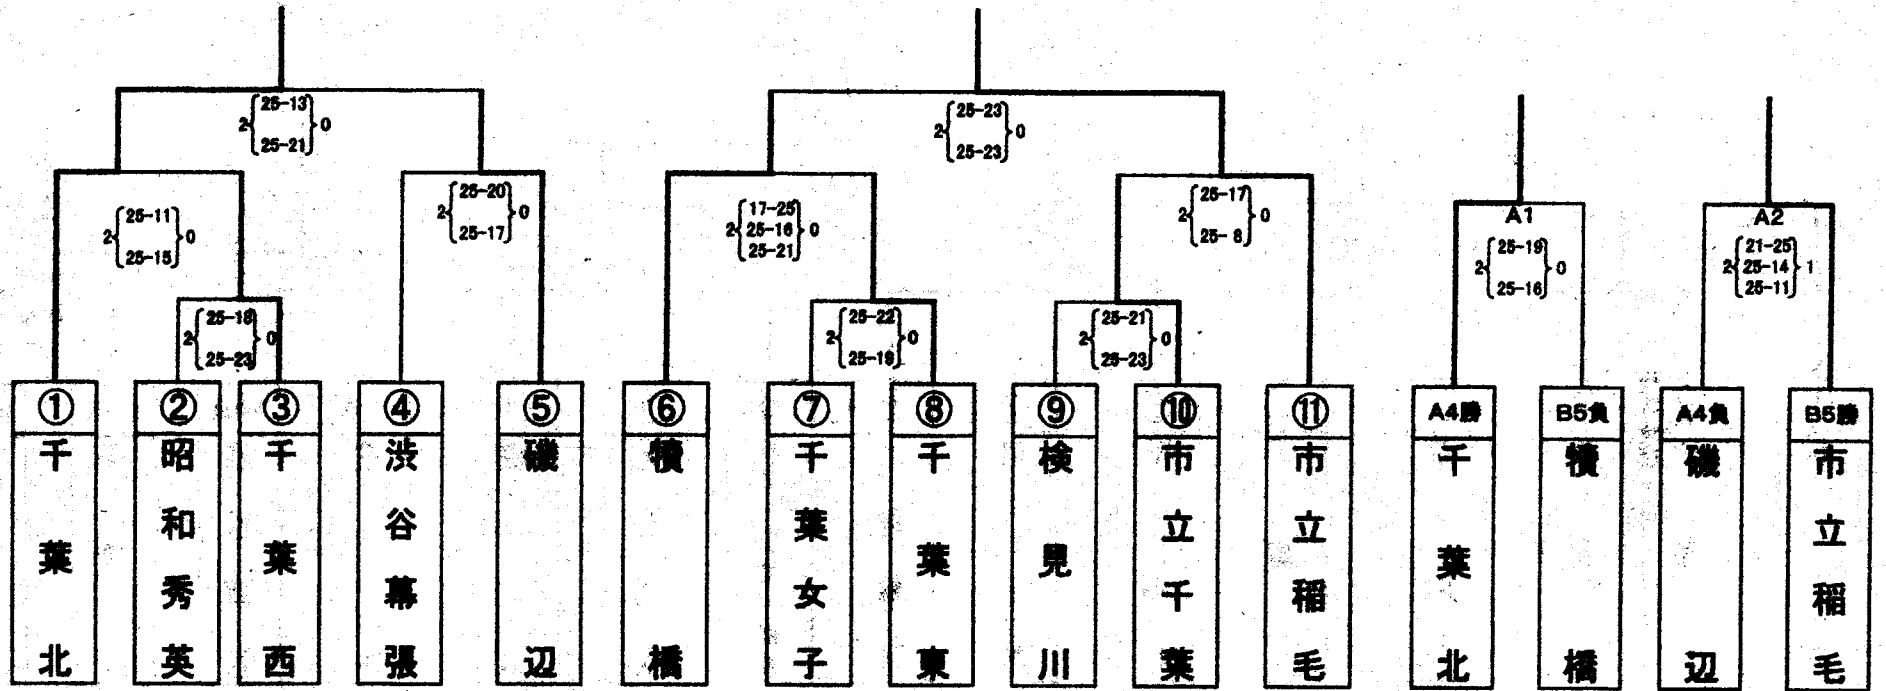

# 第8地区 女子 結果

県大会出場チーム		
推	敬愛学園	千葉北(16シード)
薦	柏井	市立稲毛
	幕張総合	