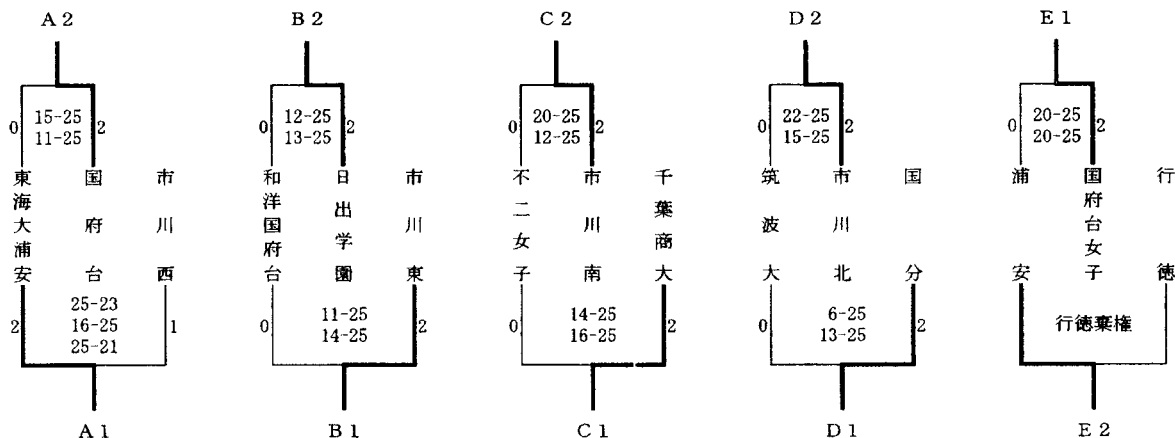

千葉商大、東海大浦安、市川工業は県大会へ

平成20年度 関東高等学校バレーボール大会 千葉県予選会 第10地区予選 女子結果

期日：平成20年4月26日（土）・27日（日）

会場：市川西高校

推薦チーム：学館浦安、昭和学院

<女子>

予選トーナメント

代表決定トーナメント