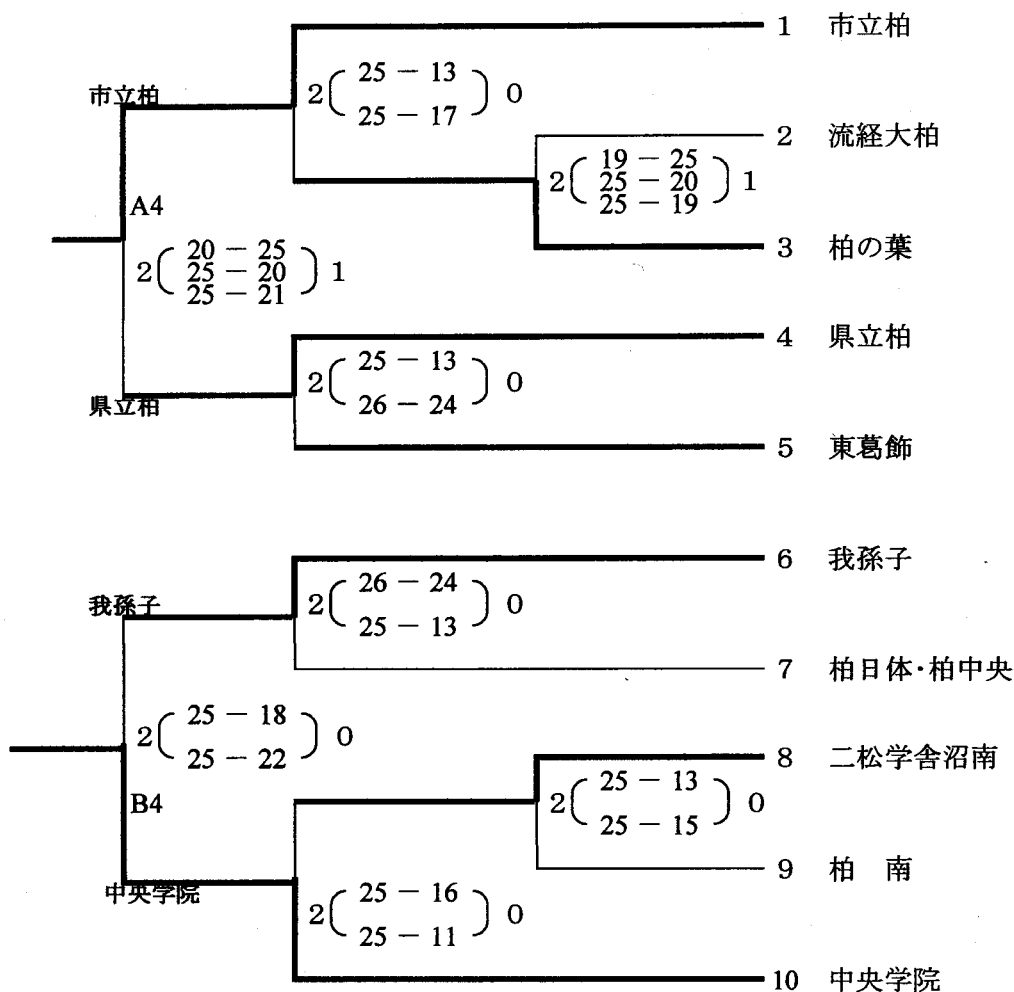

関東高等学校バレーボール大会 第12地区予選会 男子結果

期 日 平成20年4月26日 (土)

会 場 26日：県立柏高校

試合結果

代表決定戦

中央学院 B4勝者 2(25-16, 25-17) 0 県立柏 A4敗者

市立柏 A4勝者 2(25-20, 25-14) 0 我孫子 B4敗者

* 地区代表：市立柏(新人大大会ベスト16)
中央学院(新人大大会1回戦敗退)

関東高等学校バレーボール大会 第12地区予選会 女子結果

期 日 平成20年4月26日(土)～27日(日)
 会 場 26日：中央学院高校 27日：柏陵高校
 試合結果

代表決定戦(27日)

二松学舎 沼南 A1 勝者 2(25-12, 25-8) 0 東葛飾 A2 敗者

中央学院 A1 敗者 2(25-20, 25-14) 0 柏日体 A2 勝者

推薦出場：市立柏(新人大大会ベスト8)
 地区代表：二松学舎沼南(新人大大会ベスト16)
 中央学院(新人大大会ベスト16)