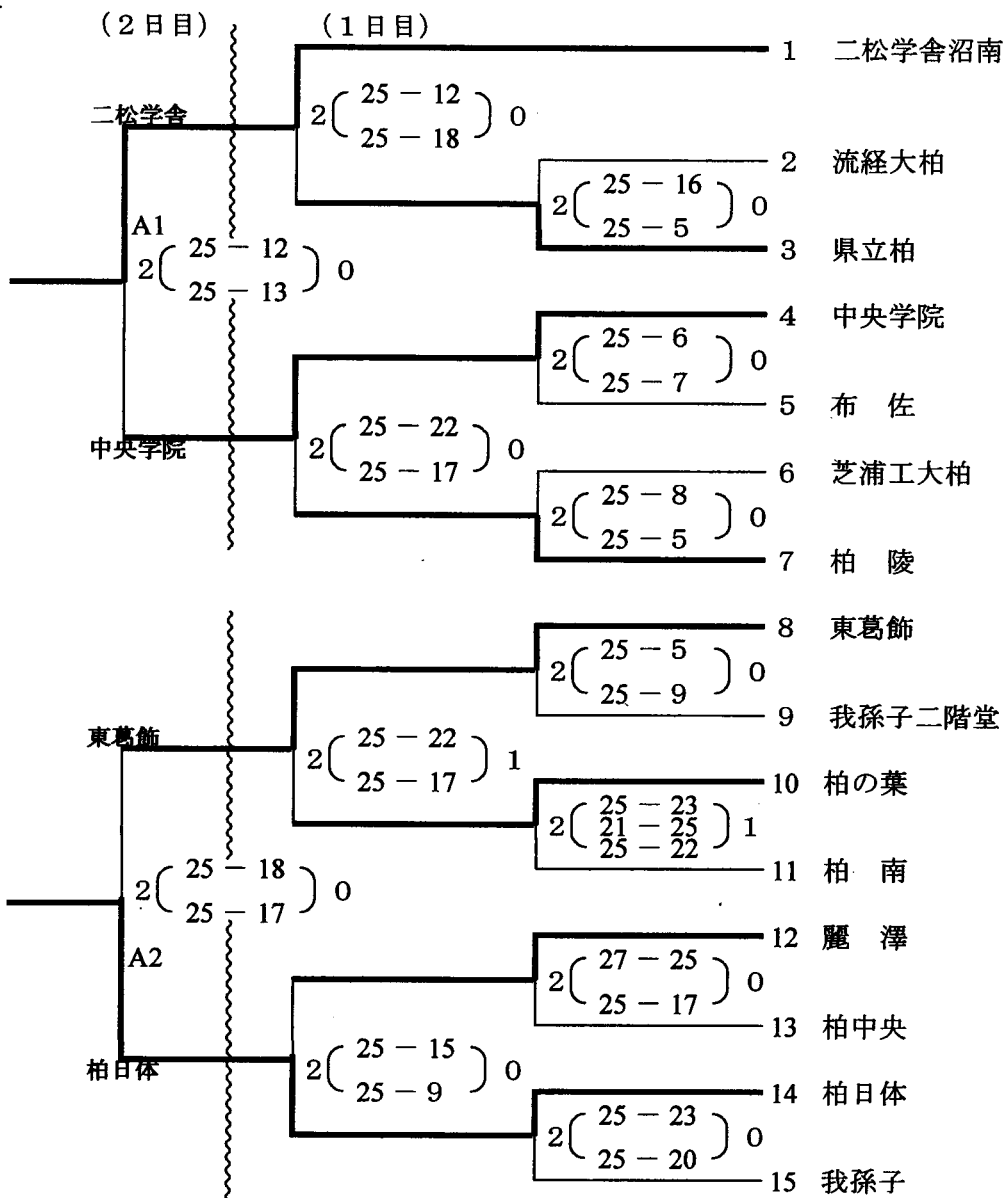

関東高等学校バレーボール大会 第12地区予選会 男子結果

期 日 平成20年4月26日 (土)

会 場 26日：県立柏高校

試合結果

代表決定戦

中央学院 B4勝者 2(25-16, 25-17) 0 県立柏 A4敗者

市立柏 A4勝者 2(25-20, 25-14) 0 我孫子 B4敗者

* 地区代表：市立柏(新人大大会ベスト16)
中央学院(新人大大会1回戦敗退)

関東高等学校バレーボール大会 第12地区予選会 女子結果

期 日 平成20年4月26日(土)～27日(日)
 会 場 26日：中央学院高校 27日：柏陵高校
 試合結果

代表決定戦(27日)

二松学舎 沼南 A1 勝者 2(25-12, 25-8) 0 東葛飾 A2 敗者

中央学院 A1 敗者 2(25-20, 25-14) 0 柏日体 A2 勝者

推薦出場：市立柏(新人大大会ベスト8)
 地区代表：二松学舎沼南(新人大大会ベスト16)
 中央学院(新人大大会ベスト16)