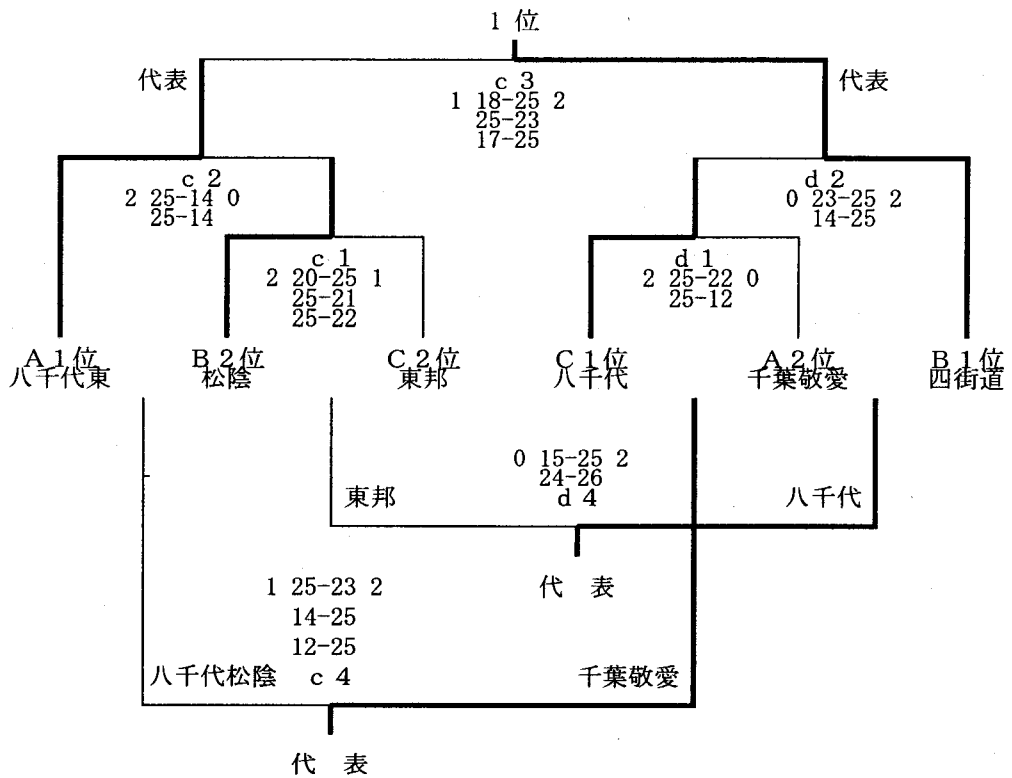

16日(日)

<第6地区代表>

推薦 習志野市立習志野高等学校

1位代表 千葉県立四街道高等学校

千葉県立八千代東高等学校

千葉県立八千代高等学校

千葉敬愛高等学校