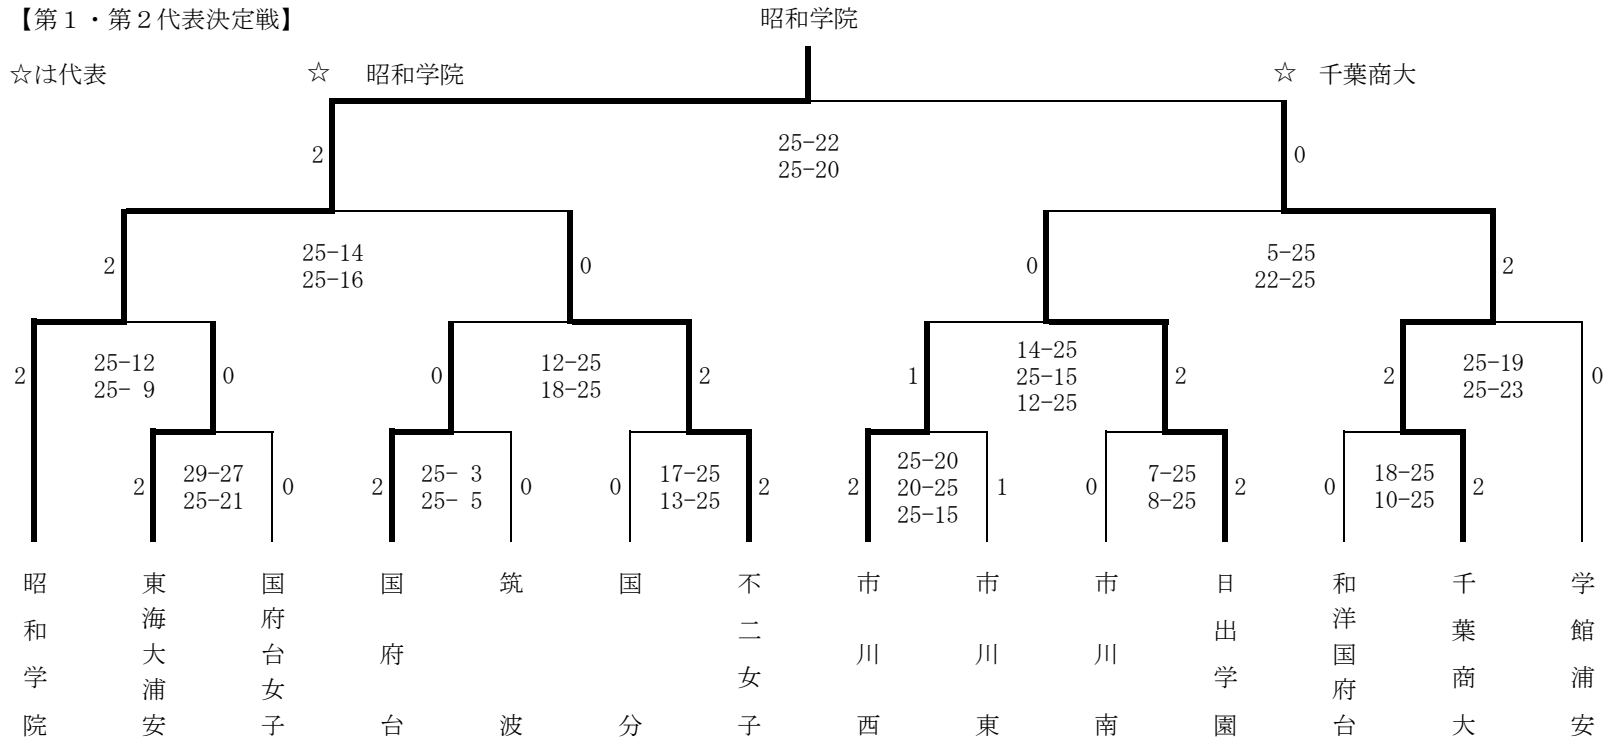

平成20年度千葉県新人バレーボール大会第10地区予選会 (女子)

日 時 : 11月22日(土)、23日(日) 9:00~9:10 第2試合コート優先
 会 場 : 東海大浦安高校(22日)、日出学園高等学校(23日) 9:10~9:20 第1試合コート優先
 開 場 : 8時30分 9:20~9:25 第1試合のみ使用可
 試合開始 : 9時30分 9:25~9:30 コート整備

【第1・第2代表決定戦】

【第3～第6代表決定戦】

第1代表

昭和学校

第2～第6代表校

千葉商大・日出学園・学館浦安

市川西・不二女子