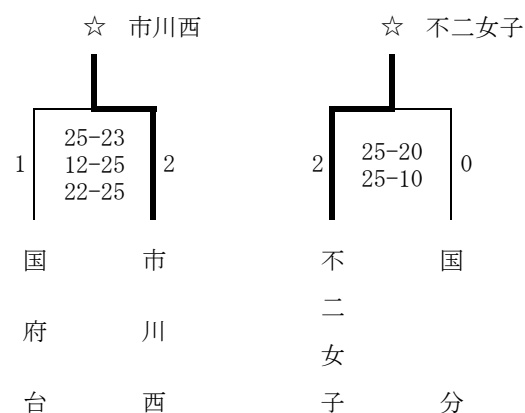

【第3～第6代表決定戦】

第1代表

昭和学校

第2～第6代表校

千葉商大・日出学園・学館浦安

市川西・不二女子