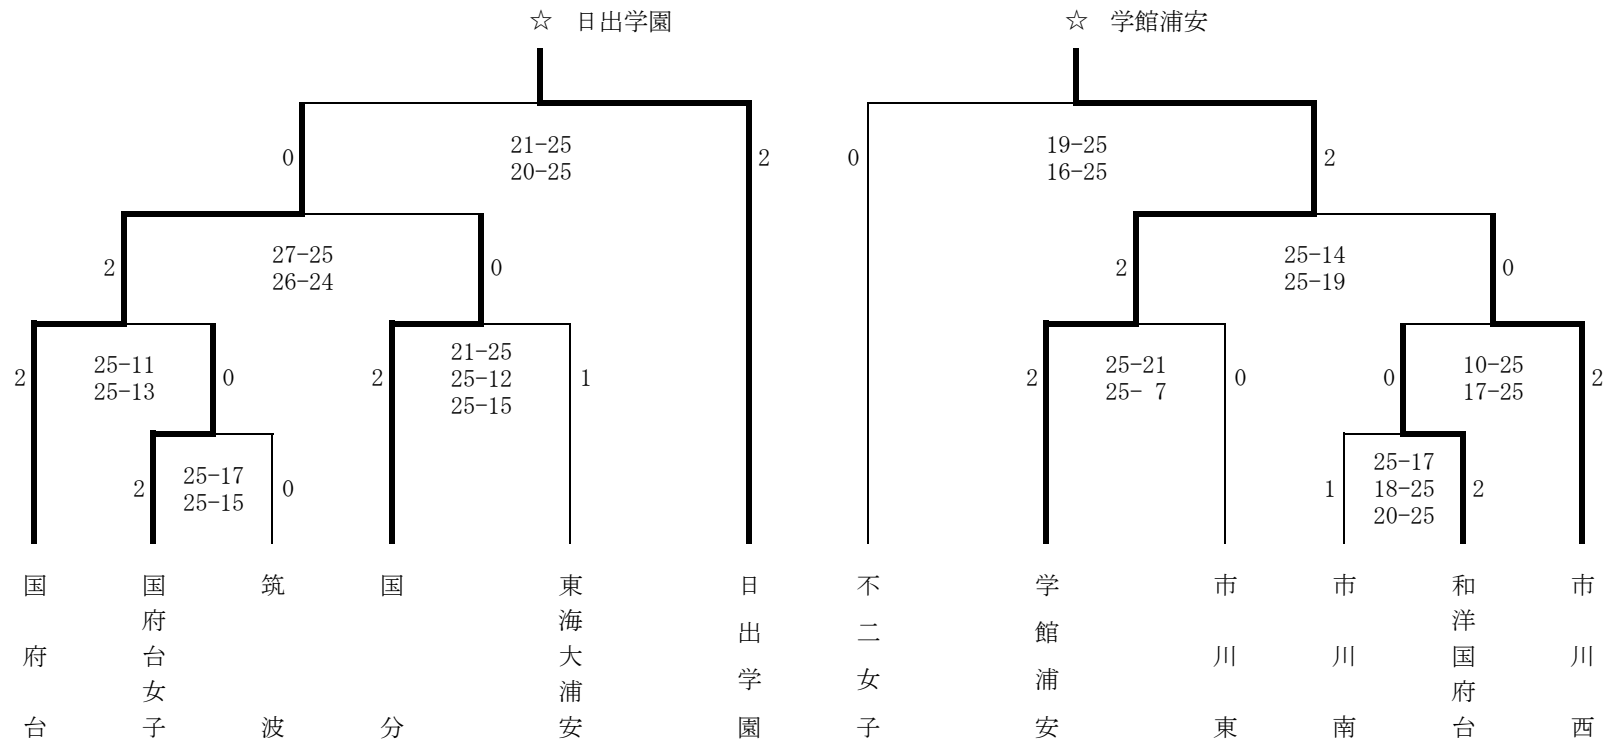

平成20年度千葉県新人バレーボール大会第10地区予選会 (女子)

日 時 : 11月22日(土)、23日(日) 9:00~9:10 第2試合コート優先
 会 場 : 東海大浦安高校(22日)、日出学園高等学校(23日) 9:10~9:20 第1試合コート優先
 開 場 : 8時30分 9:20~9:25 第1試合のみ使用可
 試合開始 : 9時30分 9:25~9:30 コート整備

【第1・第2代表決定戦】

【第3～第6代表決定戦】

第1代表

昭和学校

第2～第6代表校

千葉商大・日出学園・学館浦安

市川西・不二女子