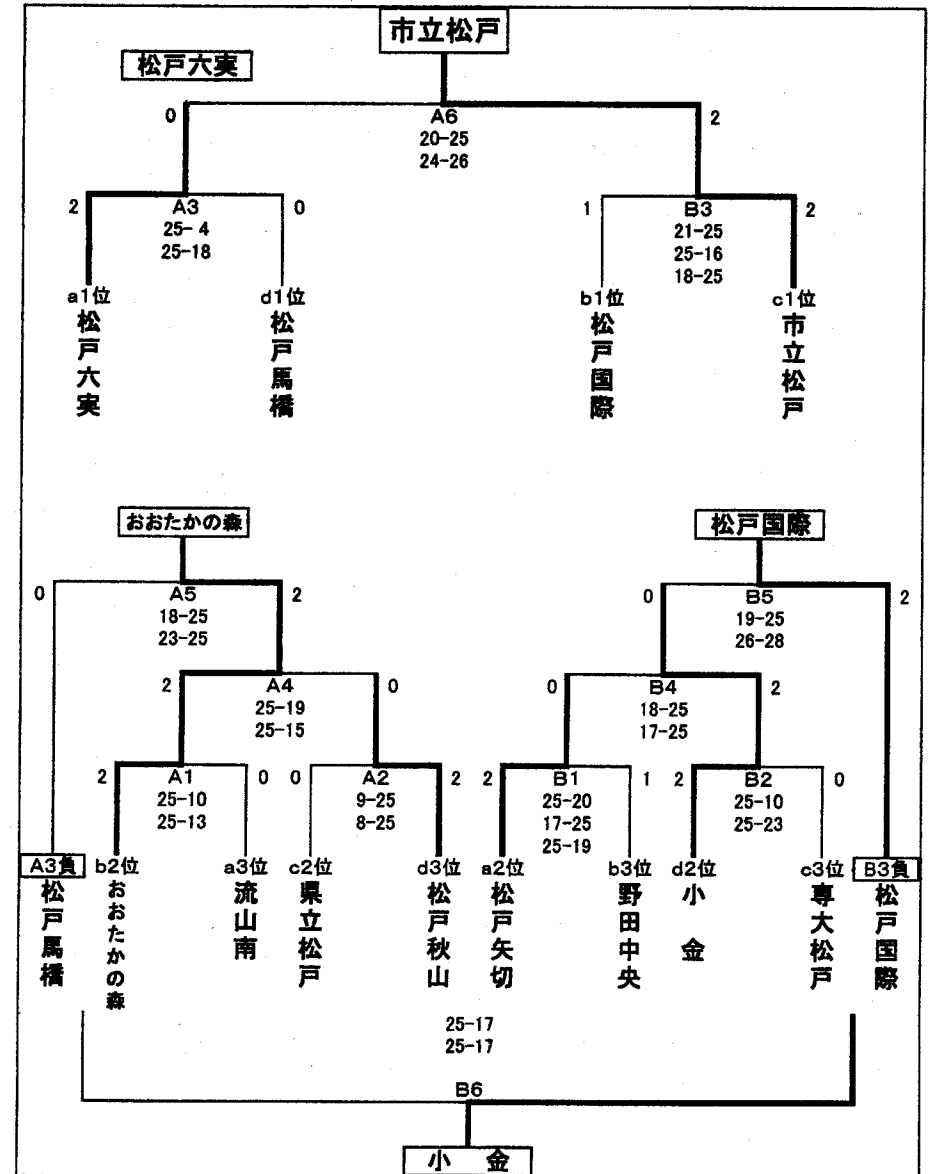

平成20年度 千葉県高等学校新人大会 バレーボール 第11地区予選会(女子) 結果

期日:平成20年11月24日(火)・29日(土)

会場:24日 小金高校 29日 流山おおたかの森高校

第1日目(24日)

a	A2	1 松戸六実	(1位)	A4
	A6	2 流山南	(3位)	
	A6	3 松戸矢切	(2位)	
b	A3	4 松戸国際	(1位)	A5
	A7	5 野田中央	(3位)	
	A7	6 流山おおたかの森	(2位)	
c	B2	7 市立松戸	(1位)	B4
	B6	8 専大松戸	(3位)	
	B6	9 県立松戸	(2位)	
d	B1	10 小金	(2位)	B5
	B8	11 松戸秋山	(3位)	
	A1	12 聖徳大附属	(4位)	
				B7
				B7

①	d3	12 聖徳大附属	0	16 - 25	2	d4	13 松戸馬橋
②	a1	1 松戸六実	2	25 - 3	0	a2	2 流山南
				25 - 4			
③	b1	4 松戸国際	2	25 - 9	1	b2	5 野田中央
				15 - 25			
				25 - 12			
④	a1	1 松戸六実	2	25 - 16	0	a3	3 松戸矢切
				25 - 12			
⑤	b1	4 松戸国際	2	25 - 19	0	b3	6 流山おおたかの森
				25 - 15			
⑥	a2	2 流山南	0	10 - 25	2	a3	3 松戸矢切
				9 - 25			
⑦	b2	5 野田中央	0	19 - 25	2	b3	6 流山おおたかの森
				17 - 25			

①	d1	10 小金	2	25 - 13	0	d2	11 松戸秋山
				25 - 8			
②	c1	7 市立松戸	2	25 - 4	0	c2	8 専大松戸
				25 - 14			
③	d1	10 小金	2	25 - 17	0	d3	12 聖徳大附属
				25 - 10			
④	c1	7 市立松戸	2	25 - 12	0	c3	9 県立松戸
				25 - 11			
⑤	d2	11 松戸秋山	0	21 - 25	2	d4	13 松戸馬橋
				20 - 25			
⑥	c2	8 専大松戸	1	15 - 25	2	c3	9 県立松戸
				25 - 21			
				12 - 25			
⑦	d1	10 小金	1	22 - 25	2	d4	13 松戸馬橋
				26 - 24			
				17 - 25			
⑧	d2	11 松戸秋山	2	25 - 20	0	d3	12 聖徳大附属
				25 - 19			

第2日目(29日)

第一代表 市立松戸高校

代表チーム 松戸六実高校 松戸国際高校 流山おおたかの森高校 小金高校