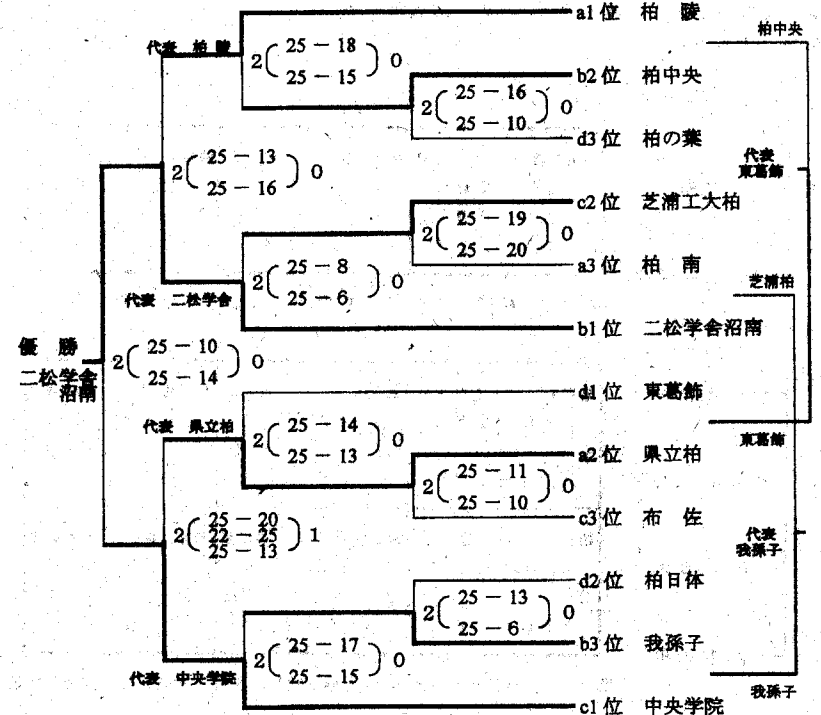

● 1位: 中央学院 2位: 芝浦工大柏 3位: 布佐

- d
- 12 東葛飾
  - 13 流経大柏
  - 14 柏の葉
  - 15 柏日体

東葛飾	流経大柏	柏の葉	柏日体	東葛飾	柏日体
2	0	1	2	2	0
$\begin{pmatrix} 25-10 \\ 25-7 \end{pmatrix}$	0	$\begin{pmatrix} 25-21 \\ 18-25 \\ 15-25 \end{pmatrix}$	$\begin{pmatrix} 25-16 \\ 25-23 \end{pmatrix}$	0	0

● 1位: 東葛飾  
2位: 柏日体  
3位: 柏の葉  
4位: 流経大柏

流経大柏	柏の葉
0	2
$\begin{pmatrix} 21-25 \\ 13-25 \end{pmatrix}$	0

23日(日) 代表決定戦(ベスト4および2回戦敗者同士の勝者を代表とする)

\* 1回戦敗者は敗者復活戦に進めない。

\* 5位決定戦はa対d、b対cの3チームリーグと4チームリーグの対戦とする。