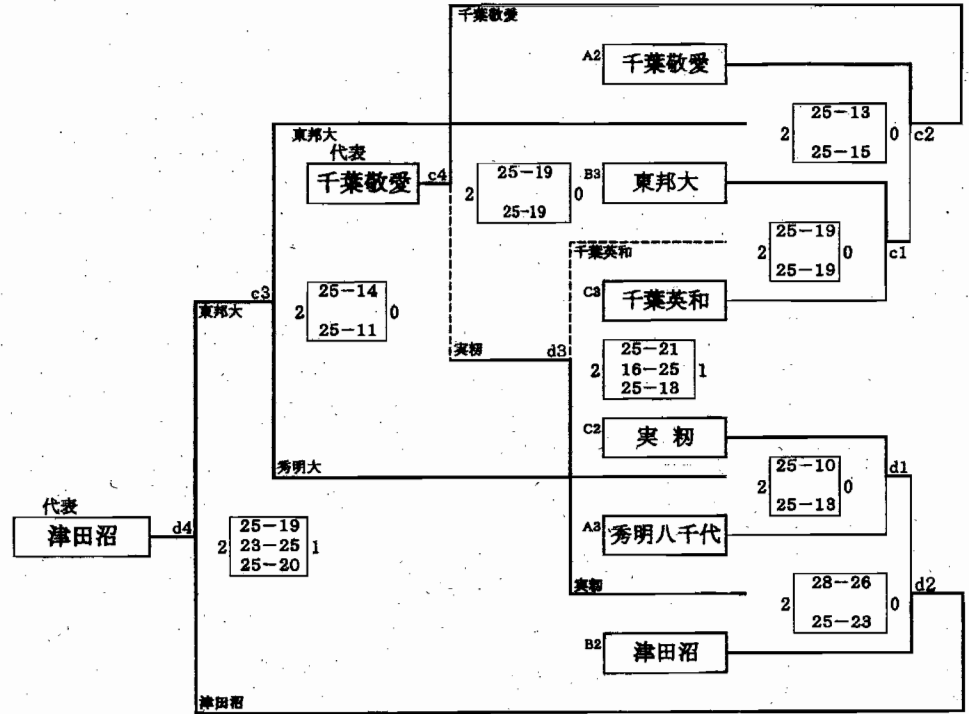

	A	B	C
1位	八千代東	八千代	八千代松陰

代表決定(3校)

2位	千葉敬愛	津田沼	実 初
3位	秀明八千代	東邦大	千葉英和

二日目の代表決定トーナメントへ

	Cコート	相手	Dコート	相手
1	八千代東	秀明八千代	千葉敬愛	八千代松陰
2	八千代	東邦大	津田沼	千葉英和
3	八千代東	千葉敬愛	秀明八千代	八千代松陰
4	八千代	津田沼	東邦大	千葉英和
5	千葉敬愛	秀明八千代	八千代東	八千代松陰
6	津田沼	東邦大	八千代	実 初

*Dコートは第2試合後10分間、第3試合後30分間の休憩を入れる。

2日目 6月1日(日)

* 第1試合の勝者は第2試合のチーム	* 連続試合は15分間空ける
* 第2試合の勝者は第1試合の敗者	* 後終了のコートから15分後に合わせて開
* 第3試合の勝者は第2試合の勝者	* 第3試合終了後30分間空ける
* 第4試合の勝者は第3試合の敗者	

代表チーム

- 習志野市立 習志野 高等学校 推薦
- 千葉県立 四街道 高等学校 推薦
- 千葉県立 八千代東 高等学校
- 千葉県立 八千代 高等学校
- 八千代松陰 高等学校
- 千葉敬愛 高等学校
- 千葉県立 津田沼 高等学校