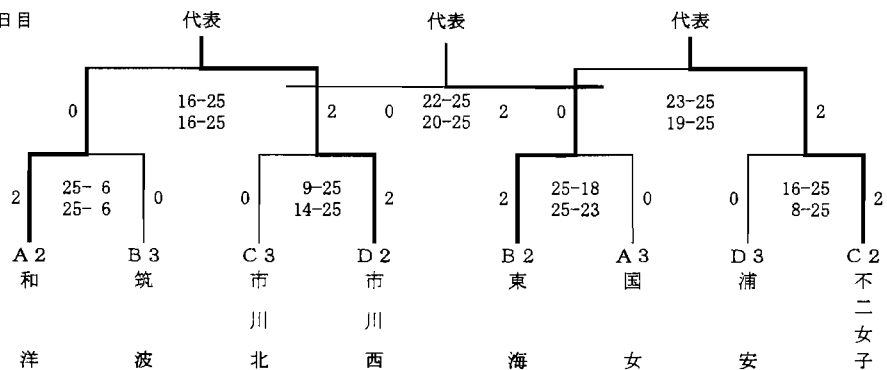

Dリーグ

	市川南	浦安	市川西	勝敗	順位
市川南	-	25-12 25-13	25-23 25-14	2-0	1
浦安	12-25 13-25	-	11-25 17-25	0-2	3
市川西	23-25 14-25	25-11 25-17	-	1-1	2

2日目