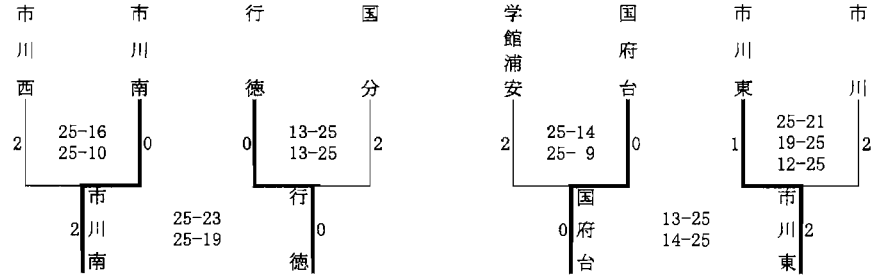

平成20年度 千葉県高等学校総合体育大会
バレーボール競技 第10地区予選会

日程：5月31日(土)、6月1日(日) 試合開始 9:30

会場：男子 千葉商大付属高校 女子 千葉商大付属高校、東海大学付属浦安高校

推薦校：【男子】千葉商大、東海大浦安、市川工業 【女子】学館浦安、昭和学院、国分、国府台

【男子】 負け残りトーナメント

男子代表：市川西、国分、学館浦安、市川、市川南、市川東

【女子】

1日目：各リーグ1位は代表

Aリーグ

	商大	和洋	国女	勝敗	順位
商大	-	25-19 25-11	25-17 25-12	2-0	1
和洋	19-25 11-25	-	25-18 25-11	1-1	2
国女	17-25 12-25	18-25 11-25	-	0-2	3

Bリーグ

	日出	筑波	東海	勝敗	順位
日出	-	25-5 25-11	25-18 25-15	2-0	1
筑波	5-25 11-25	-	13-25 10-25	0-2	3
東海	18-25 15-25	25-13 25-10	-	1-1	2