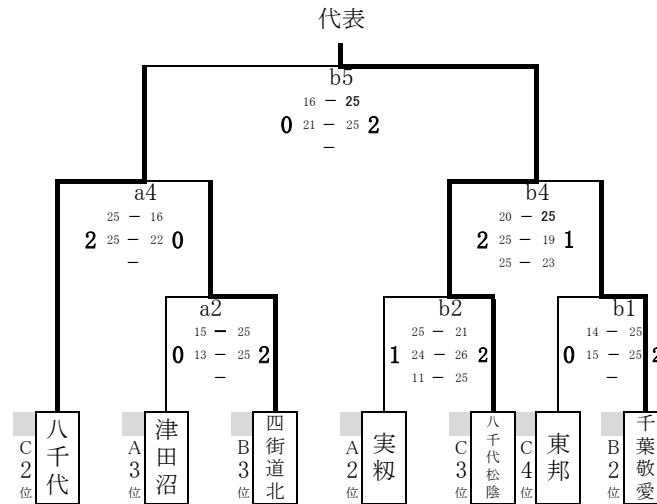

平成30年度 新人大会 第6地区予選 記録用紙 (女子)

Aリーグ		Bリーグ		Cトーナメント	
1	習志野	4	四街道	7	八千代
2	津田沼	5	四街道北	8	東邦大付属東邦
3	実籾	6	千葉敬愛	9	八千代松陰
				10	八千代東

Aリーグ	習志野	津田沼	実籾	順位
習志野	-	a1 25 - 11 2 25 - 9 0	a5 25 - 11 2 25 - 8 0	1位 2勝0敗
津田沼	-	-	a3 22 - 25 0 20 - 25 2	3位 0勝2敗
実籾	-	-	-	2位 1勝1敗

Bリーグ	四街道	四街道北	千葉敬愛	順位
四街道	-	b1 25 - 18 2 25 - 14 0	b5 25 - 19 2 25 - 23 0	1位 2勝0敗
四街道北	-	-	b3 11 - 25 0 13 - 25 2	3位 0勝2敗
千葉敬愛	-	-	-	2位 1勝1敗

Cトーナメント

平成31年1月13日(土)・14日(日) 会場:13日 八千代東・14日 八千代松陰

2日目 14日(日)

1位代表決定リーグ

	A	B	C
1位	習志野	四街道	八千代東

	習志野	四街道	八千代東	順位
習志野	-	a3 25 - 18 2 25 - 9 0	a1 25 - 17 2 25 - 14 0	1位 2勝0敗
四街道	-	-	a5 25 - 11 2 31 - 29 0	2位 1勝1敗
八千代東	-	-	-	3位 0勝2敗

第4代表決定トーナメント

女子代表

第1代表	習志野
代表	四街道
代表	八千代東
代表	八千代松陰