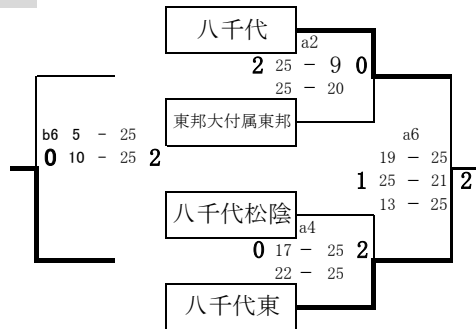

平成30年度 新人大会 第6地区予選 記録用紙 (女子)

Aリーグ		Bリーグ		Cトーナメント	
1	習志野	4	四街道	7	八千代
2	津田沼	5	四街道北	8	東邦大付属東邦
3	実籾	6	千葉敬愛	9	八千代松陰
				10	八千代東

Aリーグ	習志野	津田沼	実籾	順位
習志野	-	a1 25 - 11 2 25 - 9 0	a5 25 - 11 2 25 - 8 0	1位 2勝0敗
津田沼	-	-	a3 22 - 25 0 20 - 25 2	3位 0勝2敗
実籾	-	-	-	2位 1勝1敗

Bリーグ	四街道	四街道北	千葉敬愛	順位
四街道	-	b1 25 - 18 2 25 - 14 0	b5 25 - 19 2 25 - 23 0	1位 2勝0敗
四街道北	-	-	b3 11 - 25 0 13 - 25 2	3位 0勝2敗
千葉敬愛	-	-	-	2位 1勝1敗

Cトーナメント

平成31年1月13日(土)・14日(日) 会場:13日 八千代東・14日 八千代松陰

2日目 14日(日)

1位代表決定リーグ

	A	B	C
1位	習志野	四街道	八千代東

	習志野	四街道	八千代東	順位
習志野	-	a3 25 - 18 2 25 - 9 0	a1 25 - 17 2 25 - 14 0	1位 2勝0敗
四街道	-	-	a5 25 - 11 2 31 - 29 0	2位 1勝1敗
八千代東	-	-	-	3位 0勝2敗

第4代表決定トーナメント

女子代表

第1代表	習志野
代表	四街道
代表	八千代東
代表	八千代松陰