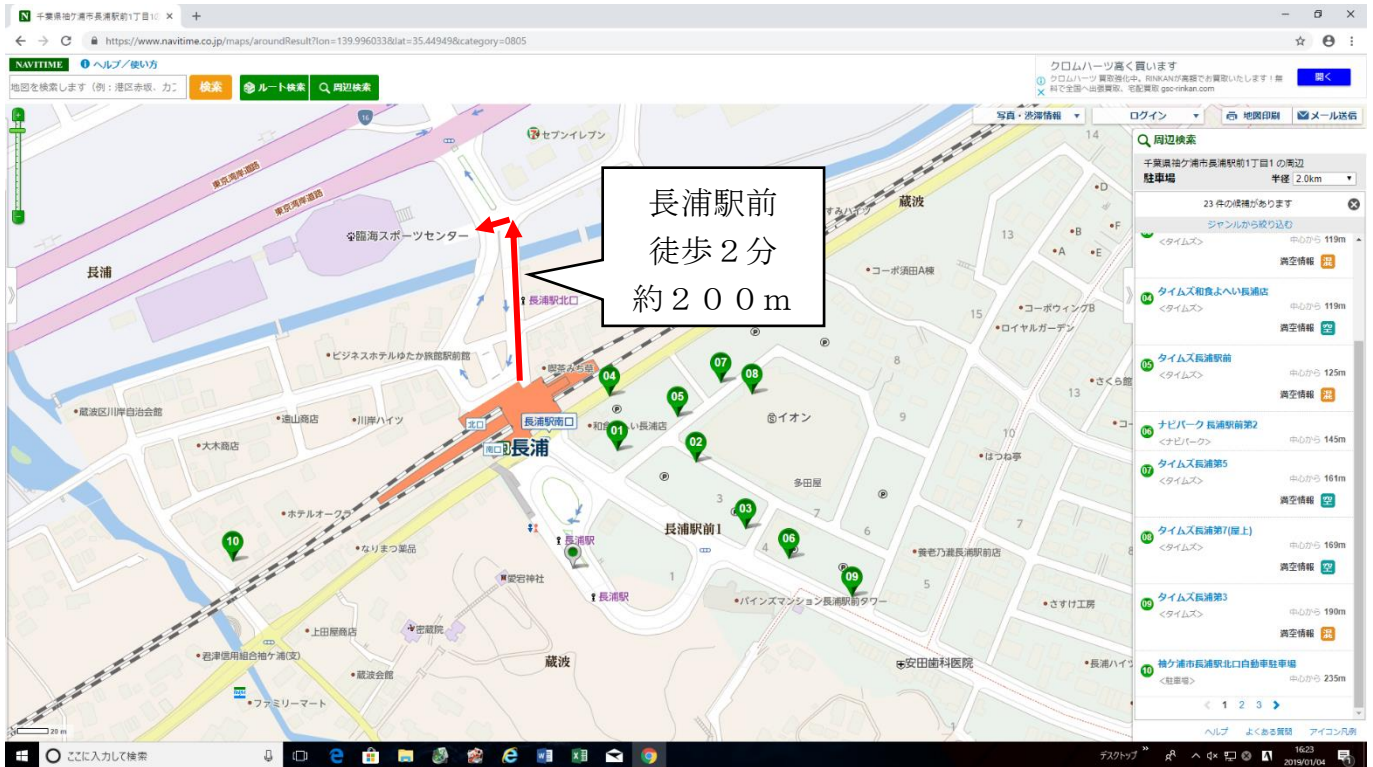

袖ヶ浦市臨海スポーツセンターの使用上の注意

1. 応援に来られた方の駐車場は、長浦駅周辺の有料駐車場を利用してください。体育館の駐車場は役員のみとなります。

駐車場係（生徒・職員）の指示に従ってください。

2. 選手の更衣室は、柔道場と剣道場になっています。割り当てられた場所で更衣をしてください。

3. 選手も含めて、飲食は観客席のみで行ってください。更衣室（柔道場・剣道場）も飲食は厳禁です。

4. 貴重品の管理は、各自、各チームでお願いします。