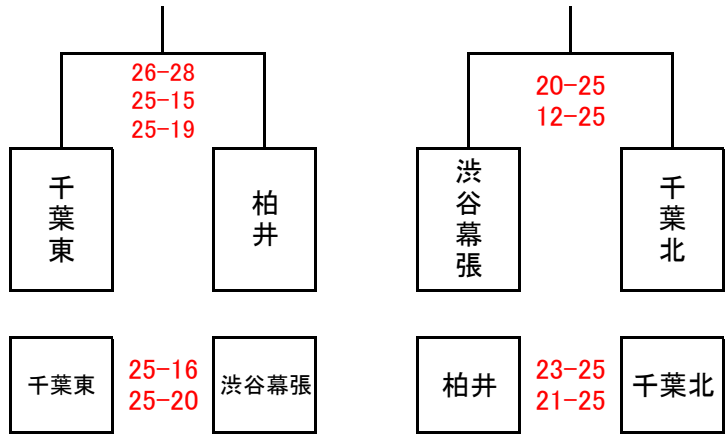

令和3年度 千葉県高等学校関東大会 第8地区予選【男子】

《1日目》

◇予選リーグA (午前)

	幕張総合	千葉西	市立稲毛
幕張総合		25-11 25-10	25-6 25-12
千葉西			21-25 26-28
市立稲毛			

◇予選リーグB (午前)

	市立千葉	京葉工業	昭和秀英
市立千葉		25-11 25-19	25-13 25-9
京葉工業			15-25 21-25
昭和秀英			

◇予選リーグC (午後)

	敬愛学園	犢橋	磯辺
敬愛学園		25-15 25-13	25-17 25-13
犢橋			9-25 12-25
磯辺			

◇予選リーグD (午後)

《2日目》

◇1位トーナメント

《結果および県大会出場校》

●推薦：なし

●出場校：1位 幕張総合 2位 市立千葉 3位 敬愛学園

●その他：4位 千葉北 5位 昭和秀英 磯辺 千葉東 稲毛