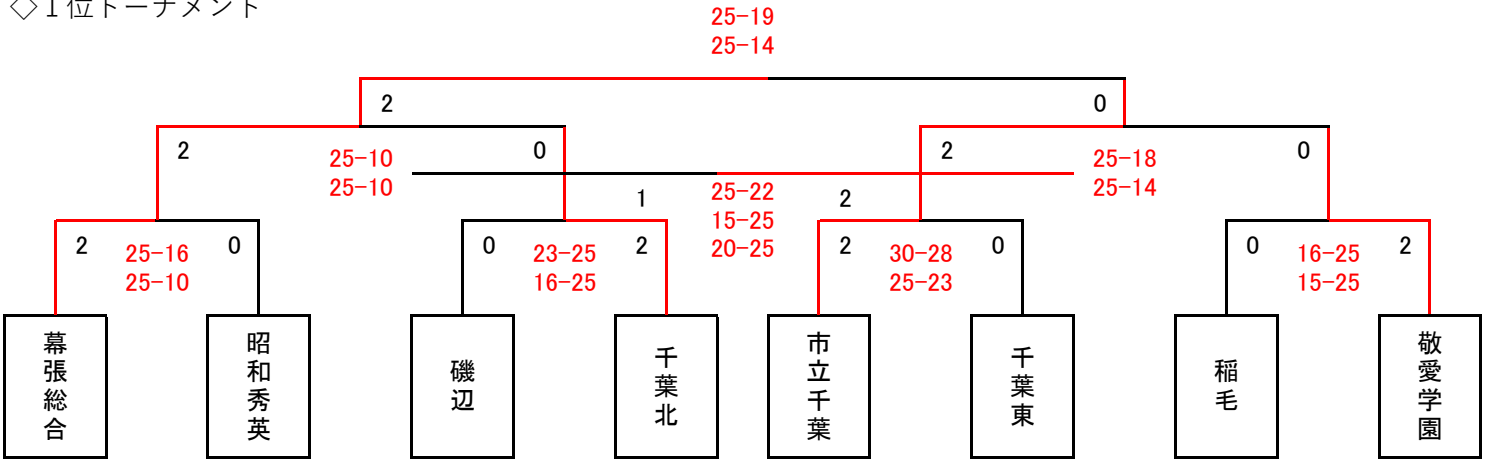

令和3年度 千葉県高等学校関東大会 第8地区予選【男子】

《1日目》

◇予選リーグA (午前)

	幕張総合	千葉西	市立稲毛
幕張総合		25-11 25-10	25-6 25-12
千葉西			21-25 26-28
市立稲毛			

◇予選リーグB (午前)

	市立千葉	京葉工業	昭和秀英
市立千葉		25-11 25-19	25-13 25-9
京葉工業			15-25 21-25
昭和秀英			

◇予選リーグC (午後)

	敬愛学園	犢橋	磯辺
敬愛学園		25-15 25-13	25-17 25-13
犢橋			9-25 12-25
磯辺			

◇予選リーグD (午後)

《2日目》

◇1位トーナメント

《結果および県大会出場校》

●推薦：なし

●出場校：1位 幕張総合 2位 市立千葉 3位 敬愛学園

●その他：4位 千葉北 5位 昭和秀英 磯辺 千葉東 稲毛