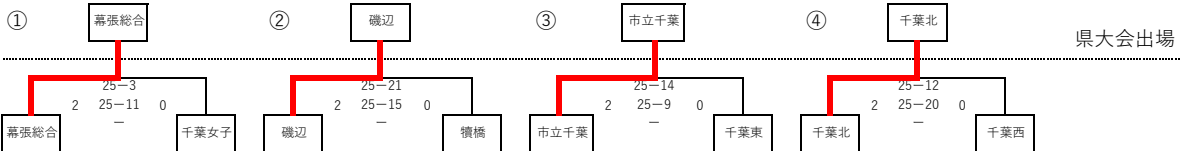

令和3年度 千葉県高等学校新人バレーボール大会 第8地区予選会 女子組み合わせ

期 日：令和3年12月26日(日)～27日(月) 開館 8:00 開場 8:30

会 場：1日目 千葉北高校(C・Dコート) 磯辺高校(A・Bコート) 2日目 千葉北高校

試合開始：9:30

方 法：1日目 リーグ戦、各リーグ1位2位たすき試合

2日目 1位決定戦トーナメント・県大会出場決定戦トーナメント

《1日目》 第1試合1-2 第2試合2-3 第3試合1-3 ※補助役員は各リーグ試合がないチーム

Aリーグ

		1	2	3
1	幕張総合	-	25-3 2 25-3 0	25-11 2 25-16 0
2	渋谷幕張	-	-	10-25 0 4-25 2
3	犢橋	-	-	-

Cリーグ

		1	2	3
1	市立千葉	-	25-7 2 25-13 0	25-14 2 25-10 0
2	千葉西	-	-	25-21 2 25-21 0
3	市立稲毛	-	-	-

Bリーグ

		1	2	3
1	磯辺	-	25-3 2 25-8 0	25-10 2 25-16 0
2	千葉女子	-	-	25-17 2 25-21 0
3	昭和秀英	-	-	-

Dリーグ

		1	2	3
1	千葉経済	-	8-25 0 16-25 2	15-25 0 19-25 2
2	千葉北	-	-	25-16 2 25-5 0
3	千葉東	-	-	-

《2日目》