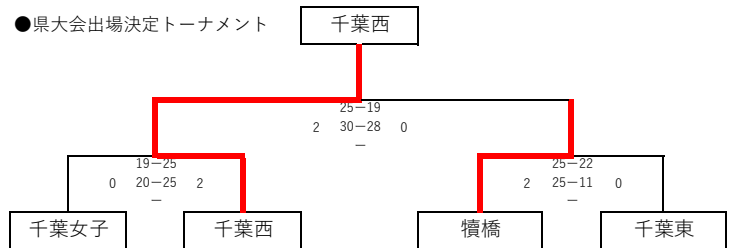

●県大会出場決定トーナメント

県大会出場チーム

県大会出場チーム			
推 薦	敬愛学園	1	幕張総合
	柏井		磯辺
	検見川		千葉西