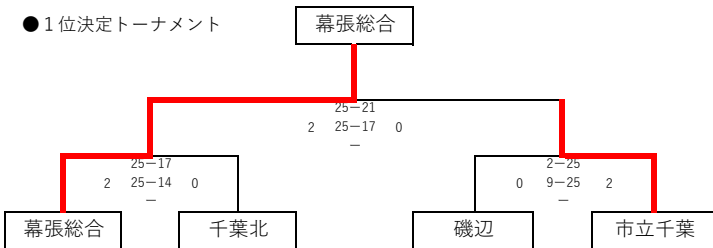

## Cリーグ

		1	2	3
1	市立千葉	-	25-7 2 25-13 0	25-14 2 25-10 0
2	千葉西	-	-	25-21 2 25-21 0
3	市立稲毛	-	-	-

## Bリーグ

		1	2	3
1	磯辺	-	25-3 2 25-8 0	25-10 2 25-16 0
2	千葉女子	-	-	25-17 2 25-21 0
3	昭和秀英	-	-	-

## Dリーグ

		1	2	3
1	千葉経済	-	8-25 0 16-25 2	15-25 0 19-25 2
2	千葉北	-	-	25-16 2 25-5 0
3	千葉東	-	-	-

《2日目》

### ●1位決定トーナメント