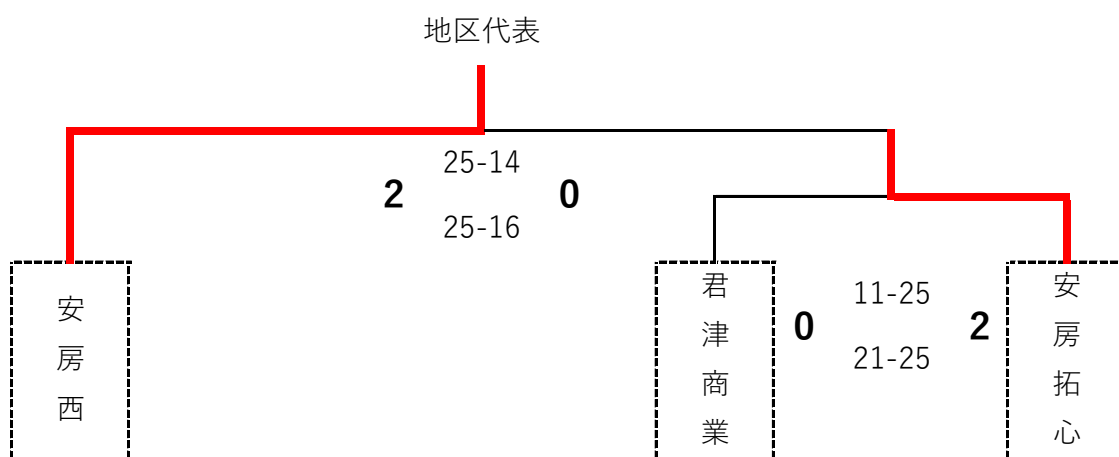

令和5年度 関東高等学校女子バレーボール大会 千葉県予選会 第2地区予選会 結果

期 日 : 令和5年4月22日(土)
 会 場 : 千葉県立君津商業高等学校
 代表チーム数 : 2チーム (推薦出場の翔凜高等学校を除く)

【地区代表】

○推薦チーム

翔凜高等学校

○地区代表

- ・ 安房西高等学校
- ・ 千葉県立安房高等学校