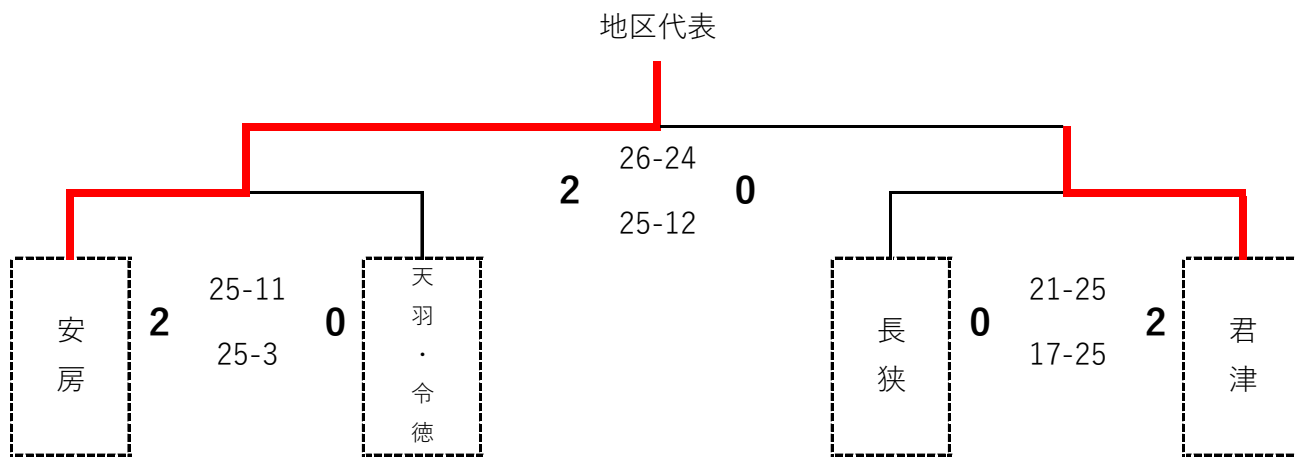

令和5年度 関東高等学校女子バレーボール大会 千葉県予選会 第2地区予選会 結果

期 日 : 令和5年4月22日(土)
 会 場 : 千葉県立君津商業高等学校
 代表チーム数 : 2チーム (推薦出場の翔凜高等学校を除く)

【地区代表】

○推薦チーム

翔凜高等学校

○地区代表

- ・ 安房西高等学校
- ・ 千葉県立安房高等学校