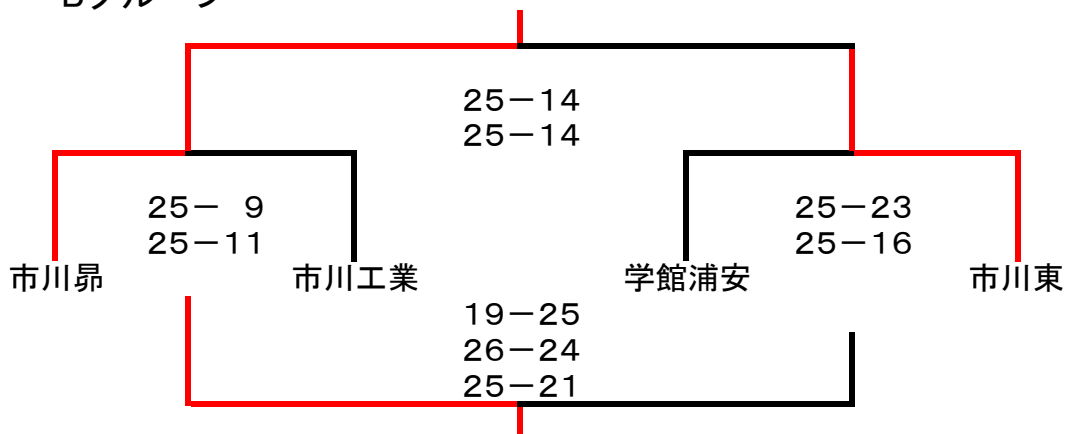

# 令和5年度 全日本高等学校選手権大会 第10地区予選会(男子)

日時: 令和5年7月29日(土)30日(日) 会場: 国分高校・市川昂高校

第1日目(予選リーグ)

Aリーグ		1	2	3	順位
1	浦安		× 0-2	× 0-2	3位
2	国府台	25-0 25-0		23-25 25-12 25-22	1位
3	行徳	25-0 25-0	× 1-2		2位

Bグループ

Cグループ

★順位は、セット率、得失点差による。

第2日目(代表決定戦)

		A1位	B1位	C1位	順位
A1位	国府台		× 0-2	× 0-2	3位
B1位	市川昂	25-17 25-17		25-21 25-19	1位
C1位	東海浦安	25-23 25-16	× 0-2		2位

男子代表校 千葉商大付属(推薦) 市川昂