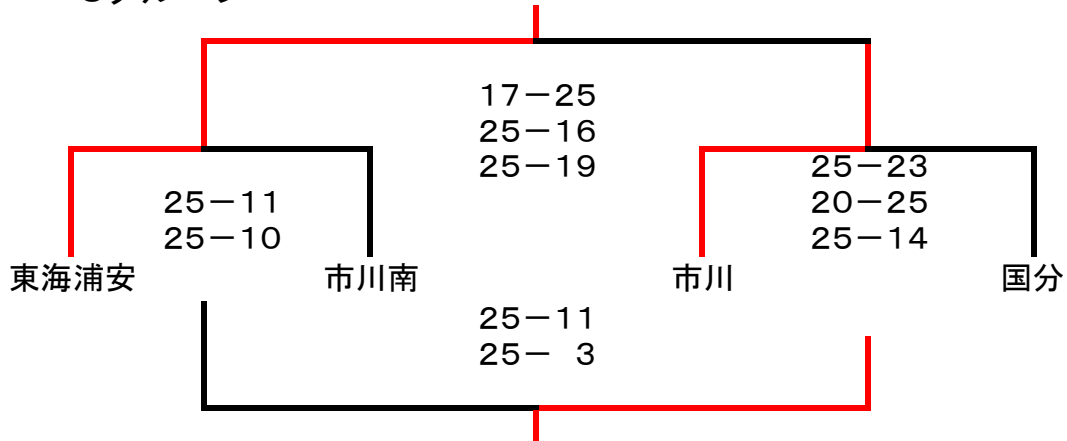

# 令和5年度 全日本高等学校選手権大会 第10地区予選会(男子)

日時: 令和5年7月29日(土)30日(日) 会場: 国分高校・市川昂高校

第1日目(予選リーグ)

Aリーグ		1	2	3	順位
1	浦安		× 0-2	× 0-2	3位
2	国府台	25-0 25-0		23-25 25-12 25-22	1位
3	行徳	25-0 25-0	× 1-2		2位

Bグループ

Cグループ

★順位は、セット率、得失点差による。

第2日目(代表決定戦)

		A1位	B1位	C1位	順位
A1位	国府台		× 0-2	× 0-2	3位
B1位	市川昂	25-17 25-17		25-21 25-19	1位
C1位	東海浦安	25-23 25-16	× 0-2		2位

男子代表校 千葉商大付属(推薦) 市川昂