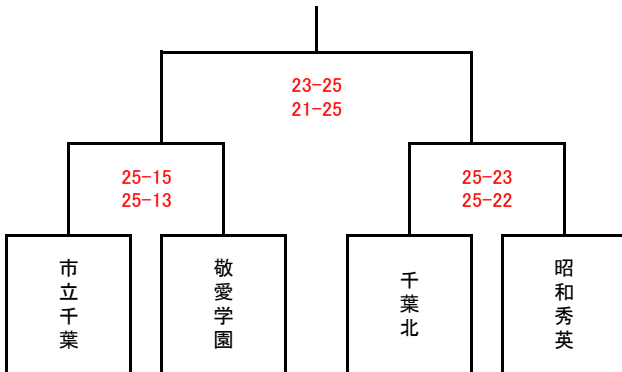

## ◇リーグb

	4	5	6
4	千葉東	25-18 13-25 14-25	25-15 25-15
5	千葉北	18-25 25-13 25-14	25-17 25-17
6	市立稲毛	17-25 17-25	15-25 15-25

## ◇リーグc

	7	8	9
7	敬愛学園	27-25 25-22	25-12 20-25 25-15
8	磯辺	25-27 22-25	21-25 14-25
9	柏井	25-20 23-25 13-29	25-21 25-14

## 「試合順」

Aコート	Bコート
1-2	4-5
2-3	7-8
8-9	5-6
1-3	4-6
7-9	

《7月30日》

## ◇代表決定トーナメント

地区代表：千葉北高校