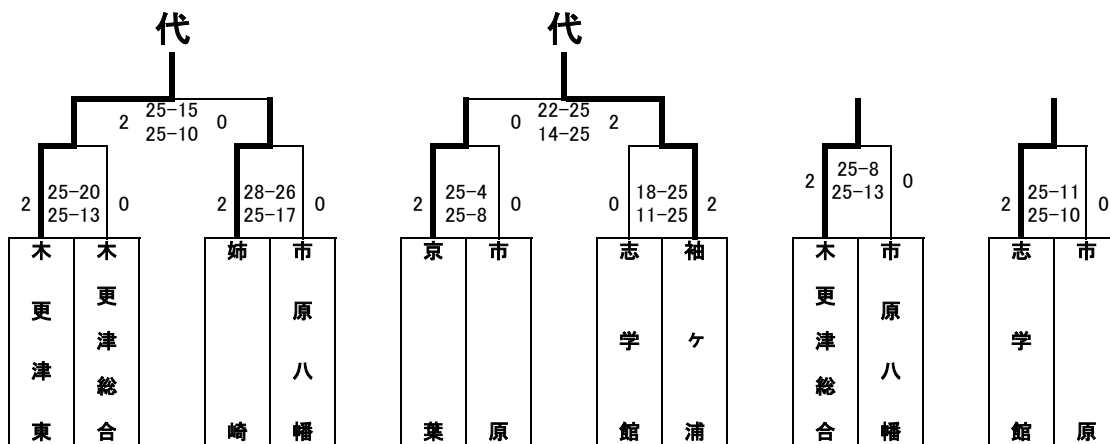

令和5年度 総体第1地区予選会 女子組み合わせ (結果)

期 日 : 6月10日(土)・11日(日) 開 場 : 1日目8:30 2日目9:00

会 場 : 1日目:姉崎高校 2日目:木更津東高校

試合開始 : 1日目9:30、2日目10:00

1日目

2日目

代表

木更津東高校