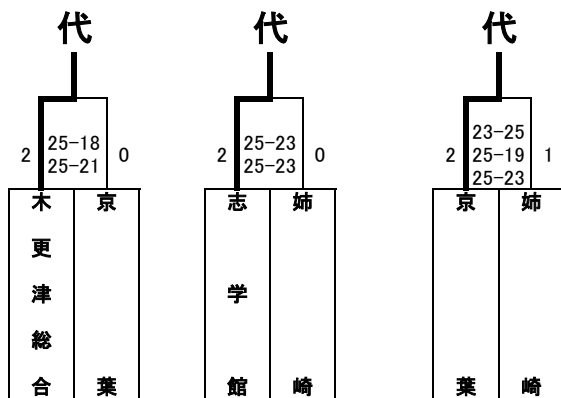

令和5年度 総体第1地区予選会 女子組み合わせ (結果)

期 日 : 6月10日(土)・11日(日) 開 場 : 1日目8:30 2日目9:00

会 場 : 1日目:姉崎高校 2日目:木更津東高校

試合開始 : 1日目9:30、2日目10:00

1日目

2日目

代表

木更津東高校