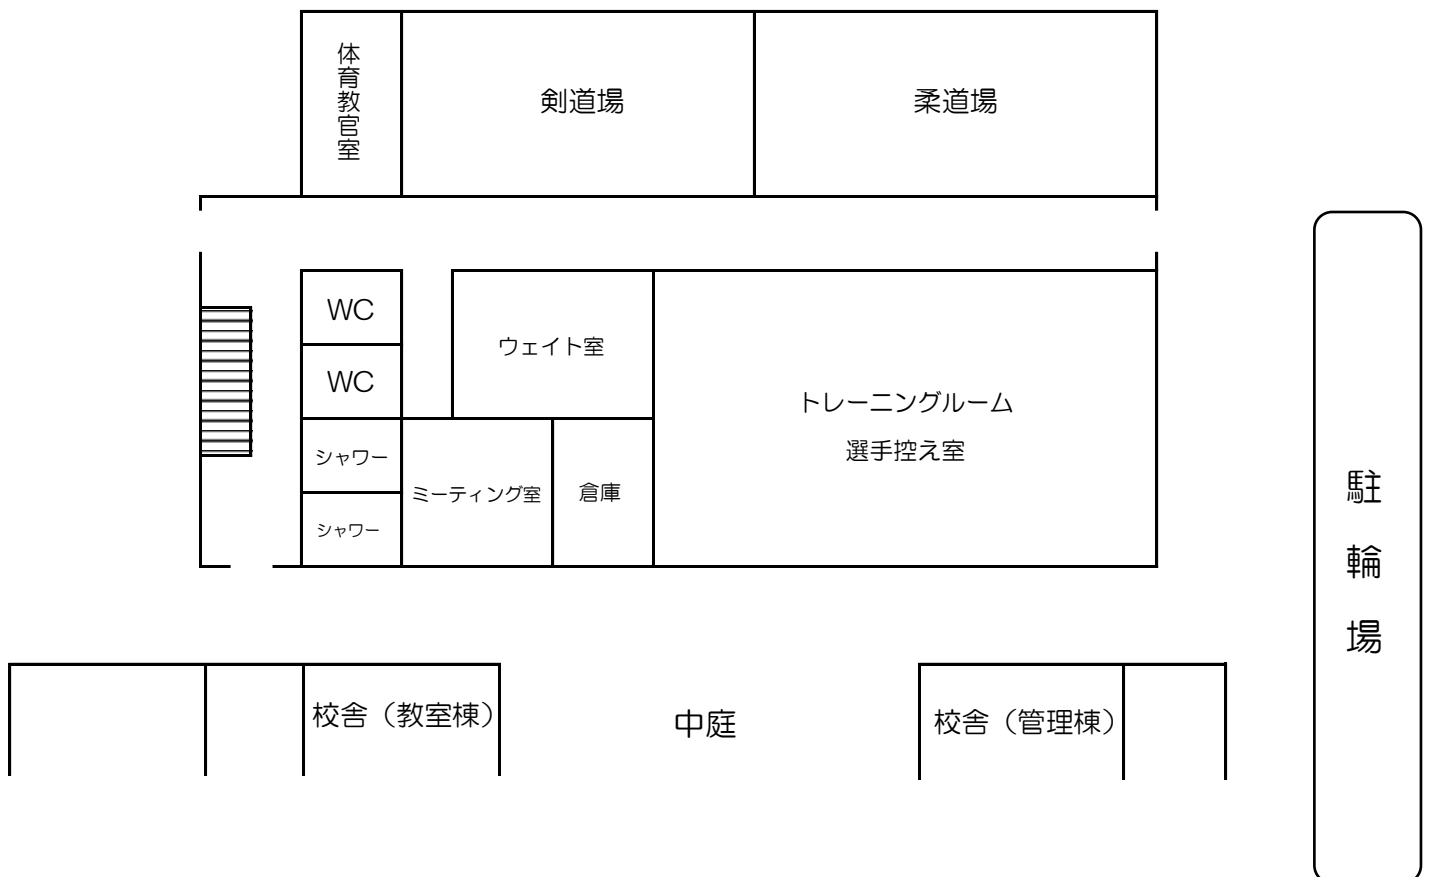

千葉西高校会場からのお願い

《注意事項》

1. 会場の責任者の指示および構内の表示に従ってください。
2. 校内駐車場は役員のみ使用可能です。チーム関係者は千葉西高校隣（大通り沿い）の無料駐車場をご利用ください。マイクロバスも駐車可能です。
3. 自転車の場合は正門入ってすぐ右手にある生徒用駐輪場を使用してください。
4. ゴミは必ずお持ち帰りください。校内のゴミ箱は使用不可です。
5. 校舎内は原則立ち入り禁止です。
6. 本校生徒が使用していなければ、中庭でのボールを使わない運動はしてもかまいません。

《使用可能施設》

1. 選手更衣室兼控え室：体育館1階トレーニングルーム
2. トイレ：体育館1階

役員以外の関係者の駐車場について

千葉県立千葉西高等学校

保護者の駐車スペースは学校敷地内に確保できません。下図にある**検見川浜駐車場(無料)**を御利用ください。