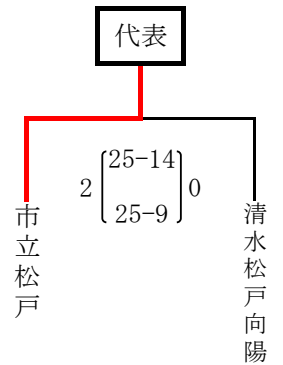

令和6年度 関東高等学校バレーボール大会 千葉県予選会
第11地区予選会 (男子) 要項

期 日 : 令和6年4月20日(土)、4月21日(日)
会 場 : 松戸向陽高校
結 果

Aリーグ

	市立松戸	西武台千葉	松戸国際	小金	順位
市立松戸		2 $\begin{matrix} 25-13 \\ 25-15 \end{matrix}$ 0	2 $\begin{matrix} 25-9 \\ 25-13 \end{matrix}$ 0	2 $\begin{matrix} 25-19 \\ 25-11 \end{matrix}$ 0	1
西武台千葉	0 - 2		2 $\begin{matrix} 25-15 \\ 25-22 \end{matrix}$ 0	0 $\begin{matrix} 24-26 \\ 13-25 \end{matrix}$ 2	3
松戸国際	0 - 2	0 - 2		0 $\begin{matrix} 16-25 \\ 18-25 \end{matrix}$ 2	4
小金	0 - 2	2 - 0	2 - 0		2

代表決定戦

Bリーグ

	流山おおたか	清水松戸向陽	専大松戸	松戸馬橋	順位
流山おおたか		2 $\begin{matrix} 25-27 \\ 25-21 \\ 25-20 \end{matrix}$ 1	2 $\begin{matrix} 25-14 \\ 25-11 \end{matrix}$ 0	2 $\begin{matrix} 25-20 \\ 25-19 \end{matrix}$ 0	1
清水松戸向陽	1 - 2		2 $\begin{matrix} 25-19 \\ 25-16 \end{matrix}$ 0	2 $\begin{matrix} 25-17 \\ 25-20 \end{matrix}$ 0	2
専大松戸	0 - 2	0 - 2		2 $\begin{matrix} 25-21 \\ 25-18 \end{matrix}$ 0	3
松戸馬橋	0 - 2	0 - 2	0 - 2		4

代表決定戦