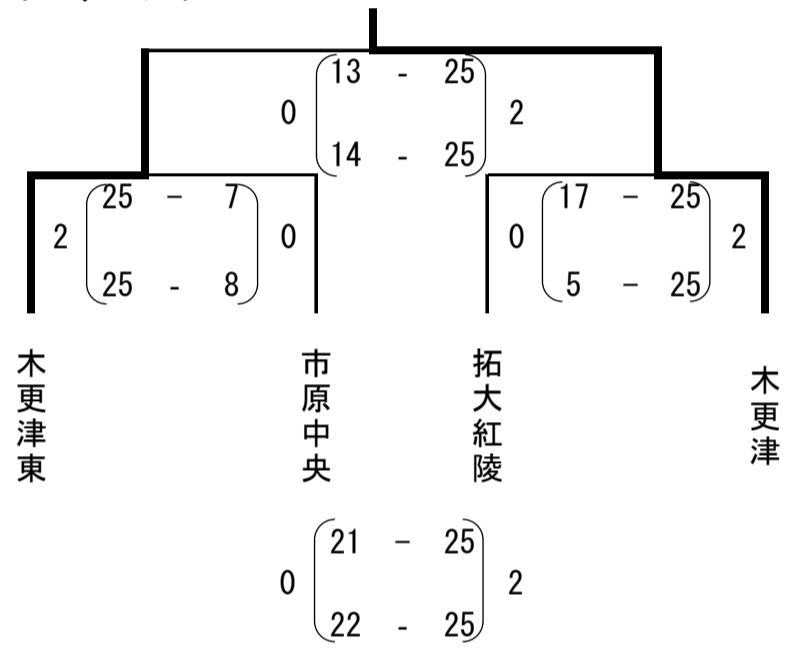

令和6年度 関東大会千葉県予選 第1地区予選会 (女子)

期日：令和6年4月20日(土)、4月21日(日)

会場：千葉県立袖ヶ浦高等学校

予選リーグ

Aリーグ

	東海大望洋	姉崎	市原八幡	勝	負	順位
東海大望洋		2 $\begin{pmatrix} 25 & - & 5 \\ 25 & - & 8 \end{pmatrix}$ 0	2 $\begin{pmatrix} 25 & - & 8 \\ 25 & - & 15 \end{pmatrix}$ 0	2	0	1
姉崎	0 $\begin{pmatrix} 5 & - & 25 \\ - & & \\ 8 & - & 25 \end{pmatrix}$ 2		2 $\begin{pmatrix} 25 & - & 14 \\ 25 & - & 19 \end{pmatrix}$ 0	1	1	2
市原八幡	0 $\begin{pmatrix} 8 & - & 25 \\ 15 & - & 25 \end{pmatrix}$ 2	0 $\begin{pmatrix} 14 & - & 25 \\ 19 & - & 25 \end{pmatrix}$ 2		0	2	3

Bトーナメント

Cトーナメント

代表決定リーグ

	東海大望洋	袖ヶ浦	木更津	勝	負	順位
東海大望洋		2 $\begin{pmatrix} 25 & - & 14 \\ 25 & - & 12 \end{pmatrix}$ 0	2 $\begin{pmatrix} 25 & - & 22 \\ 25 & - & 14 \end{pmatrix}$ 0	2	0	1
袖ヶ浦	0 $\begin{pmatrix} 14 & - & 25 \\ 12 & - & 25 \end{pmatrix}$ 2		1 $\begin{pmatrix} 25 & - & 22 \\ 21 & - & 25 \\ 22 & - & 25 \end{pmatrix}$ 2	0	2	3
木更津	0 $\begin{pmatrix} 22 & - & 25 \\ 14 & - & 27 \end{pmatrix}$ 2	2 $\begin{pmatrix} 22 & - & 25 \\ 25 & - & 21 \\ 25 & - & 22 \end{pmatrix}$ 1		1	1	2

女子地区代表

- 東海大学付属市原望洋高校

- 千葉県立木更津高校