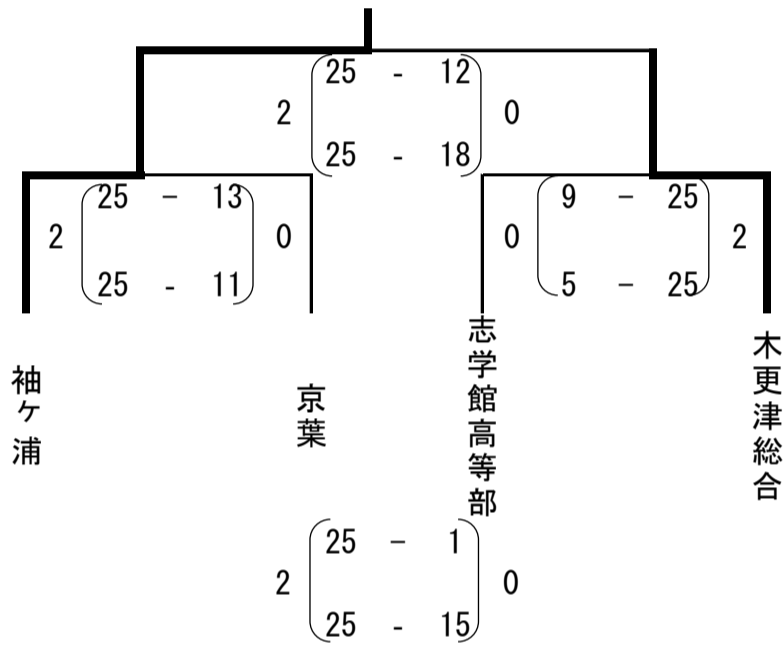

令和6年度 関東大会千葉県予選 第1地区予選会 (女子)

期日：令和6年4月20日(土)、4月21日(日)

会場：千葉県立袖ヶ浦高等学校

予選リーグ

Aリーグ

	東海大望洋	姉崎	市原八幡	勝	負	順位
東海大望洋		2 $\begin{pmatrix} 25 & - & 5 \\ 25 & - & 8 \end{pmatrix}$ 0	2 $\begin{pmatrix} 25 & - & 8 \\ 25 & - & 15 \end{pmatrix}$ 0	2	0	1
姉崎	0 $\begin{pmatrix} 5 & - & 25 \\ - & & \\ 8 & - & 25 \end{pmatrix}$ 2		2 $\begin{pmatrix} 25 & - & 14 \\ 25 & - & 19 \end{pmatrix}$ 0	1	1	2
市原八幡	0 $\begin{pmatrix} 8 & - & 25 \\ 15 & - & 25 \end{pmatrix}$ 2	0 $\begin{pmatrix} 14 & - & 25 \\ 19 & - & 25 \end{pmatrix}$ 2		0	2	3

Bトーナメント

Cトーナメント

代表決定リーグ

	東海大望洋	袖ヶ浦	木更津	勝	負	順位
東海大望洋		2 $\begin{pmatrix} 25 & - & 14 \\ 25 & - & 12 \end{pmatrix}$ 0	2 $\begin{pmatrix} 25 & - & 22 \\ 25 & - & 14 \end{pmatrix}$ 0	2	0	1
袖ヶ浦	0 $\begin{pmatrix} 14 & - & 25 \\ 12 & - & 25 \end{pmatrix}$ 2		1 $\begin{pmatrix} 25 & - & 22 \\ 21 & - & 25 \\ 22 & - & 25 \end{pmatrix}$ 2	0	2	3
木更津	0 $\begin{pmatrix} 22 & - & 25 \\ 14 & - & 27 \end{pmatrix}$ 2	2 $\begin{pmatrix} 22 & - & 25 \\ 25 & - & 21 \\ 25 & - & 22 \end{pmatrix}$ 1		1	1	2

女子地区代表

- 東海大学付属市原望洋高校

- 千葉県立木更津高校