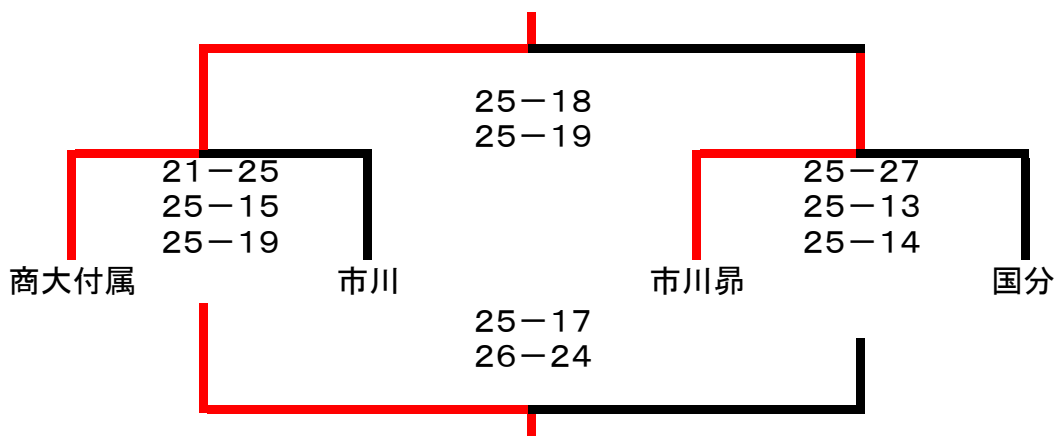

# 令和6年度 全日本高等学校選手権大会 第10地区予選会(男子)

日時: 令和6年6月23日(日)30日(日) 会場: 東京学館浦安高校・市川高校

第1日目(予選リーグ)

Aリーグ		1	2	3	順位
1	国分		25-21 25-16	25-14 25-15	1位
2	国府台	× 0-2		25-15 25-10	2位
3	市川南	× 0-2	× 0-2		3位

Bリーグ		1	2	3	順位
1	市川昴		25-22 25-14	25-20 25-16	1位
2	東海浦安	× 0-2		× 1-2	3位
3	市川工業	× 0-2	25-21 22-25 25-23		2位

## Cグループ

★順位は、セット率、得失点差による。

第2日目(代表決定戦)

男子代表校 千葉商大付属