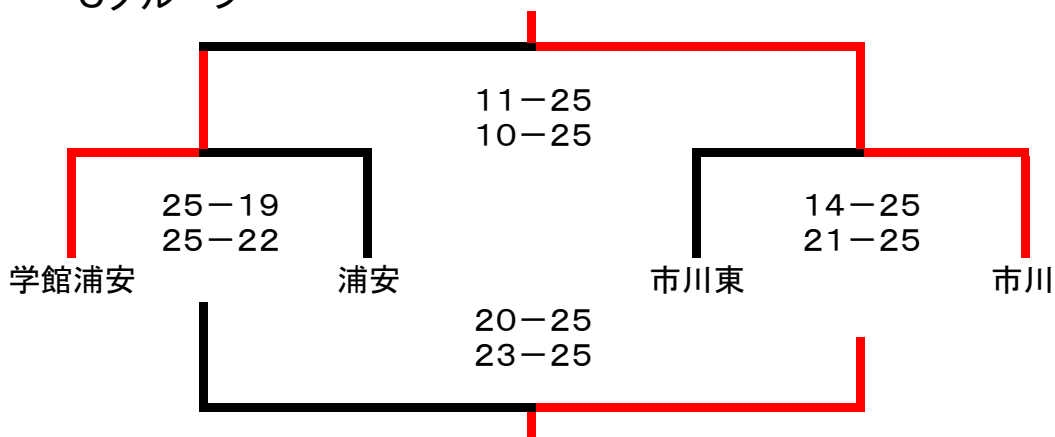

# 令和6年度 全日本高等学校選手権大会 第10地区予選会(男子)

日時: 令和6年6月23日(日)30日(日) 会場: 東京学館浦安高校・市川高校

第1日目(予選リーグ)

Aリーグ		1	2	3	順位
1	国分		25-21 25-16	25-14 25-15	1位
2	国府台	× 0-2		25-15 25-10	2位
3	市川南	× 0-2	× 0-2		3位

Bリーグ		1	2	3	順位
1	市川昴		25-22 25-14	25-20 25-16	1位
2	東海浦安	× 0-2		× 1-2	3位
3	市川工業	× 0-2	25-21 22-25 25-23		2位

## Cグループ

★順位は、セット率、得失点差による。

第2日目(代表決定戦)

男子代表校 千葉商大付属