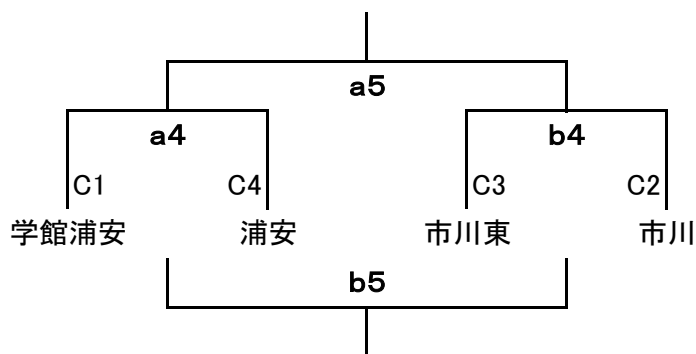

令和6年度 全日本高等学校選手権大会 第1次ラウンド 第10地区予選会(男子)

期日 令和6年6月23日(日)

会場A 東京学館浦安高校 8時30分開場 9時10分試合開始

役員A 総務:畠山、競技:牧野、審判:田路、記録:中川、会場:中川

期日 令和6年6月30日(日)

会場B 市川高校 8時30分開場 9時10分試合開始

役員B 総務:畠山、競技:畠山、審判:田路、記録:大野、会場:畠山

参加校 11 市川・市川工業・市川昴・市川東・市川南・国分・学館浦安・国府台・浦安・東海大浦安・千葉商大付属

代表数 1チーム

1日目

Aグループ

	1	2	3
1 国分			
2 国府台			
3 市川南			

	aコート	bコート
①	A1-A3	B1-B3
②	A2-A3	B2-B3
③	A1-A2	B1-B2
④	C1-C4	C2-C3
⑤	a4勝-b4勝	a4負-b4負
⑥		

Bグループ

	1	2	3
1 市川昴			
2 東海浦安			
3 市川工業			

Cグループ