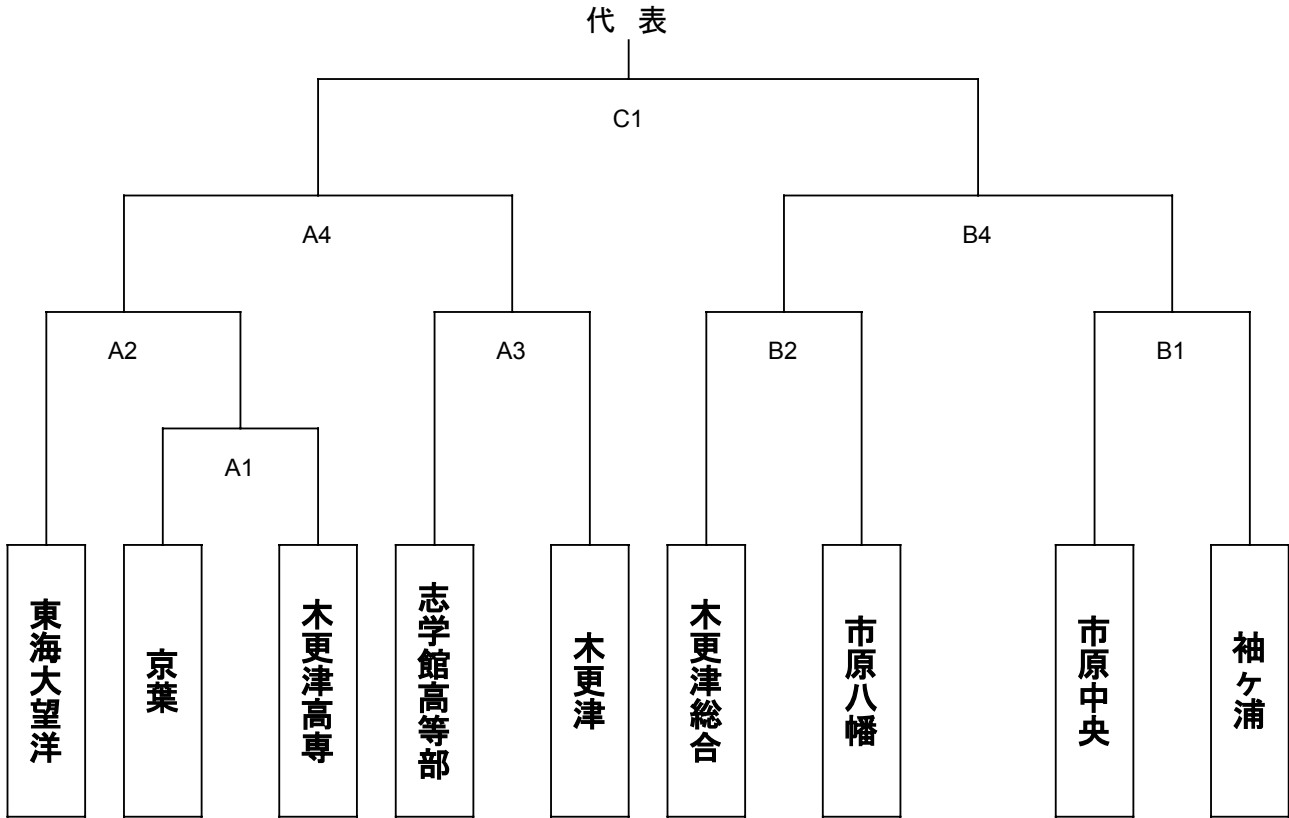

令和6年度 選手権第1次ラウンド第1地区 男子組み合わせ

《男子》

日時： 令和6年8月31日(土)
9月 1日(日)

場所： 31日 袖ヶ浦高校

1日 木更津総合高校(午後)

開館： 31日 8:30
1日 13:30

試合開始： 31日 9:30
1日 14:15

8/31	A		B	
	対戦校	IF・ラインジャッジ	対戦校	IF・ラインジャッジ
1	京葉 — 木更津高専	木更津 ・ 志学館高等部	袖ヶ浦 — 市原中央	木更津総合 ・ 市原八幡
2	東海大望洋 — A1勝	A1負	木更津総合 — 市原八幡	B1負
3	志学館高等部 — 木更津	A2負		
4	A2勝 — A3勝	A3負	B1勝 — B2勝	B2負

9/1	C	
	対戦校	IF・ラインジャッジ
1	A4勝 — B4勝	1日目敗者