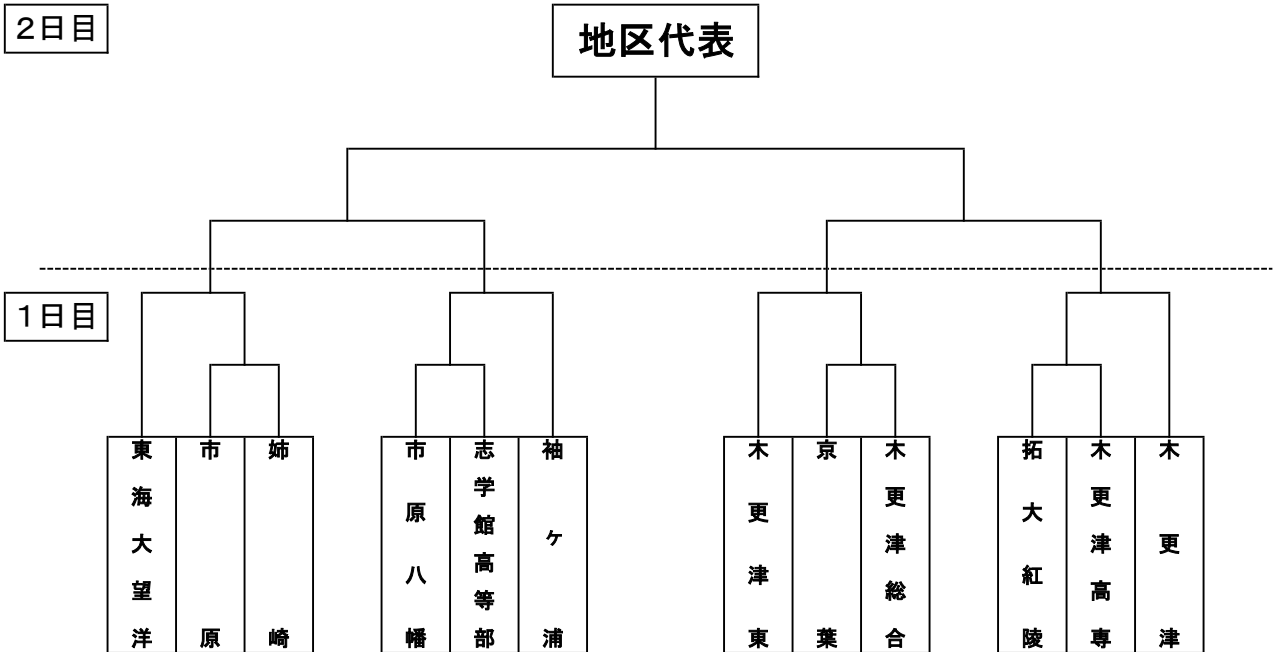

令和6年度 選手権第一次ラウンド 女子組み合わせ

期 日 : 8月31日(土)・9月1日(日) 開 場 : 8:30

会 場 : 1日目:千葉県立市原八幡高校 2日目:木更津総合高校

試合開始 : 9:30

試合順	対 戦 校		IF・LJ	対 戦 校		IF・LJ
	A			B		
1	市原	- 姉崎	東海大望洋	拓大紅陵	- 木更津高専	木更津
2	市原八幡	- 志学館高等部	A1負	京葉	- 木更津総合	B1負
3	東海大望洋	- A1勝	A2負	B1勝	- 木更津	B2負
4	A2勝	- 袖ヶ浦	A3負け	木更津東	- B2勝	B3負
5	A3勝	- A4勝	B3勝・B4勝	-		
6	B3勝	- B4勝	A5負	-		
7	A5勝	- A6勝	A6負	-		

代表