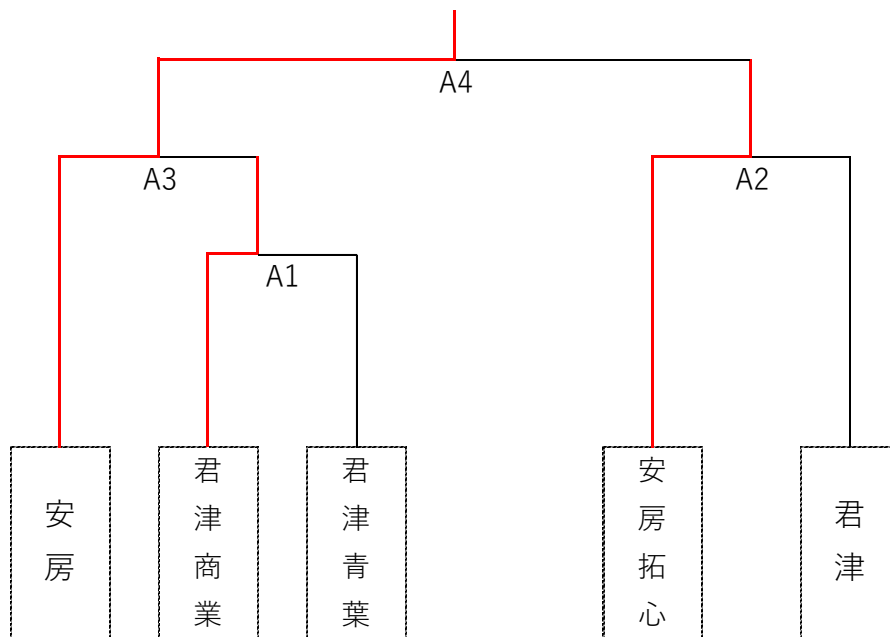

第 77 回全日本バレーボール高等学校選手権大会千葉県代表決定戦（男子）

第 1 次ラウンド 第 2 地区予選会 結果

1. 1 期 日 令和 6 年 8 月 3 1 日（土）
2. 2 会 場 千葉県立安房高等学校
3. 3 競技方法 トーナメントにて代表校決定する（A4 の勝者を代表とする）
4. 4 開 館 8 時 3 0 分
5. 5 開 場 9 時 0 0 分
6. 6 試合開始 9 時 4 0 分（プロトコール 9 時 2 9 分）

7 組み合わせ

A1	君津商業	対	君津青葉	A3	安房	対	君津商業
	2		0		2		0
		25-20				25-23	
		25-14				25-18	
A2	安房拓心	対	君津	A4	安房	対	安房拓心
	2		0		2		1
		25-20				25-19	
		25-12				21-25	
						25-17	

代表チーム

千葉県立安房高等学校