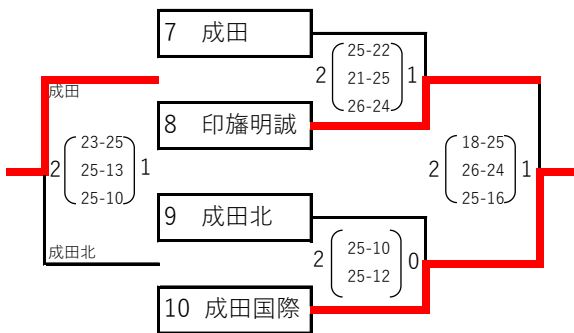

【Cトーナメント】

1位代表：千葉黎明高校

代表：成田国際高校、佐倉高校、印旛明誠高校