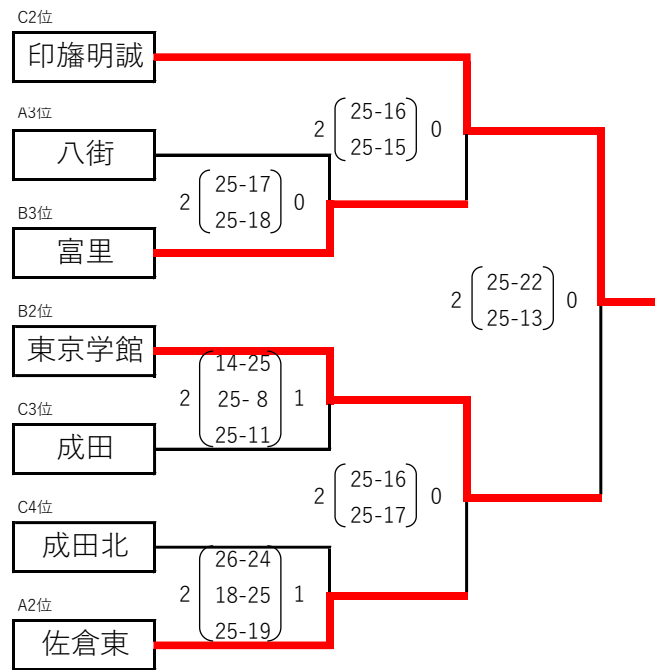

令和6年度 千葉県高等学校新人体育大会 バレーボール大会 第5地区予選会 結果(女子)

期 日：令和6年12月25日(水)、26日(木)

会 場：千葉県立佐倉東高等学校

開館：8時00分 開場：8時30分 競技開始：9時30分

代表チーム数：4チーム

競技方法：〈1日目〉3チームリーグ、4チームトーナメント

〈2日目〉1位リーグ、2・3・4位トーナメント

〈第1日目〉

Aリーグ	1 千葉黎明	2 佐倉東	3 八街	順位
1 千葉黎明		2 $\begin{pmatrix} 25-18 \\ 25-7 \end{pmatrix}$ 0	2 $\begin{pmatrix} 25-11 \\ 25-14 \end{pmatrix}$ 0	1
2 佐倉東	0 $\begin{pmatrix} 18-25 \\ 7-25 \end{pmatrix}$ 2		2 $\begin{pmatrix} 23-25 \\ 25-23 \\ 25-14 \end{pmatrix}$ 1	2
3 八街	0 $\begin{pmatrix} 11-25 \\ 14-25 \end{pmatrix}$ 2	1 $\begin{pmatrix} 25-23 \\ 23-25 \\ 14-25 \end{pmatrix}$ 2		3

〈第2日目〉

1位リーグ	千葉黎明	佐倉	成田国際	順位
千葉黎明		2 $\begin{pmatrix} 25-13 \\ 25-18 \end{pmatrix}$ 0	2 $\begin{pmatrix} 25-13 \\ 25-11 \end{pmatrix}$ 0	1
佐倉	0 $\begin{pmatrix} 13-25 \\ 18-25 \end{pmatrix}$ 2		2 $\begin{pmatrix} 16-25 \\ 25-21 \\ 25-21 \end{pmatrix}$ 1	2
成田国際	0 $\begin{pmatrix} 13-25 \\ 11-25 \end{pmatrix}$ 2	1 $\begin{pmatrix} 25-16 \\ 21-25 \\ 21-25 \end{pmatrix}$ 2		3

Bリーグ	4 佐倉	5 富里	6 東京学館	順位
4 佐倉		2 $\begin{pmatrix} 13-25 \\ 25-19 \\ 25-18 \end{pmatrix}$ 1	2 $\begin{pmatrix} 23-25 \\ 25-13 \\ 25-20 \end{pmatrix}$ 1	1
5 富里	1 $\begin{pmatrix} 25-13 \\ 19-25 \\ 18-25 \end{pmatrix}$ 2		1 $\begin{pmatrix} 25-19 \\ 23-25 \\ 19-25 \end{pmatrix}$ 2	3
6 東京学館	1 $\begin{pmatrix} 25-23 \\ 13-25 \\ 20-25 \end{pmatrix}$ 2	2 $\begin{pmatrix} 19-25 \\ 25-23 \\ 25-19 \end{pmatrix}$ 1		2

【2・3・4位トーナメント】