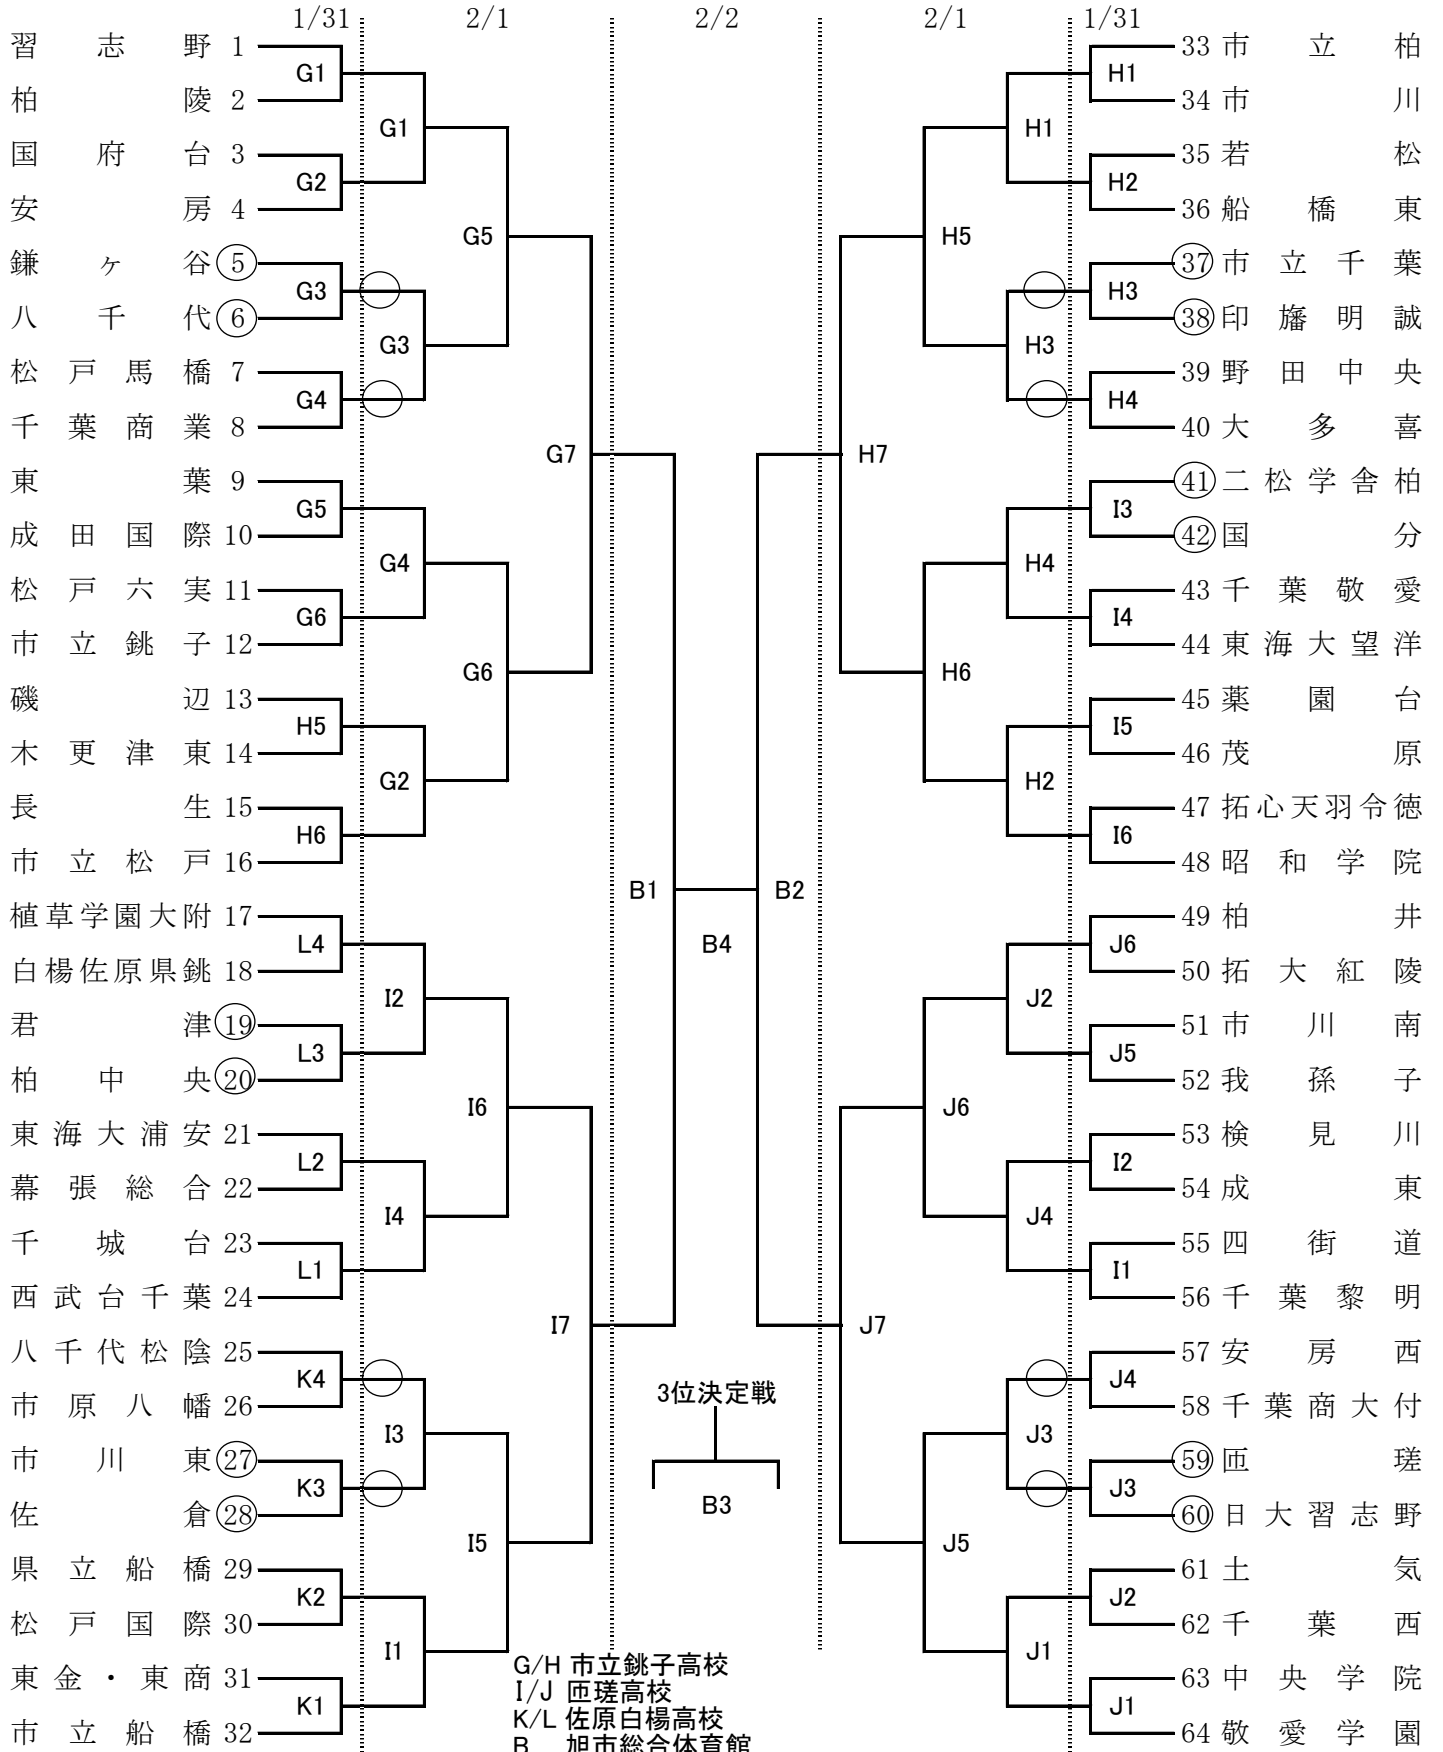

# 令和6年度 千葉県新人バレーボール大会 女子

※ ○印は第1試合のコートオフィシャル。以降は前試合の負けチームが行う。  
 ※ 試合結果について、各会場への問い合わせはご遠慮ください。  
 ※ 試合結果速報は、下記のサイトにてご覧ください。

PCサイト [www.chiba-hs-volleyball.com](http://www.chiba-hs-volleyball.com)  
 携帯サイト <http://chiba-hs-volleyball.com/mobile/i.htm>

携帯サイト  
QRコード