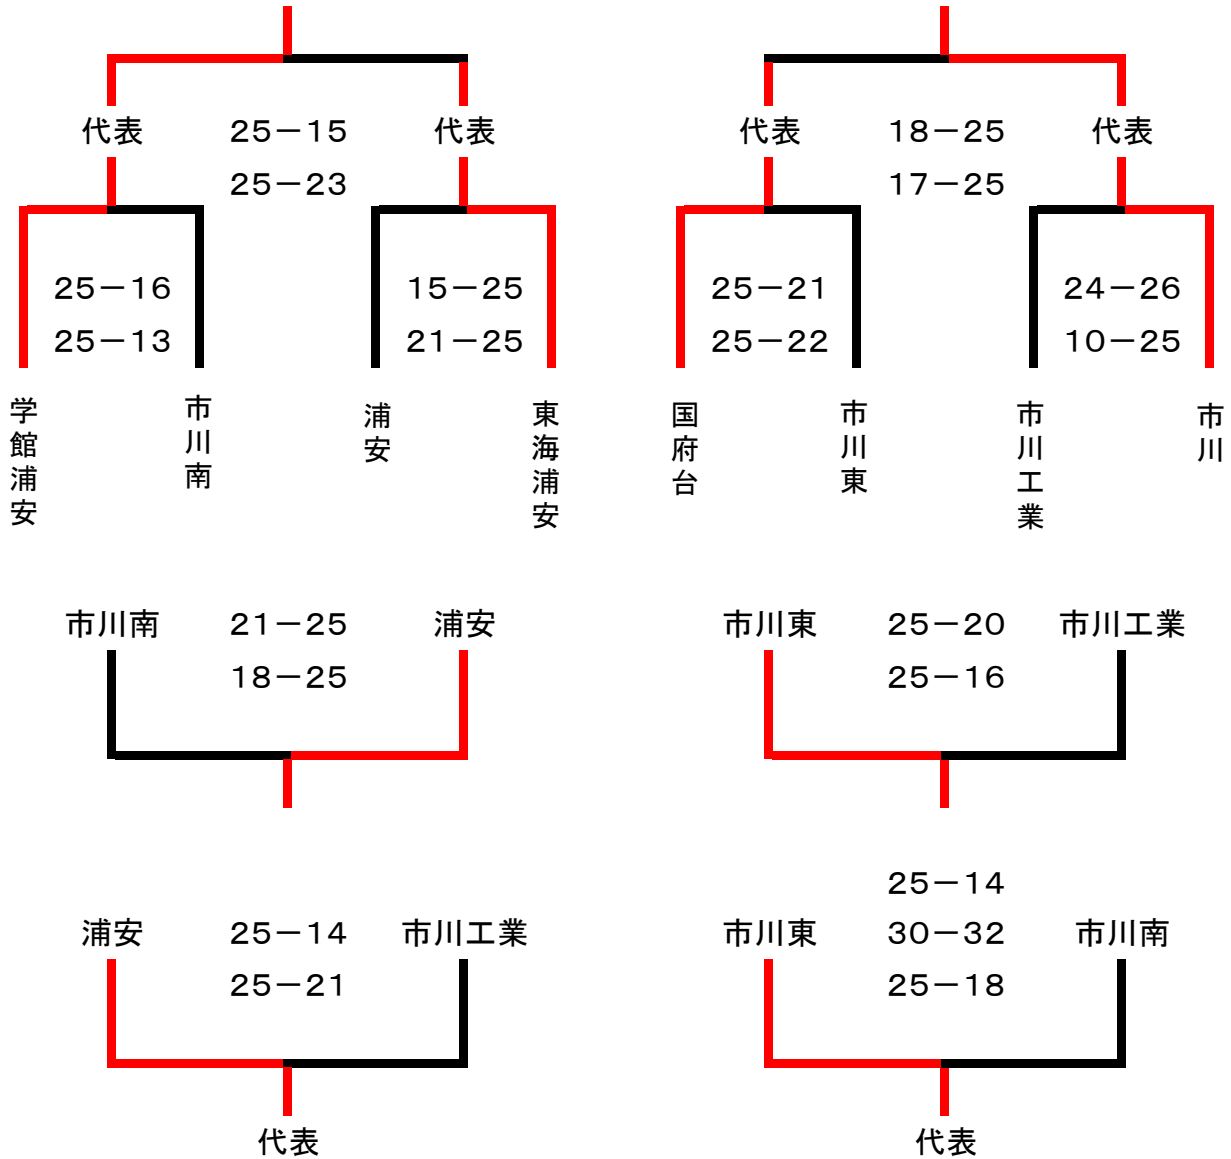

令和6年度 全国高等学校総合体育大会バレーボール競技 第10地区予選会(男子)

期日 令和6年 6月2日(土)

会場 市川工業高校

- 男子代表校**
- 千葉商大付属(推薦)
 - 国分(推薦)
 - 市川昴(推薦)
 - 東京学館浦安
 - 市川
 - 東海大浦安
 - 国府台
 - 浦安
 - 市川東